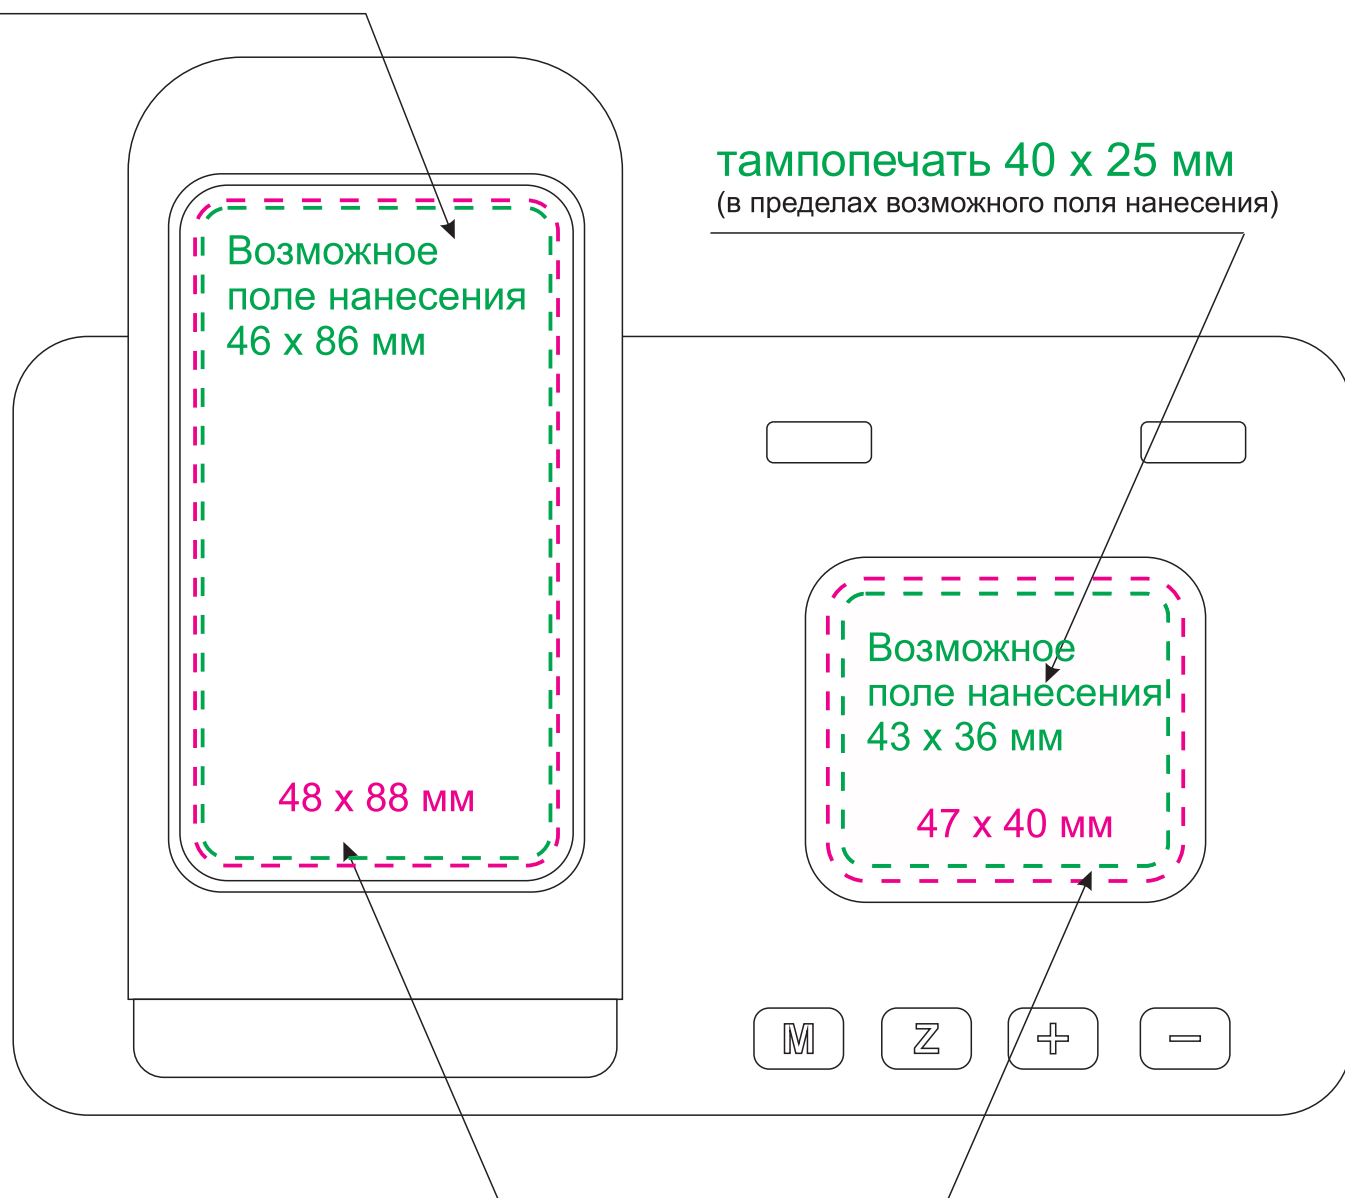

Масштаб 1:1

тампопечать 40 x 25 мм

(в пределах возможного поля нанесения)

тампопечать 40 x 25 мм

(в пределах возможного поля нанесения)

гравировка

Модель	Настольные часы 4в1 с беспроводной зарядкой 15W, Magnum
Артикул	223599.010
Количество	
Способ нанесения	
Цветность	
Размер нанесения	

шубер

Размер изделия в макете может отличаться от реального размера упаковки.
Portobello рекомендует запуск шубера через образец.