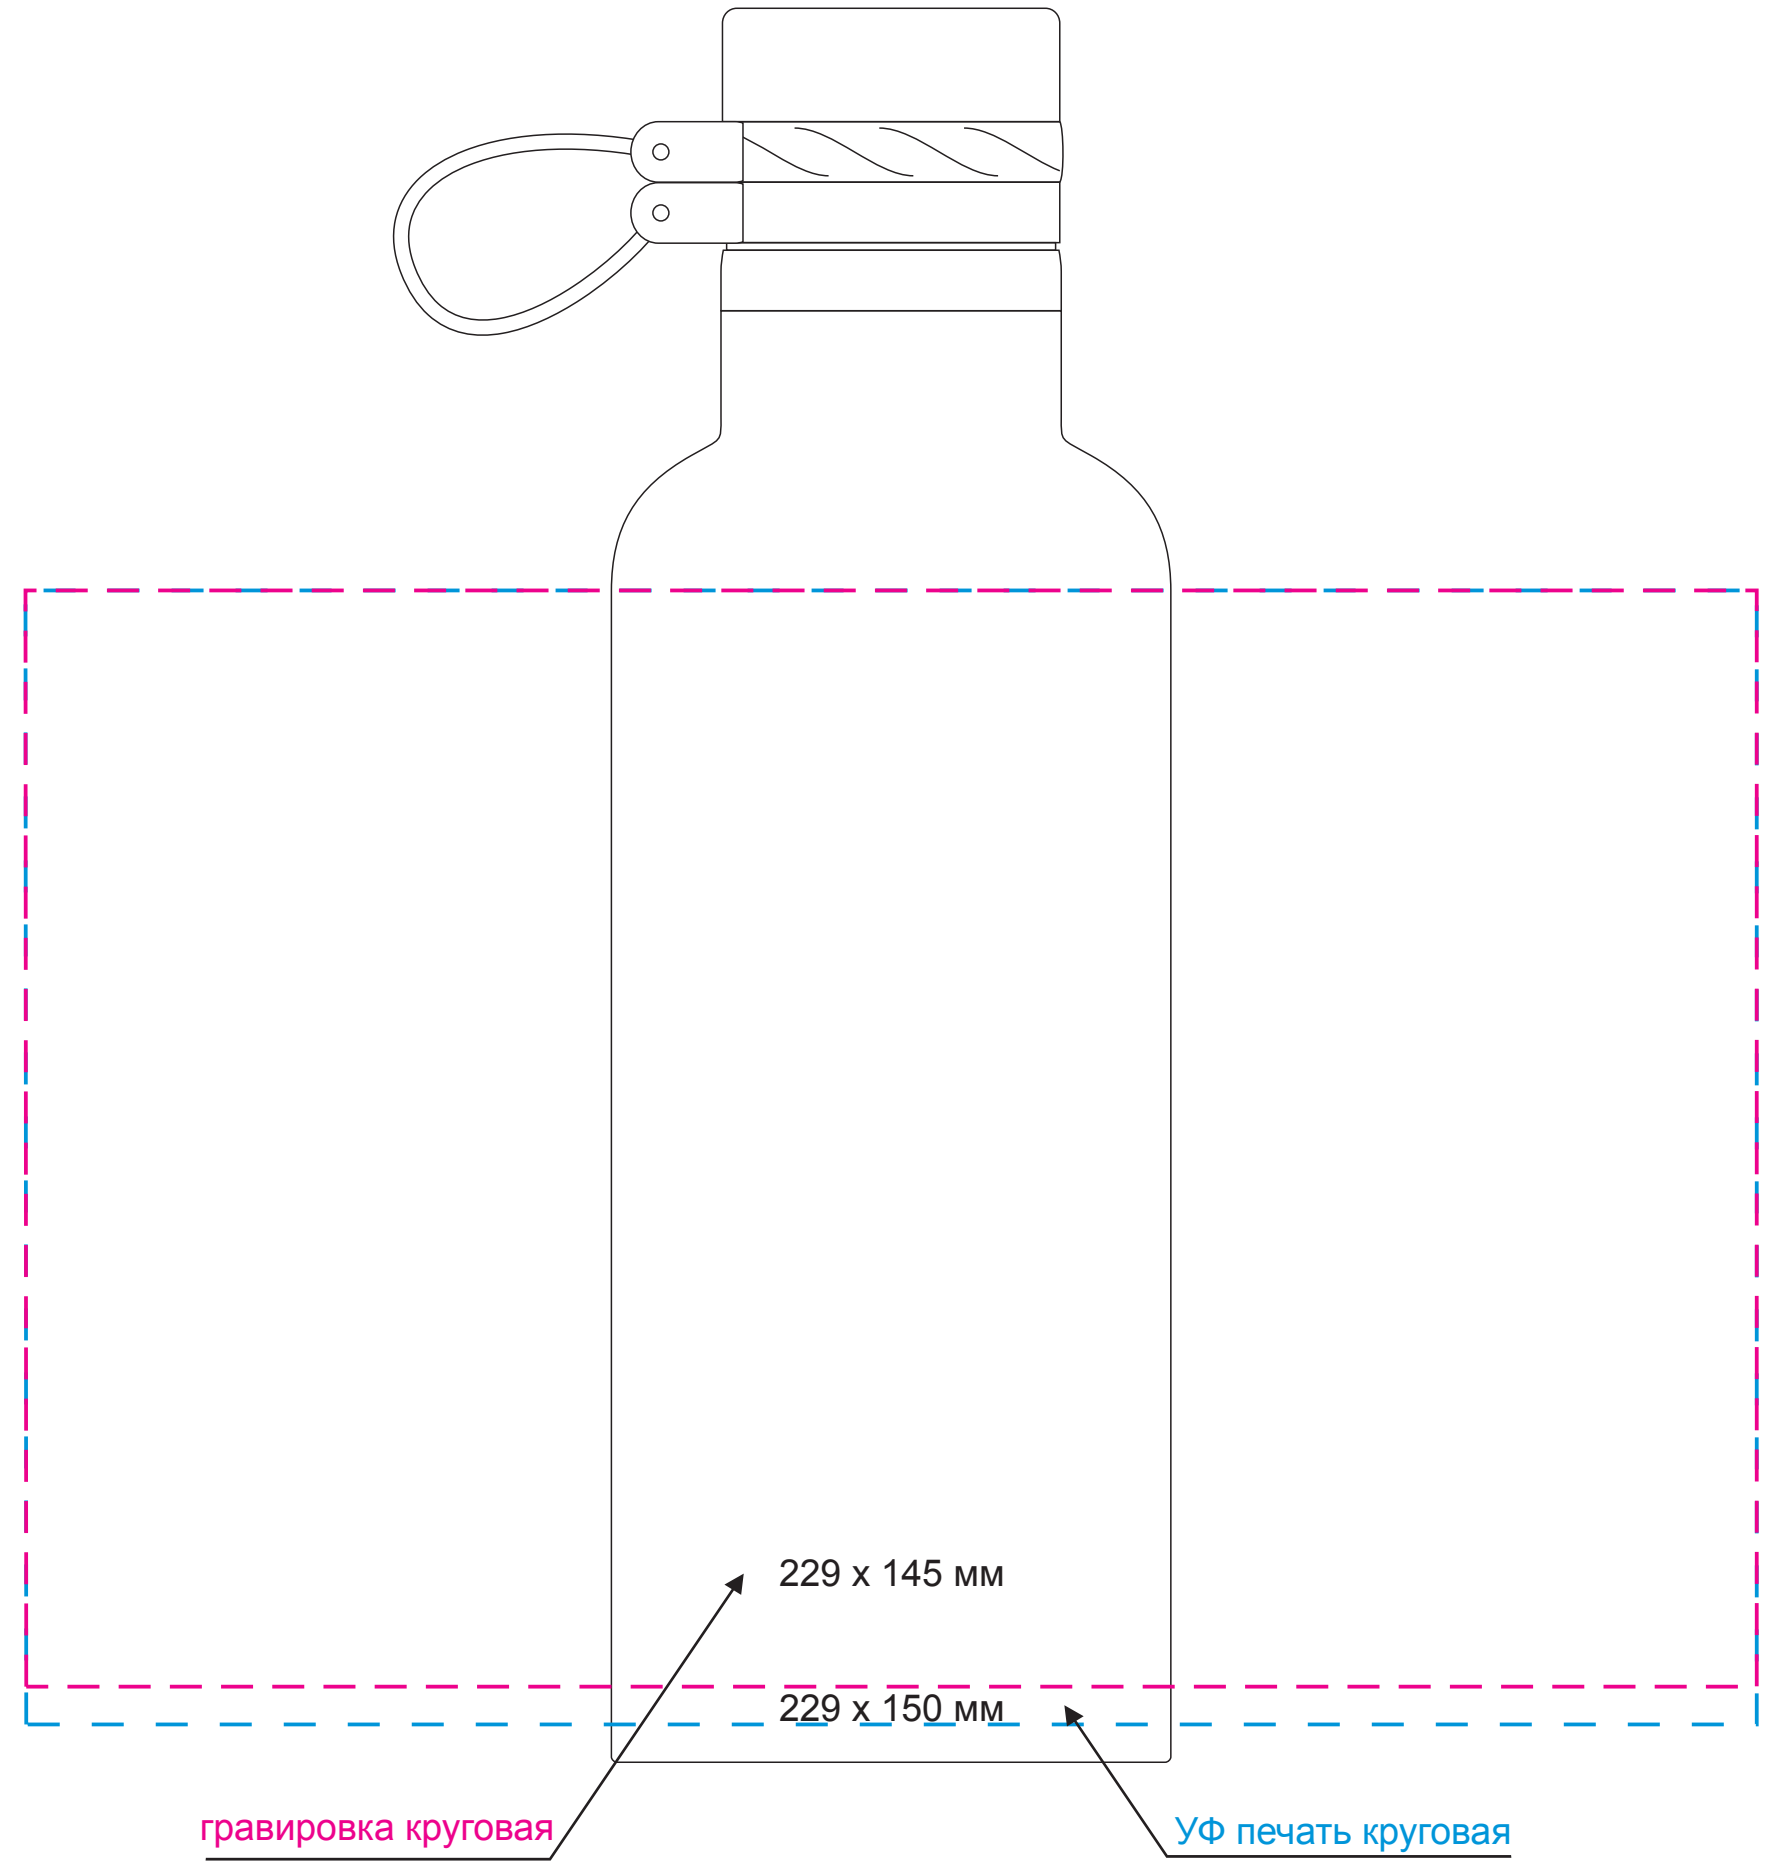

Масштаб 1:1

лицо

ремешок справа

оборот

ремешок слева

Модель	Термобутылка вакуумная герметичная, Modena, 500 ml, черная
Артикул	230001.010
Количество	
Способ нанесения	
Цветность	
Размер нанесения	

**ВНИМАНИЕ!**