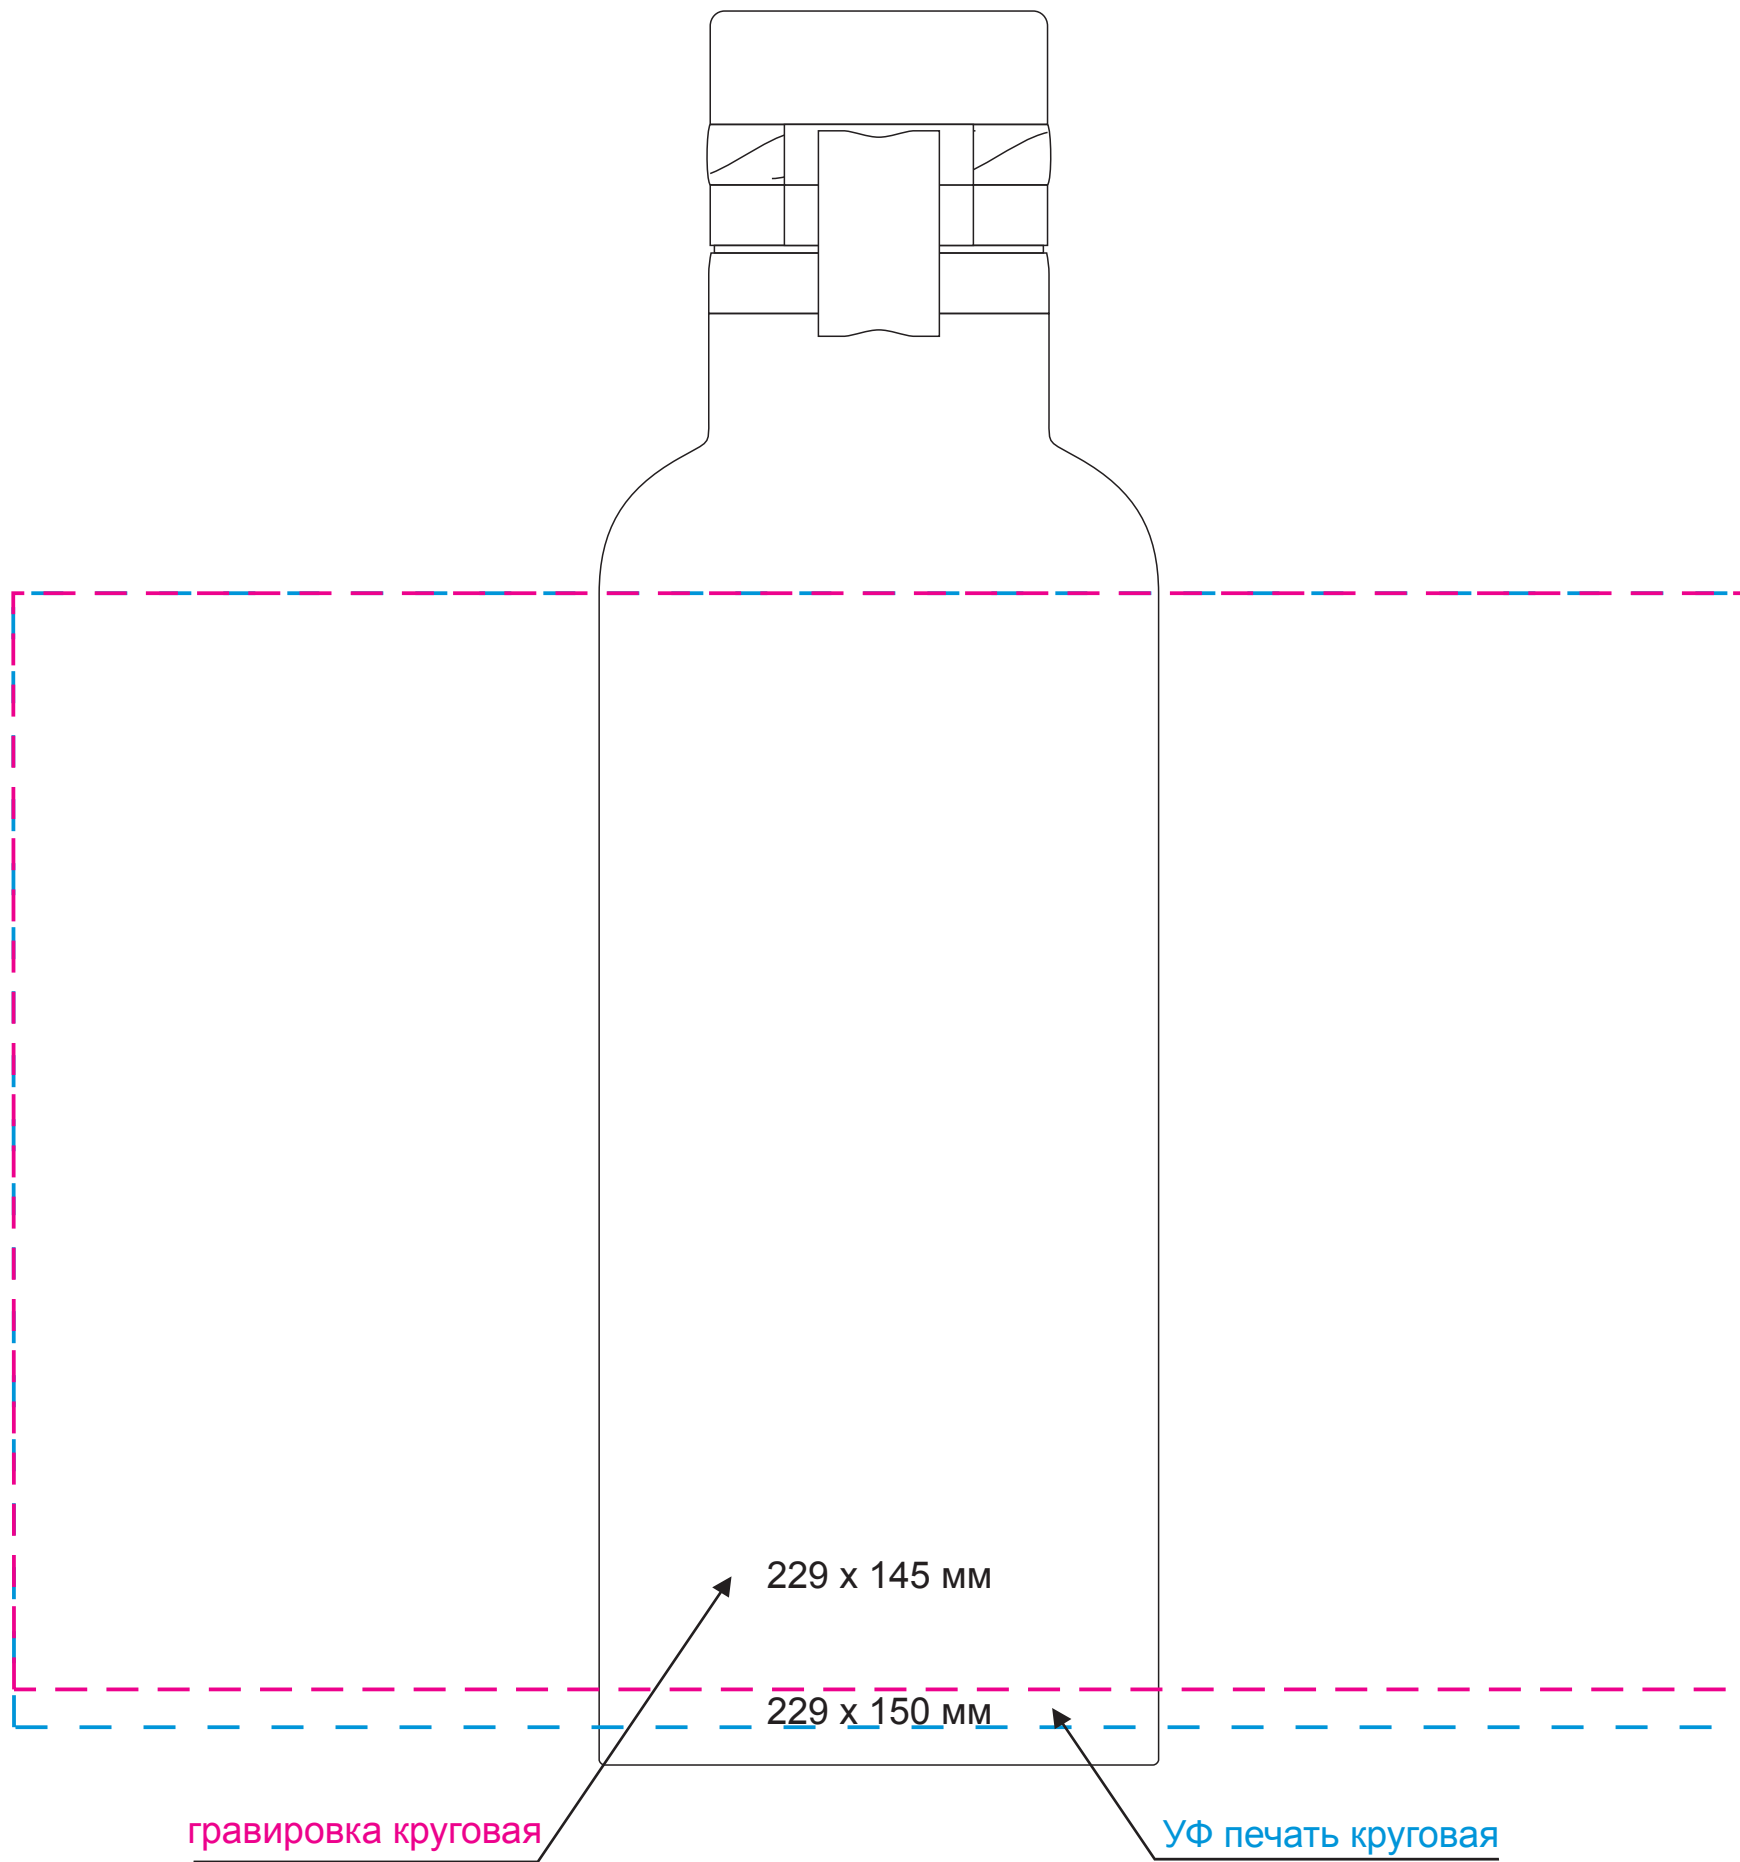

Масштаб 1:1

лицо

ремешок справа

оборот

ремешок слева

Модель	Термобутылка вакуумная герметичная, Modena, 500 ml, черная
Артикул	230001.010
Количество	
Способ нанесения	
Цветность	
Размер нанесения	

**ВНИМАНИЕ!**