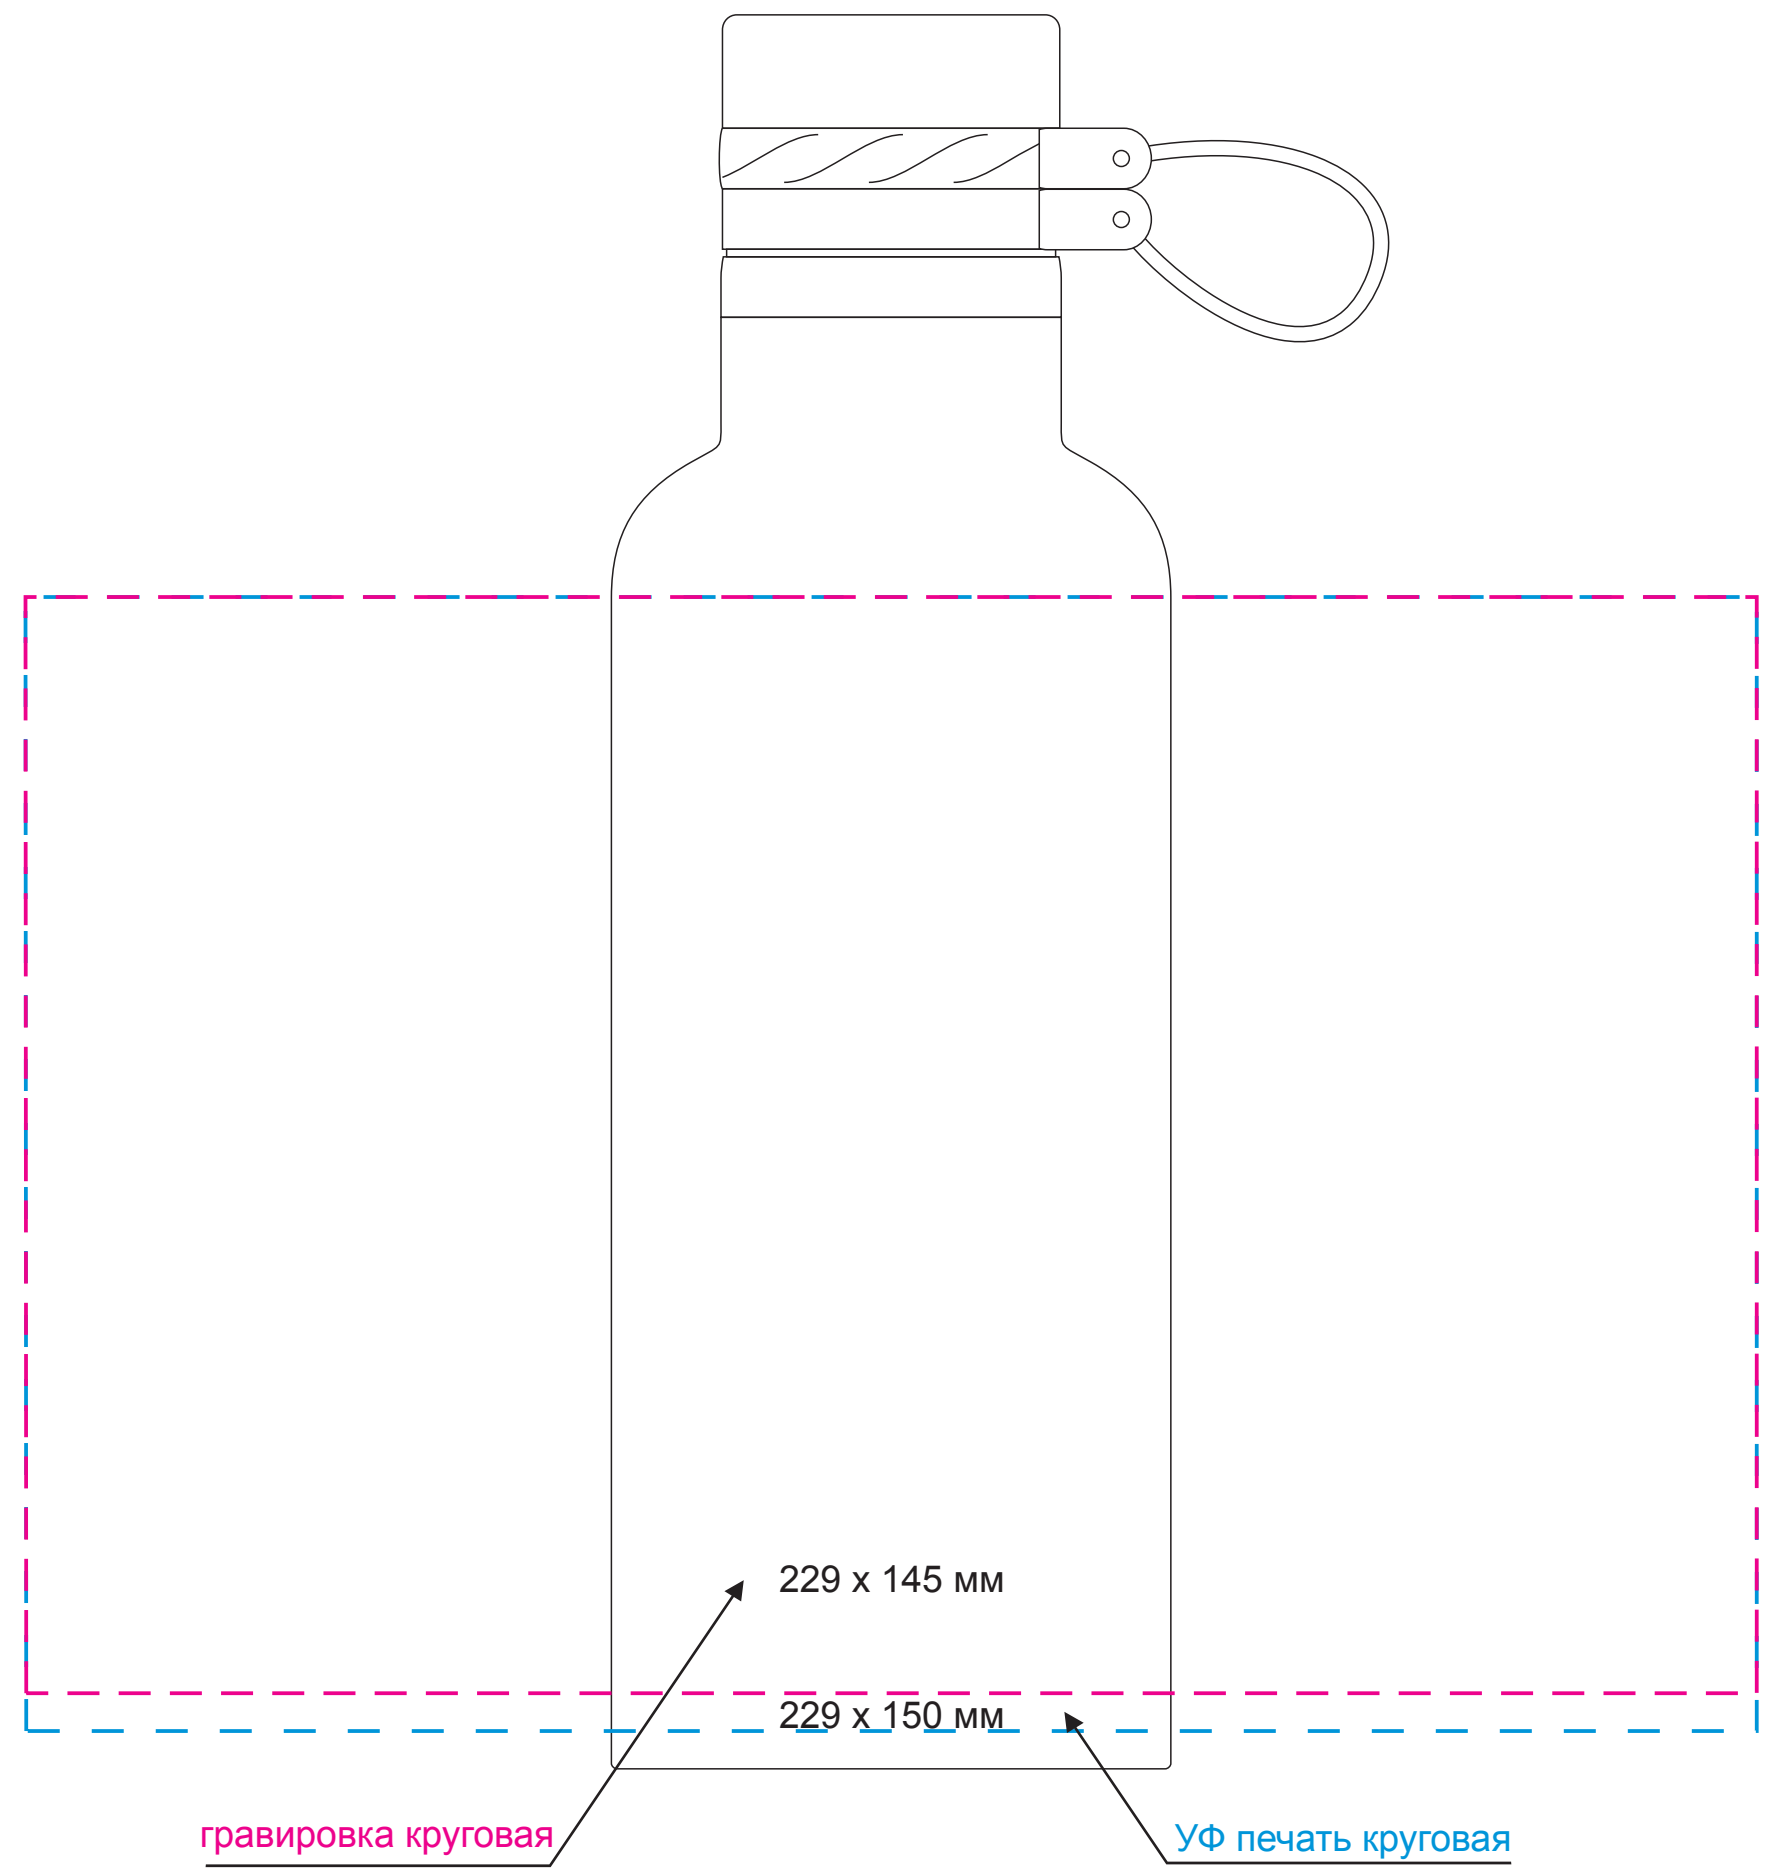

Масштаб 1:1

лицо

ремешок справа

оборот

ремешок слева

Модель	Термобутылка вакуумная герметичная, Modena, 500 ml, черная
Артикул	230001.010
Количество	
Способ нанесения	
Цветность	
Размер нанесения	

**ВНИМАНИЕ!**