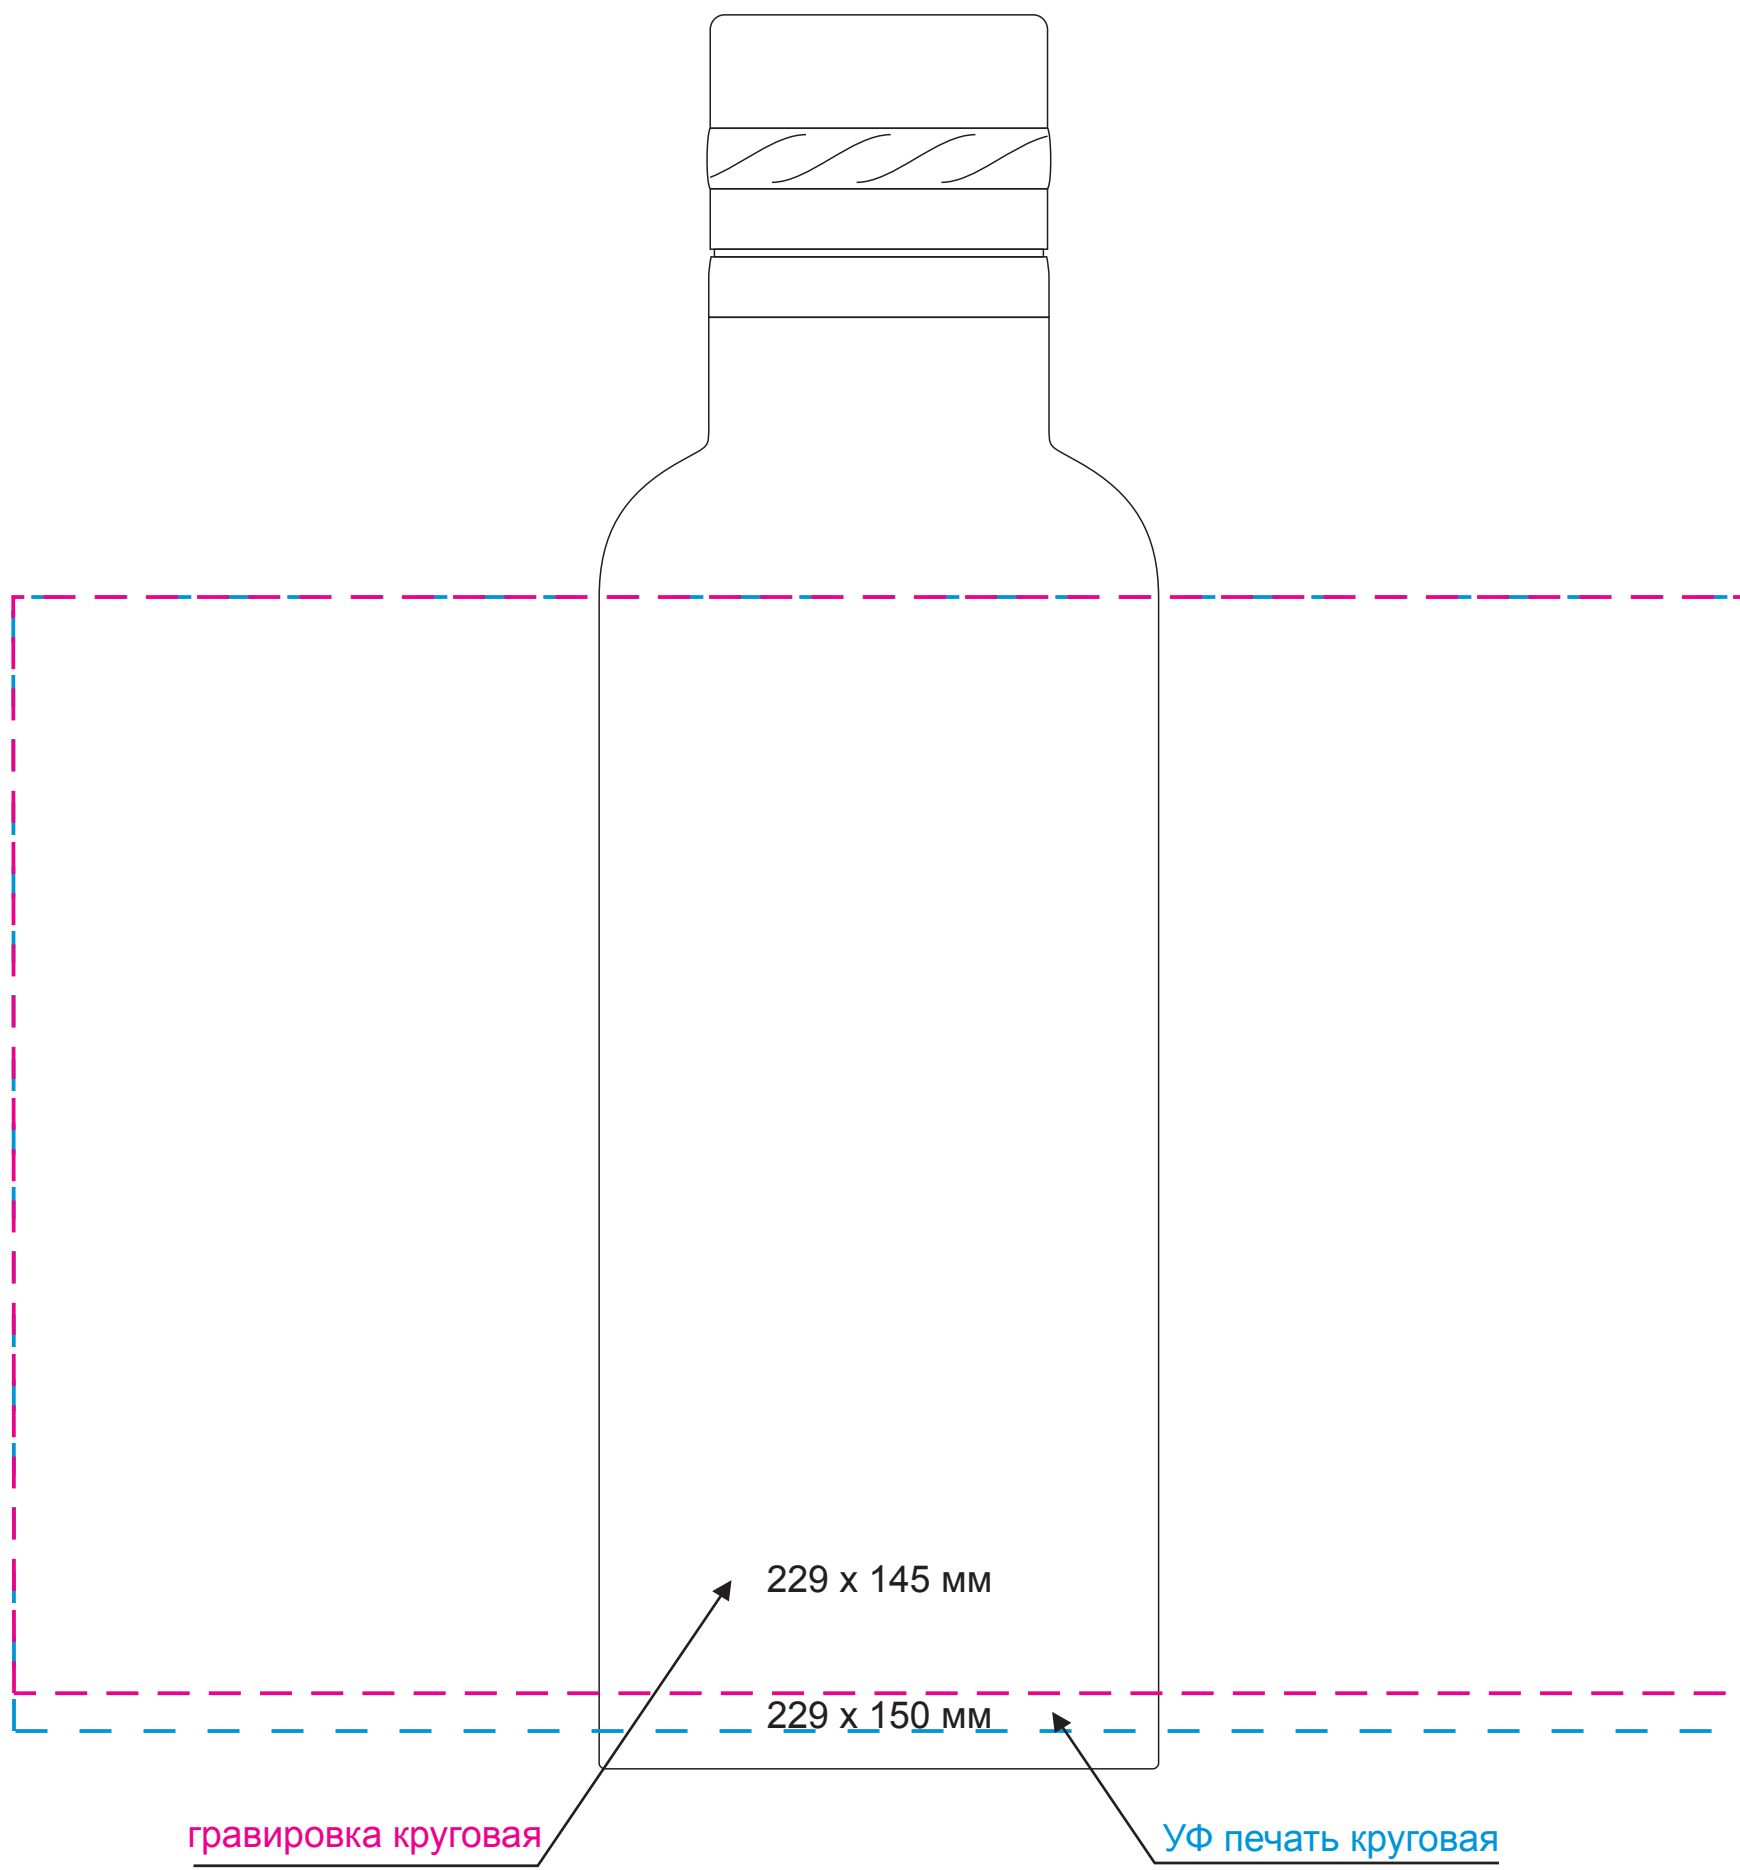

Масштаб 1:1

лицо

ремешок справа

оборот

ремешок слева

Модель	Термобутылка вакуумная герметичная, Modena, 500 ml, черная
Артикул	230001.010
Количество	
Способ нанесения	
Цветность	
Размер нанесения	

**ВНИМАНИЕ!**