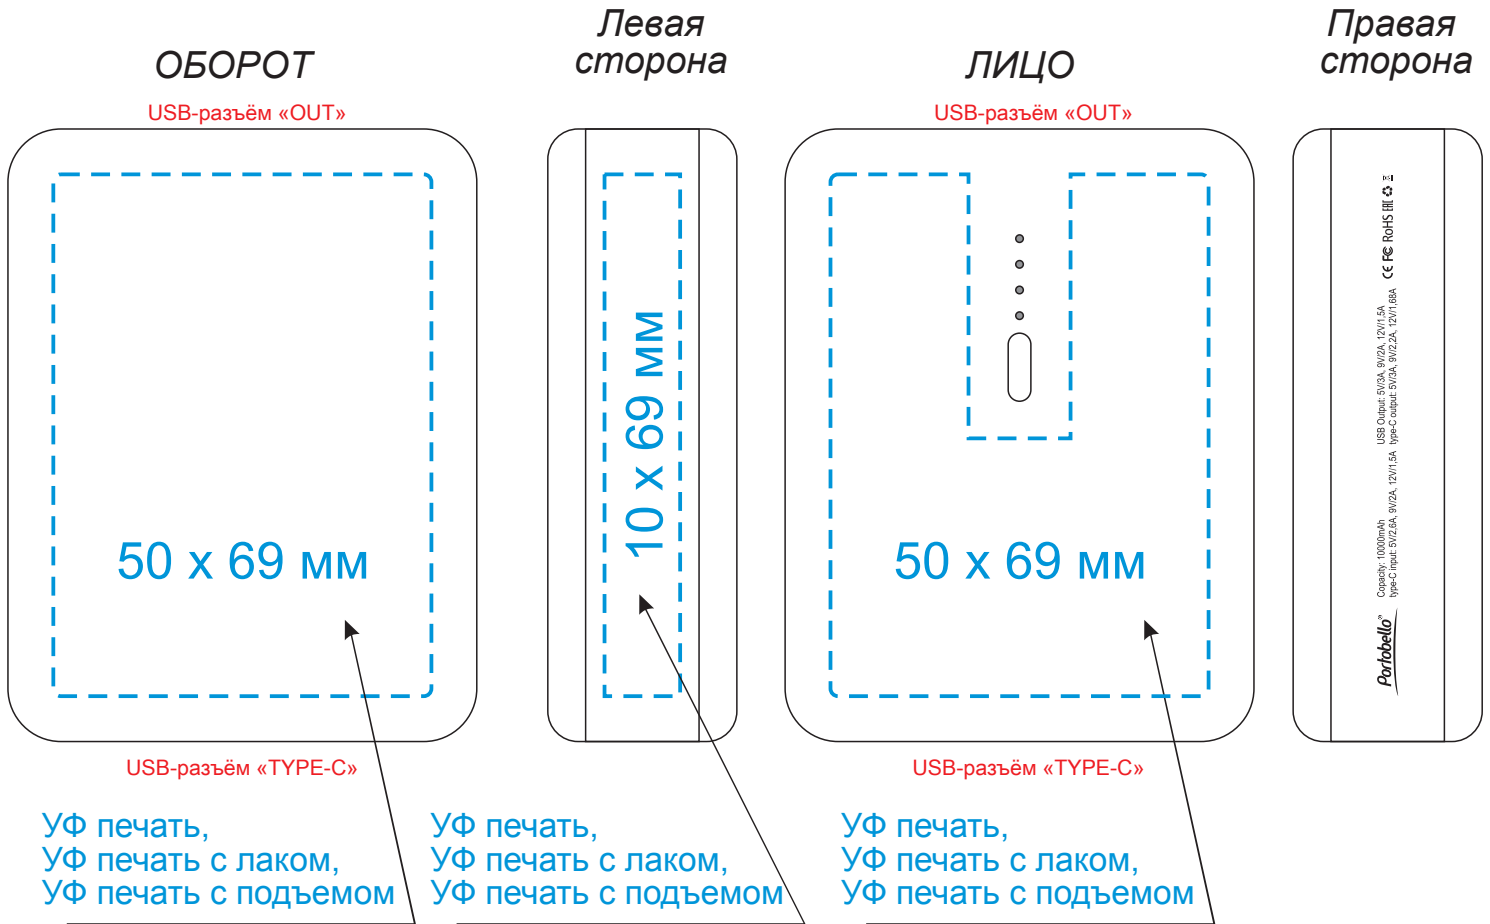

Масштаб 1:1

Модель	Внешний аккумулятор, Formula, 10000 mAh, синий
Артикул	37123.030
Количество	
Способ нанесения	
Цветность	
Размер нанесения	

ВНИМАНИЕ!

Тщательно проверяйте макет. Ваша подпись является основанием для печати. Найденная в готовом изделии ошибка, в случае если макет утверждён заказчиком, не является основанием для претензий к переделке заказа.