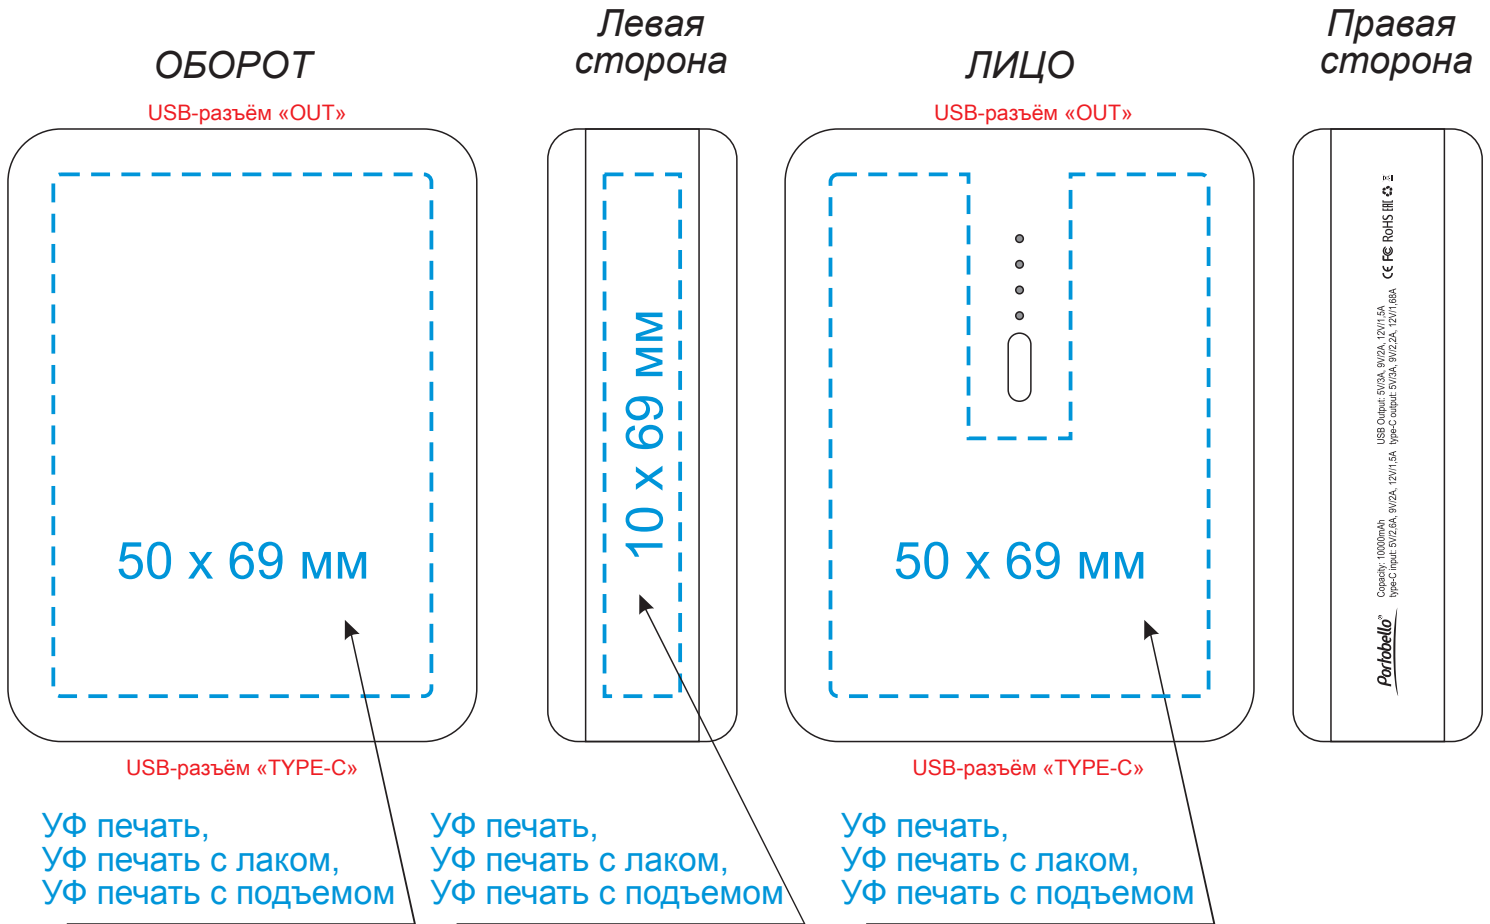

Масштаб 1:1

Модель	Внешний аккумулятор, Formula, 10000 mAh, черный
Артикул	37123.010
Количество	
Способ нанесения	
Цветность	
Размер нанесения	

**ВНИМАНИЕ!**

Тщательно проверяйте макет. Ваша подпись является основанием для печати. Найденная в готовом изделии ошибка, в случае если макет утверждён заказчиком, не является основанием для претензий к переделке заказа.