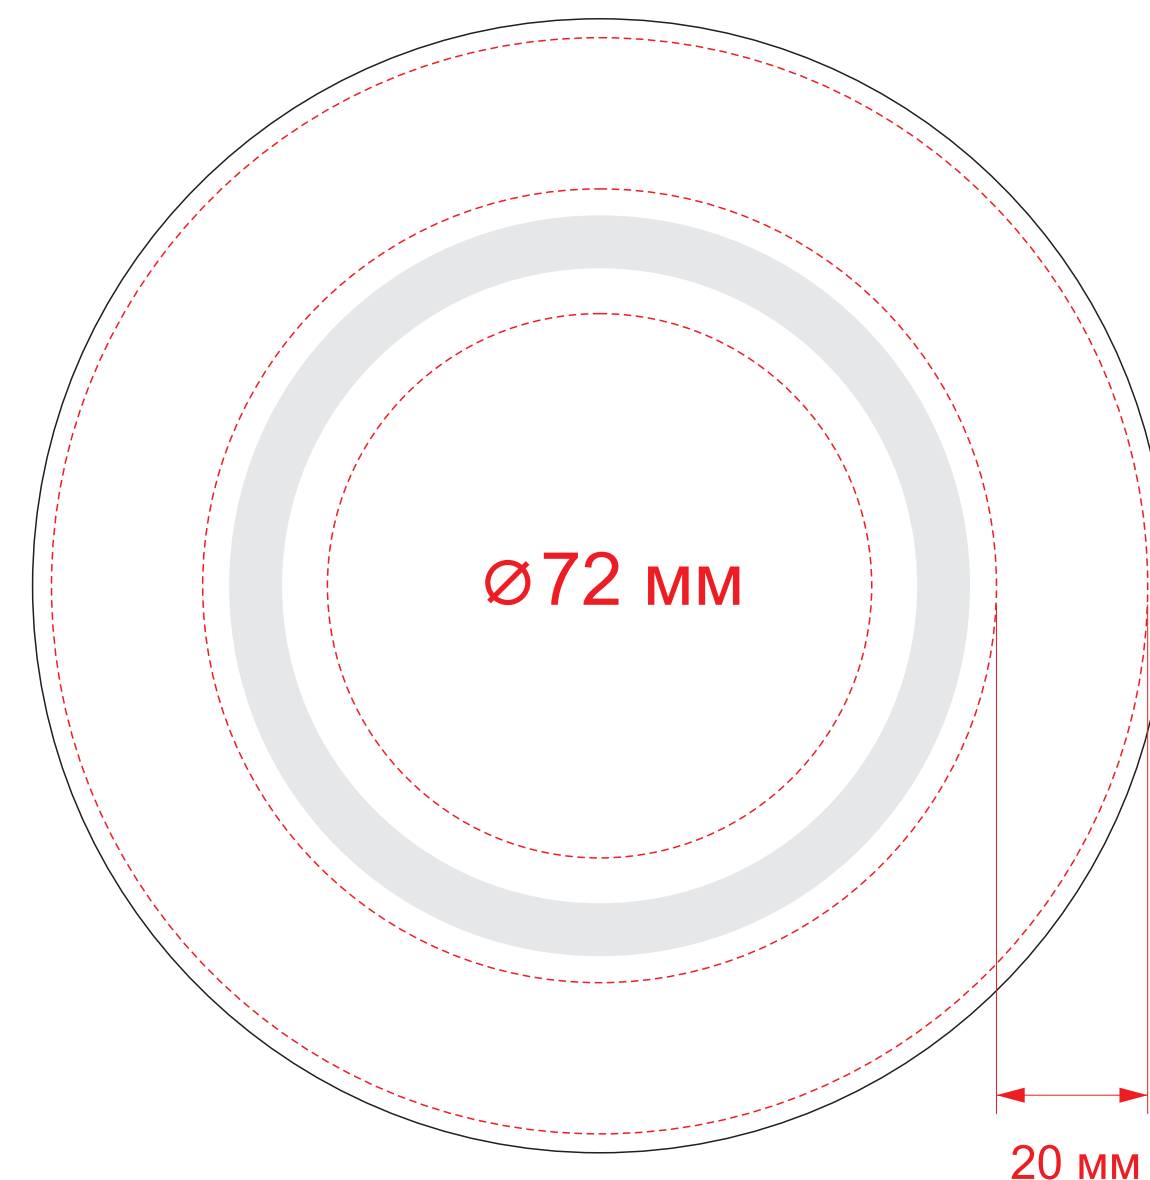

## Нанесение на кружку

----- горячая деколь

## Нанесение на блюдце

Модель	Чайная пара Mokko, 270 ml, белая
Артикул	23058.100
Количество	
Цветность	
Способ нанесения	
Размещение	согласно макета
Размер нанесения	