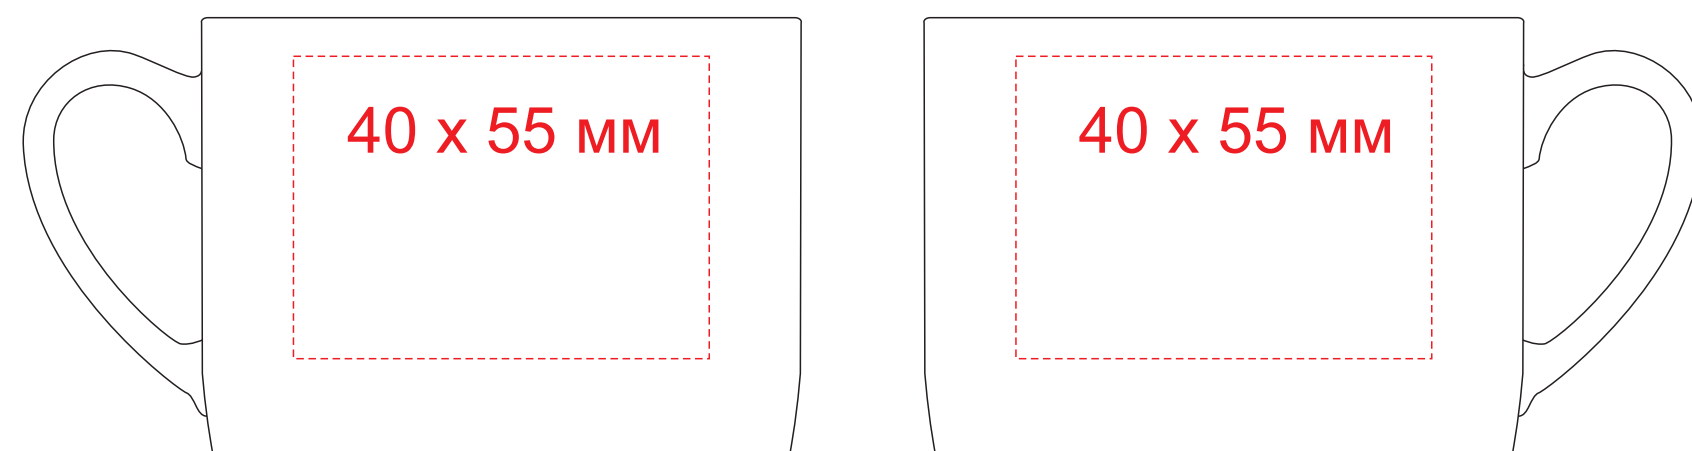

## Нанесение на кружку

----- горячая деколь

## Нанесение на блюдце

Модель	Чайная пара Mokko, 270 ml, белая
Артикул	23058.100
Количество	
Цветность	
Способ нанесения	
Размещение	согласно макета
Размер нанесения	