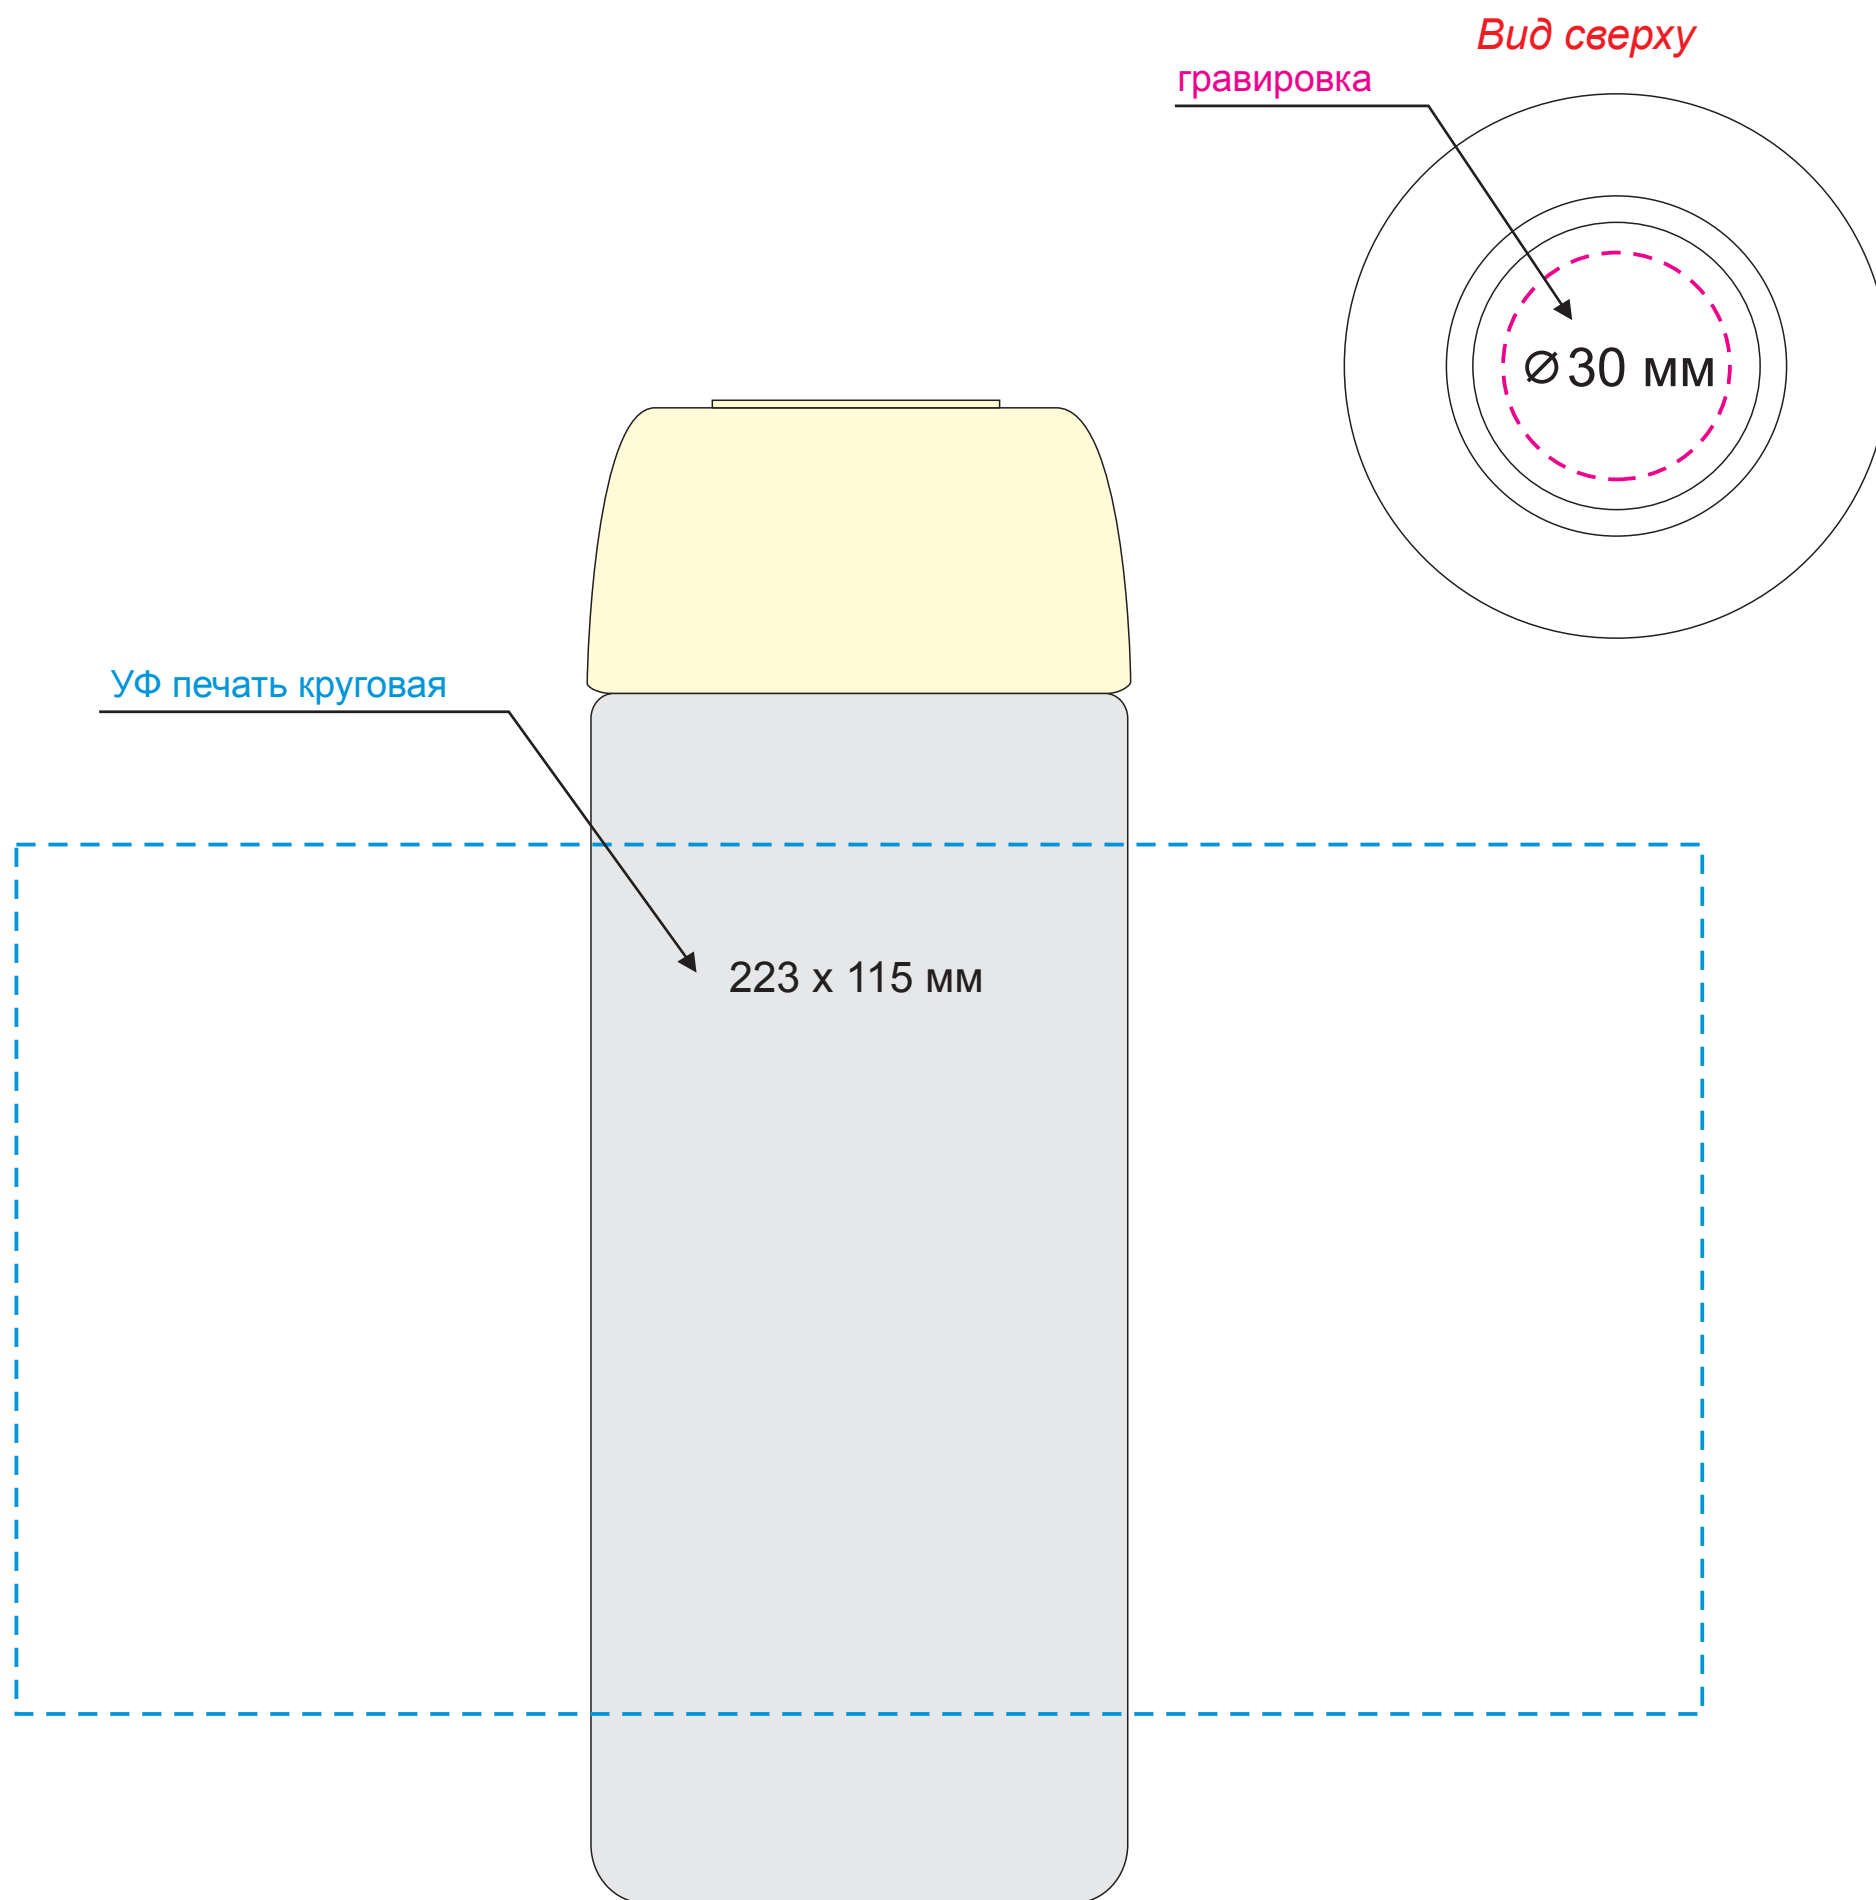

# Масштаб 1:1

Модель	Бутылка стеклянная с двойными стенками, Bianca, 300 ml, белая
Артикул	224198.100
Количество	
Способ нанесения	
Цветность	
Размер нанесения	