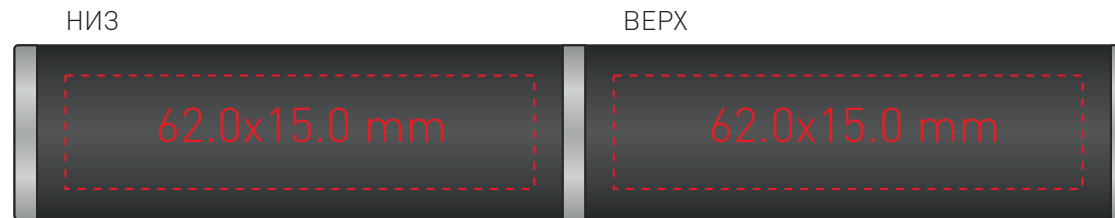

Коробка подарочная, футляр - тубус, алюминиевый, матовый, для 1 ручки

Условные обозначения:

 Область персонализации,
Лазерная гравировка

Модель	Коробка подарочная, футляр - тубус, алюминиевый, матовый, для 1 ручки
Артикул	202010.
Количество	
Способ нанесения	
Цветность	1+0
Размещение	Согласно макета
Размер нанесения	