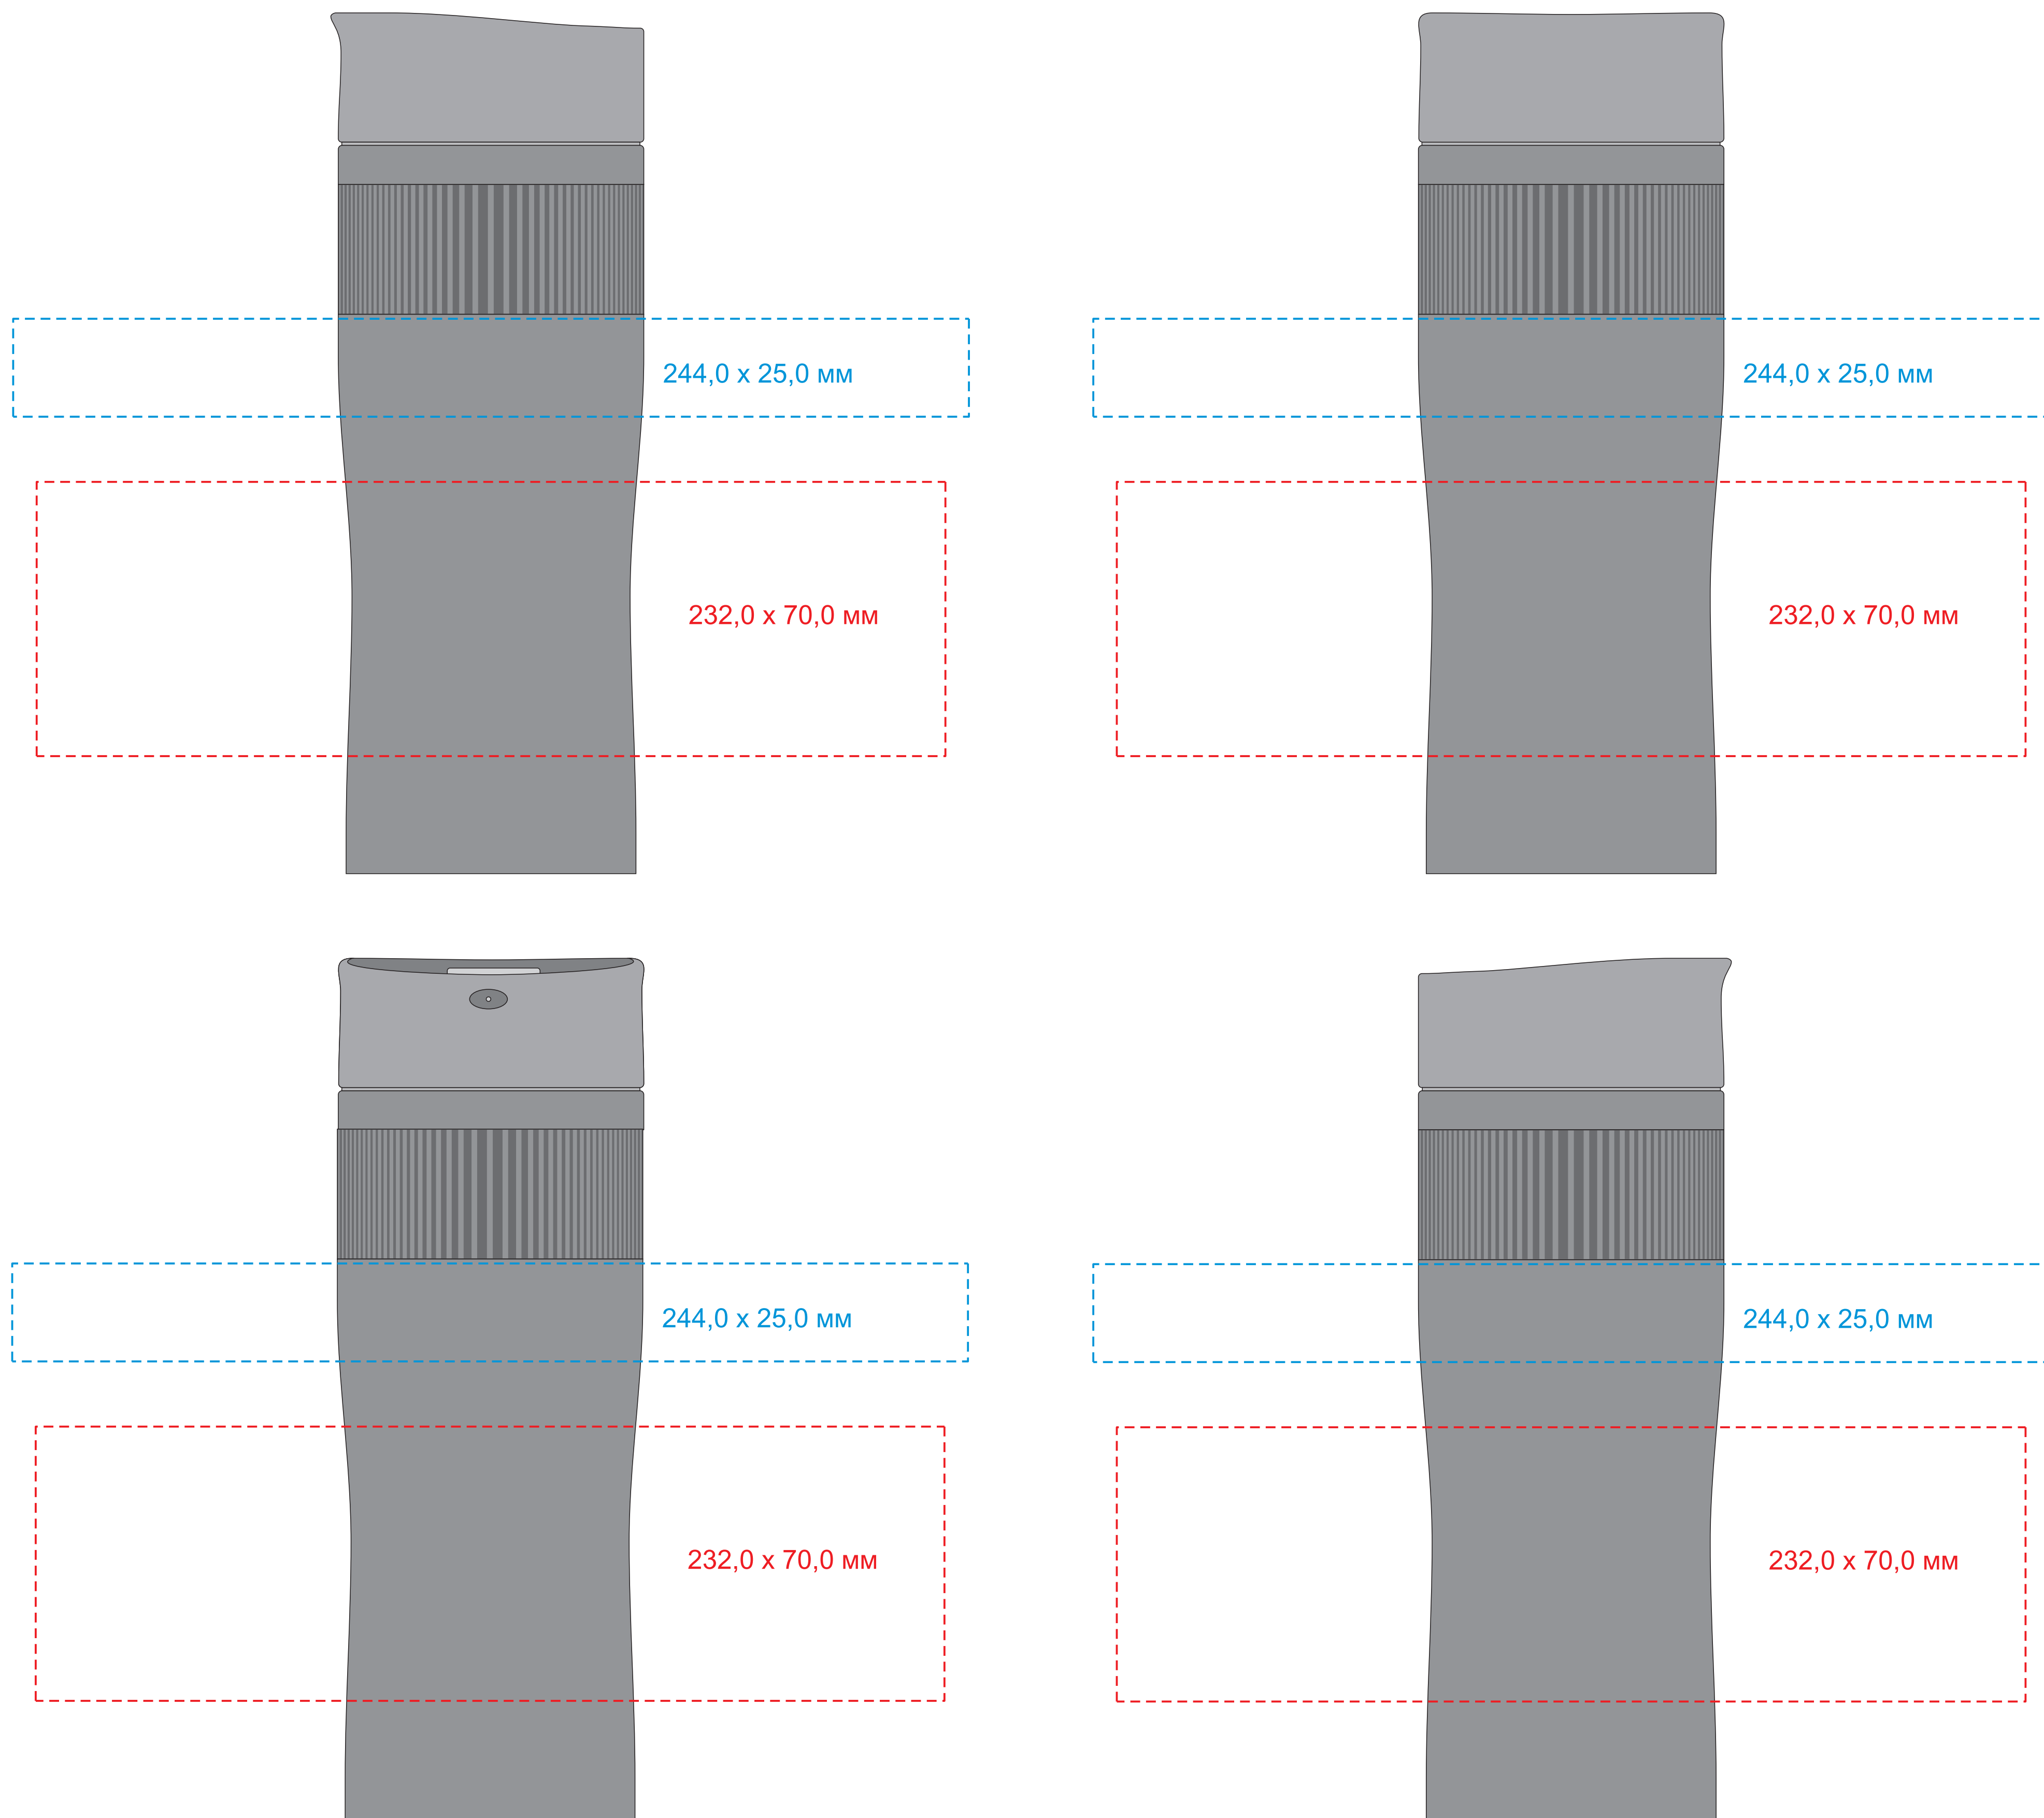

Нанесение на Термобутылку вакуумную

- Условные обозначения:**
- УФ-печать
 - Лазерная гравировка
 - цвет подложки серый (металл)

Модель	термокружка Polo 500 ml
Артикул	
Количество	
Цветность	
Способ нанесения	
Размещение	Согласно макета
Размер нанесения	