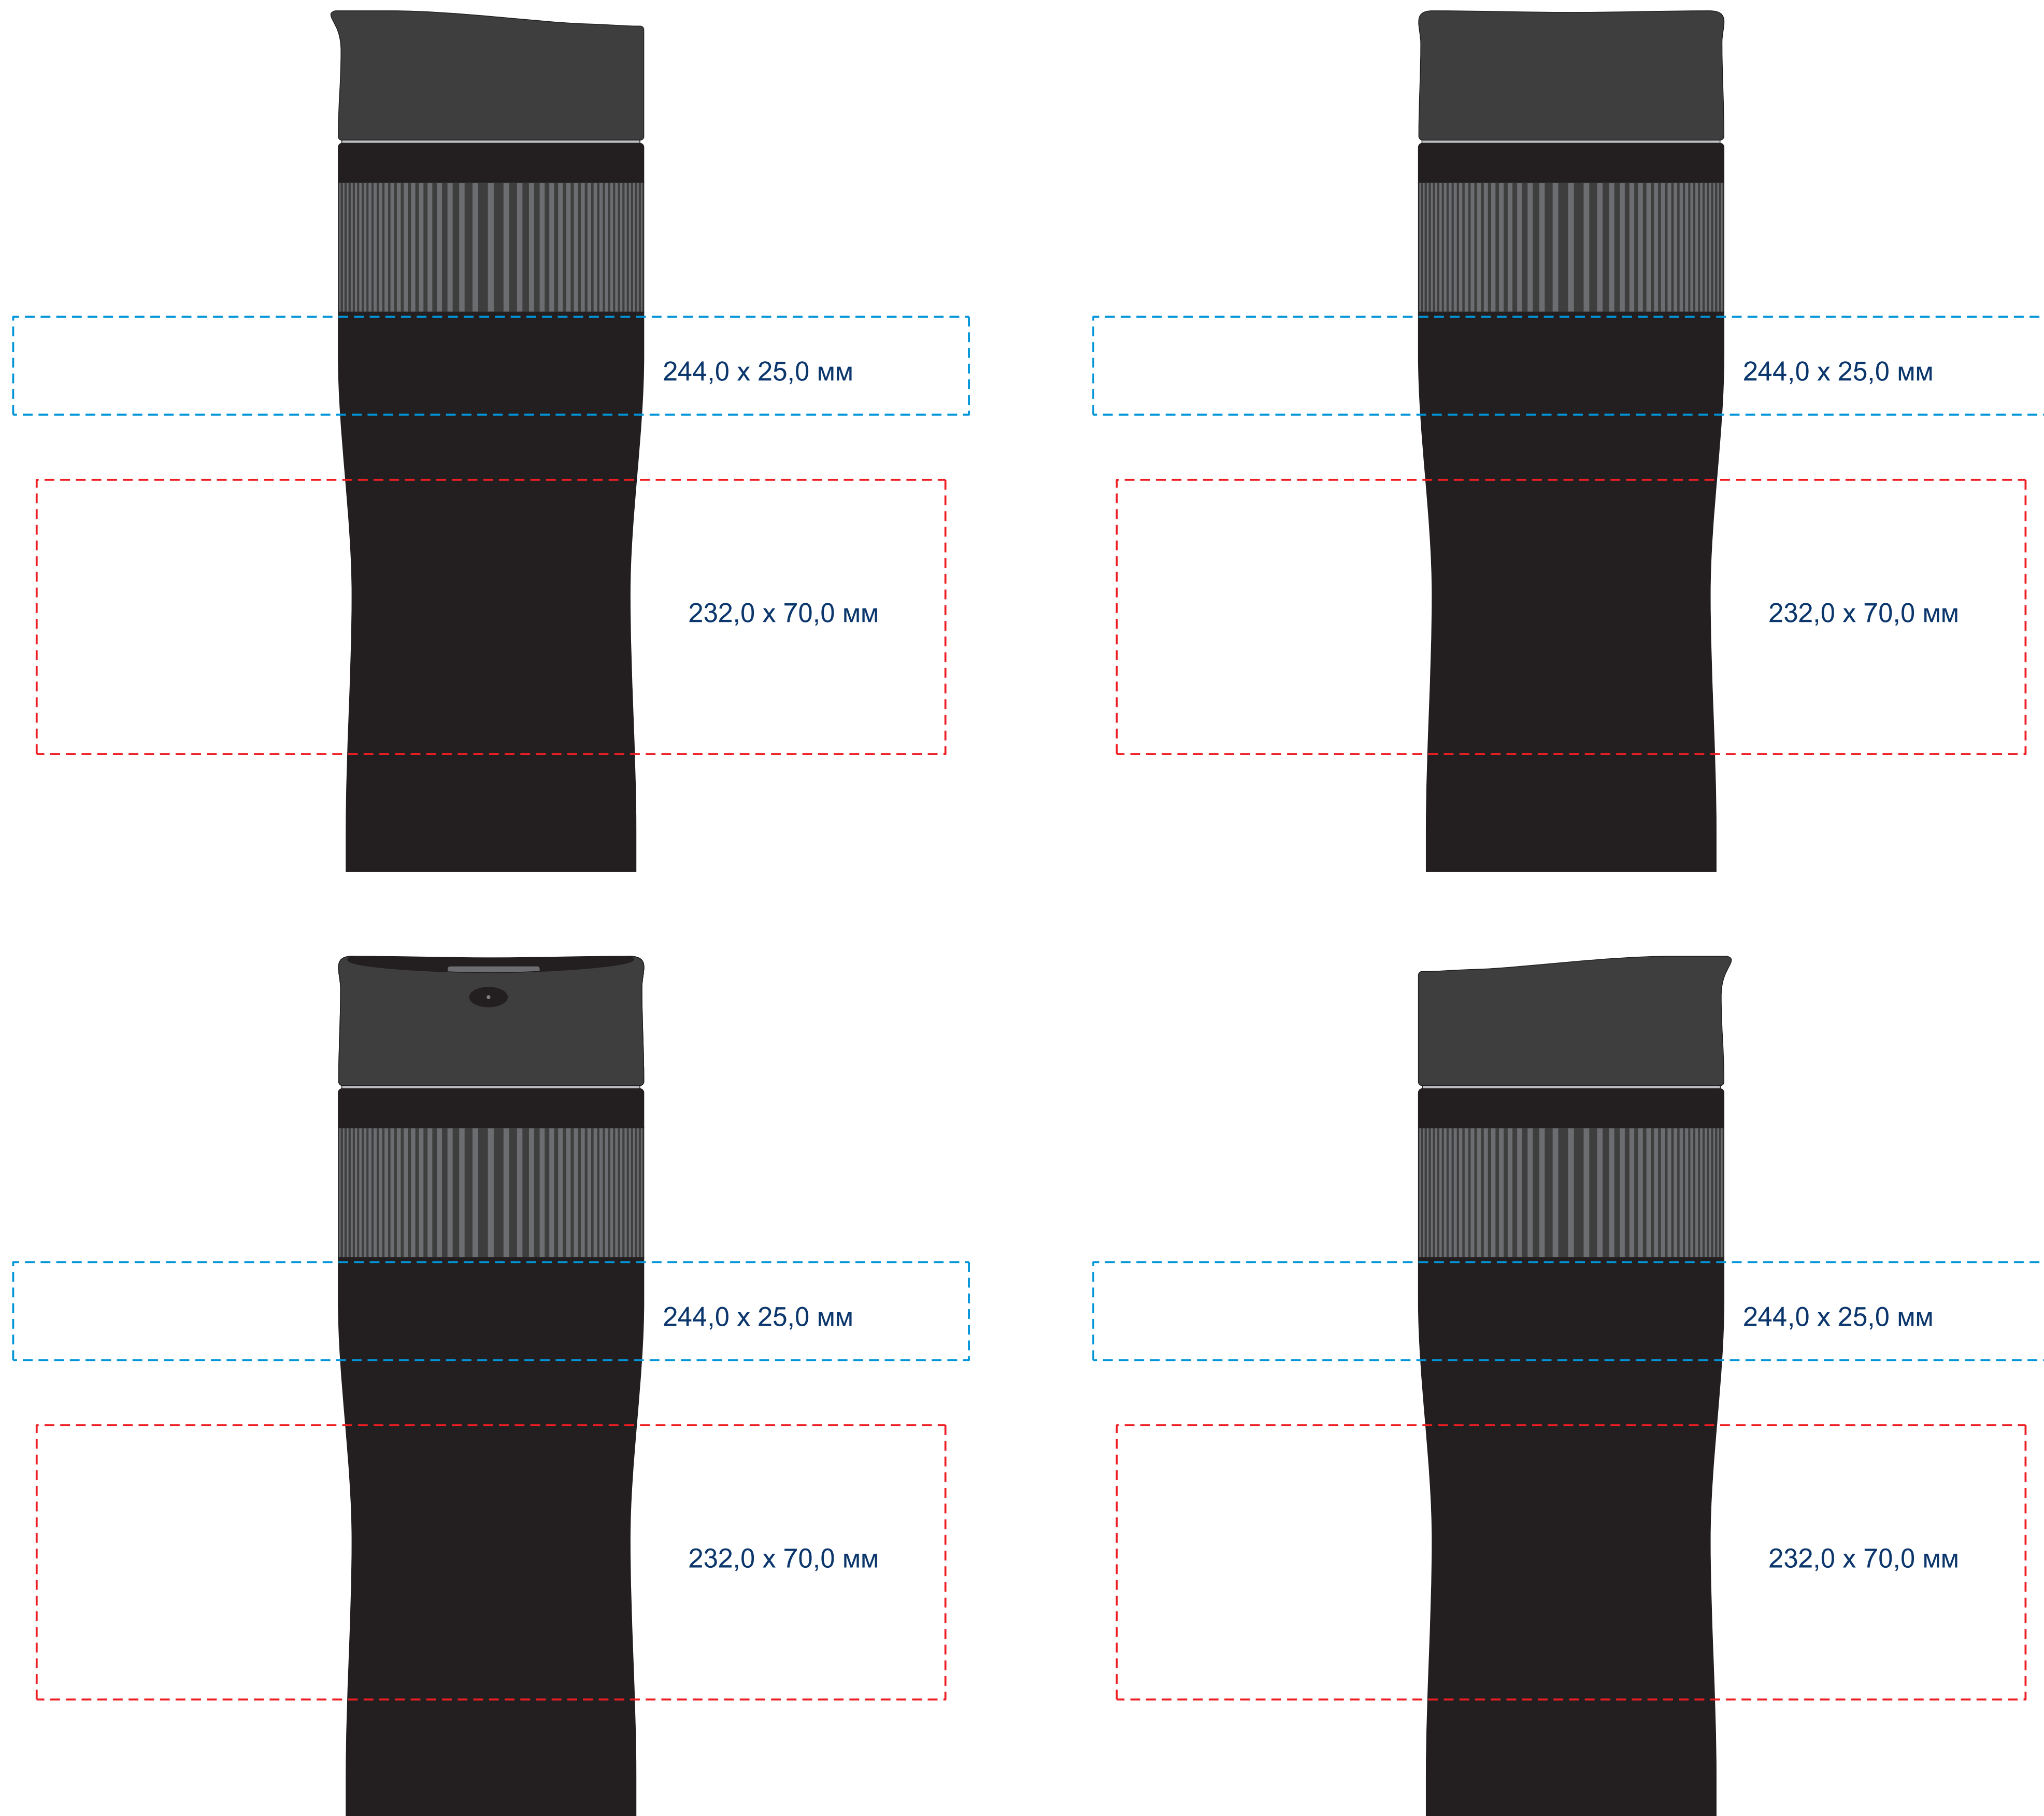

Нанесение на Термобутылку вакуумную

- Условные обозначения:**
- УФ-печать
 - Лазерная гравировка
 - цвет подложки серый (металл)

Модель	термокружка Polo 500 ml
Артикул	
Количество	
Цветность	
Способ нанесения	
Размещение	Согласно макета
Размер нанесения	