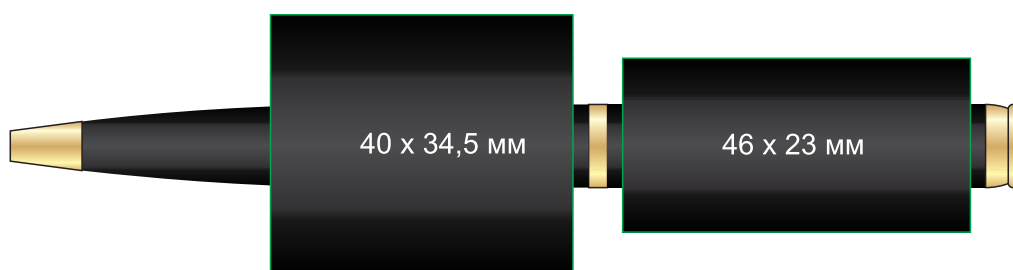

клип снизу

Зеркальная гравировка
При гравировке вскрывается золотом

УСЛОВНЫЕ ОБОЗНАЧЕНИЯ:

- область персонализации, зеркальная гравировка
- область персонализации, УФ-печать
- область персонализации, круговая лазерная гравировка

Модель	Шариковая ручка Sonata BP, черная/позолота
Артикул	208607.112
Количество	
Цветность	
Способ нанесения	
Размещение	Согласно макета
Размер нанесения	

ВНИМАНИЕ!

Тщательно проверяйте макет. Ваша подпись является основанием для печати.
 Найденная в готовом изделии ошибка, в случае если макет утверждён заказчиком,
 не является основанием для претензий к переделке заказа.
 После утверждения макета изменения не принимаются!