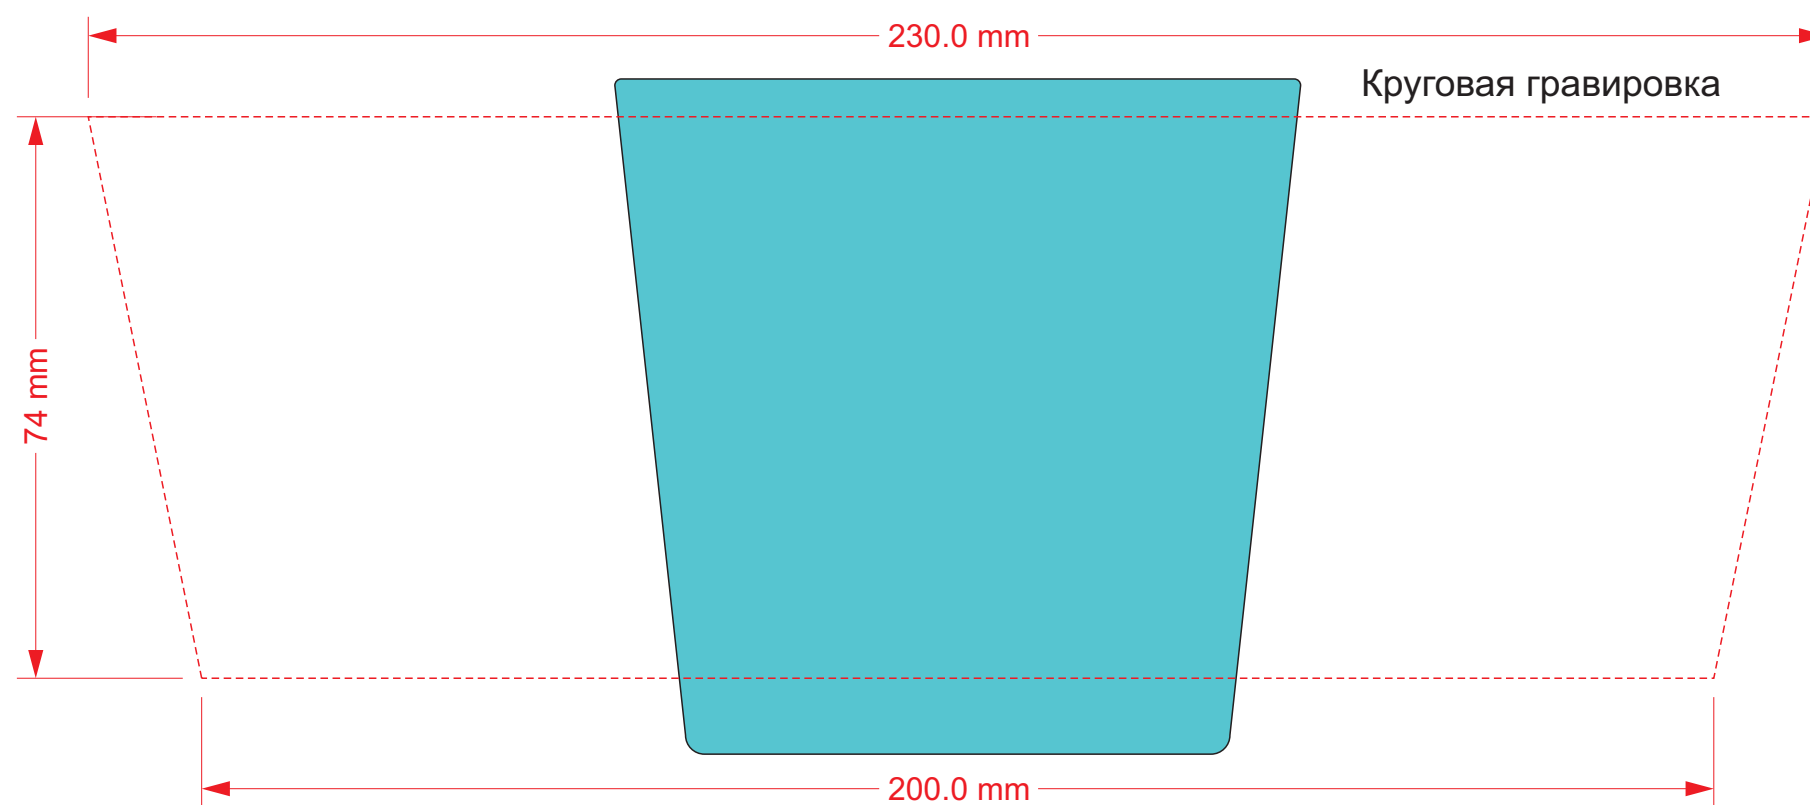

Нанесение на кружку

Ручка на обороте

----- Гравировка, Круговая гравировка

Модель	Керамическая кружка Sole, 350 ml, soft-touch, бирюзовая
Артикул	20022.600
Количество	
Цветность	
Способ нанесения	
Размещение	
Размер нанесения	