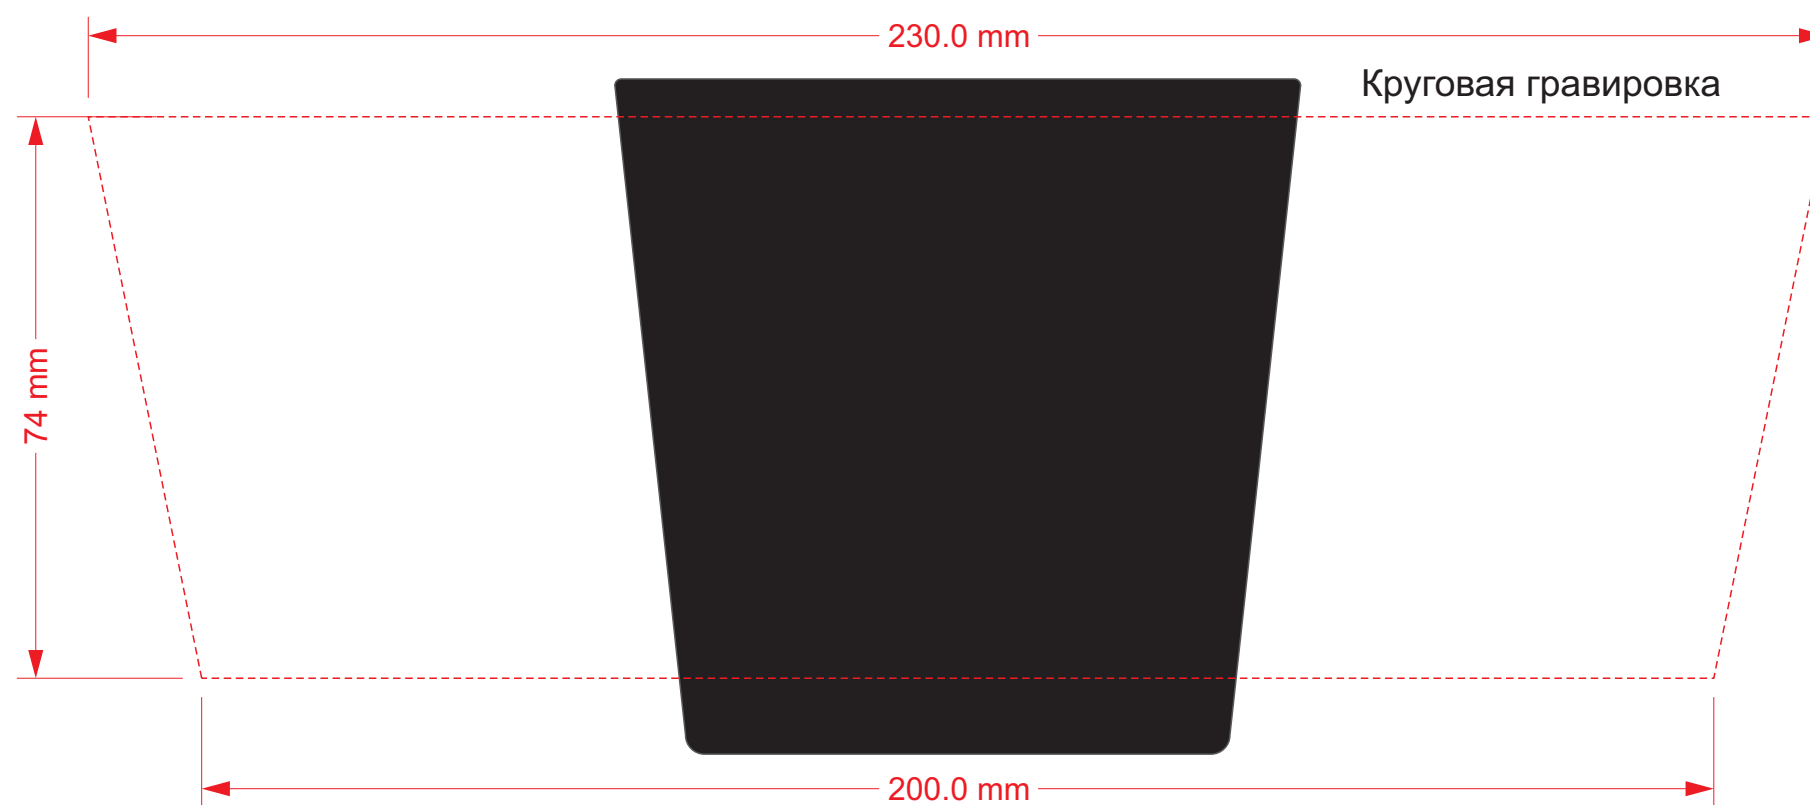

Нанесение на кружку

Ручка на обороте

----- Гравировка, Круговая гравировка

| | |
|------------------|--|
| Модель | Керамическая кружка Sole, 350 ml, soft-touch, черная |
| Артикул | 20022.010 |
| Количество | |
| Цветность | |
| Способ нанесения | |
| Размещение | |
| Размер нанесения | |