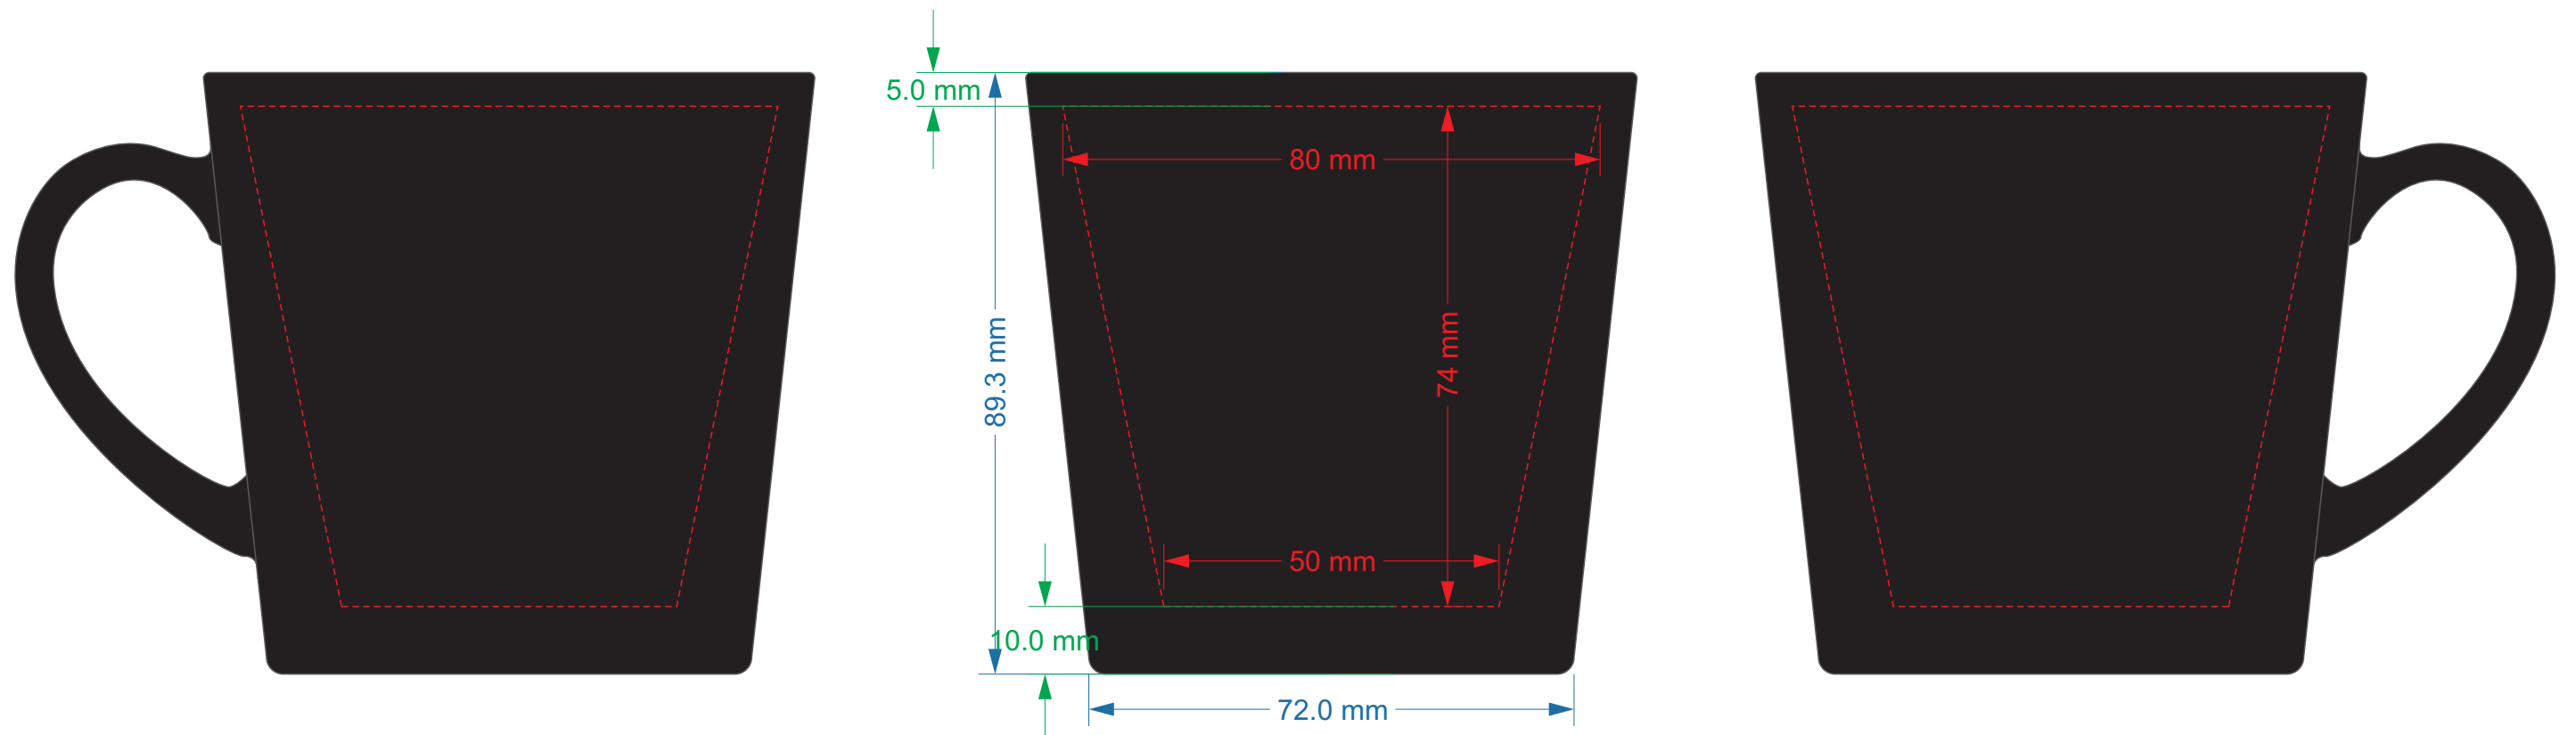

Нанесение на кружку

Ручка на обороте

----- Гравировка, Круговая гравировка

| | |
|------------------|--|
| Модель | Керамическая кружка Sole, 350 ml, soft-touch, черная |
| Артикул | 20022.010 |
| Количество | |
| Цветность | |
| Способ нанесения | |
| Размещение | |
| Размер нанесения | |