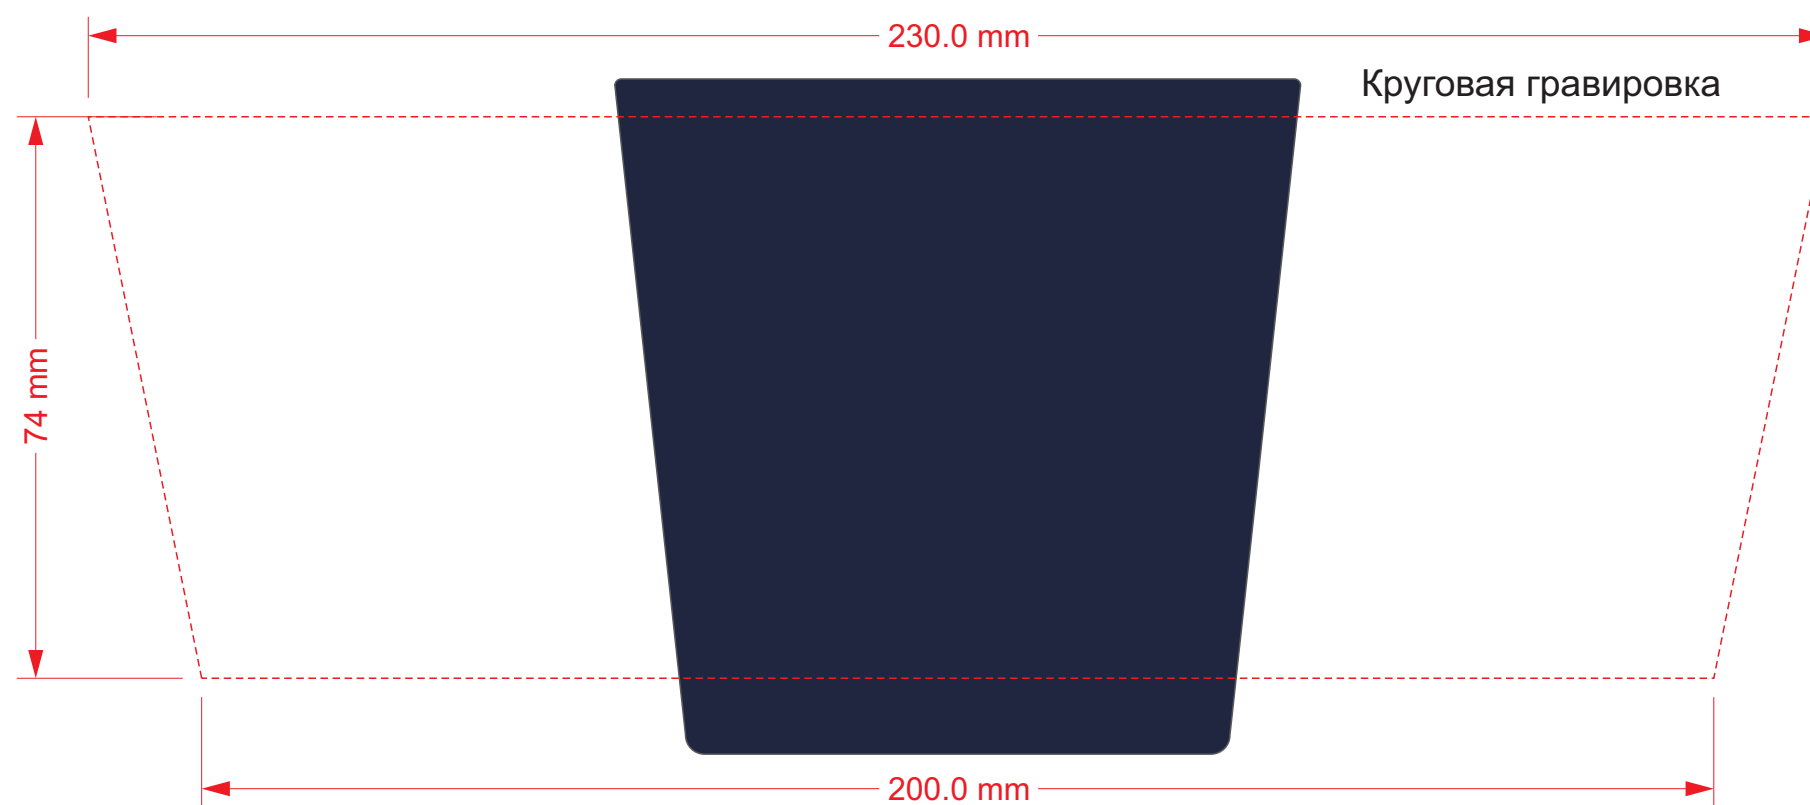

# Нанесение на кружку

Ручка на обороте

----- Гравировка, Круговая гравировка

Модель	Керамическая кружка Sole, 350 ml, soft-touch, синяя
Артикул	20022.030
Количество	
Цветность	
Способ нанесения	
Размещение	
Размер нанесения	