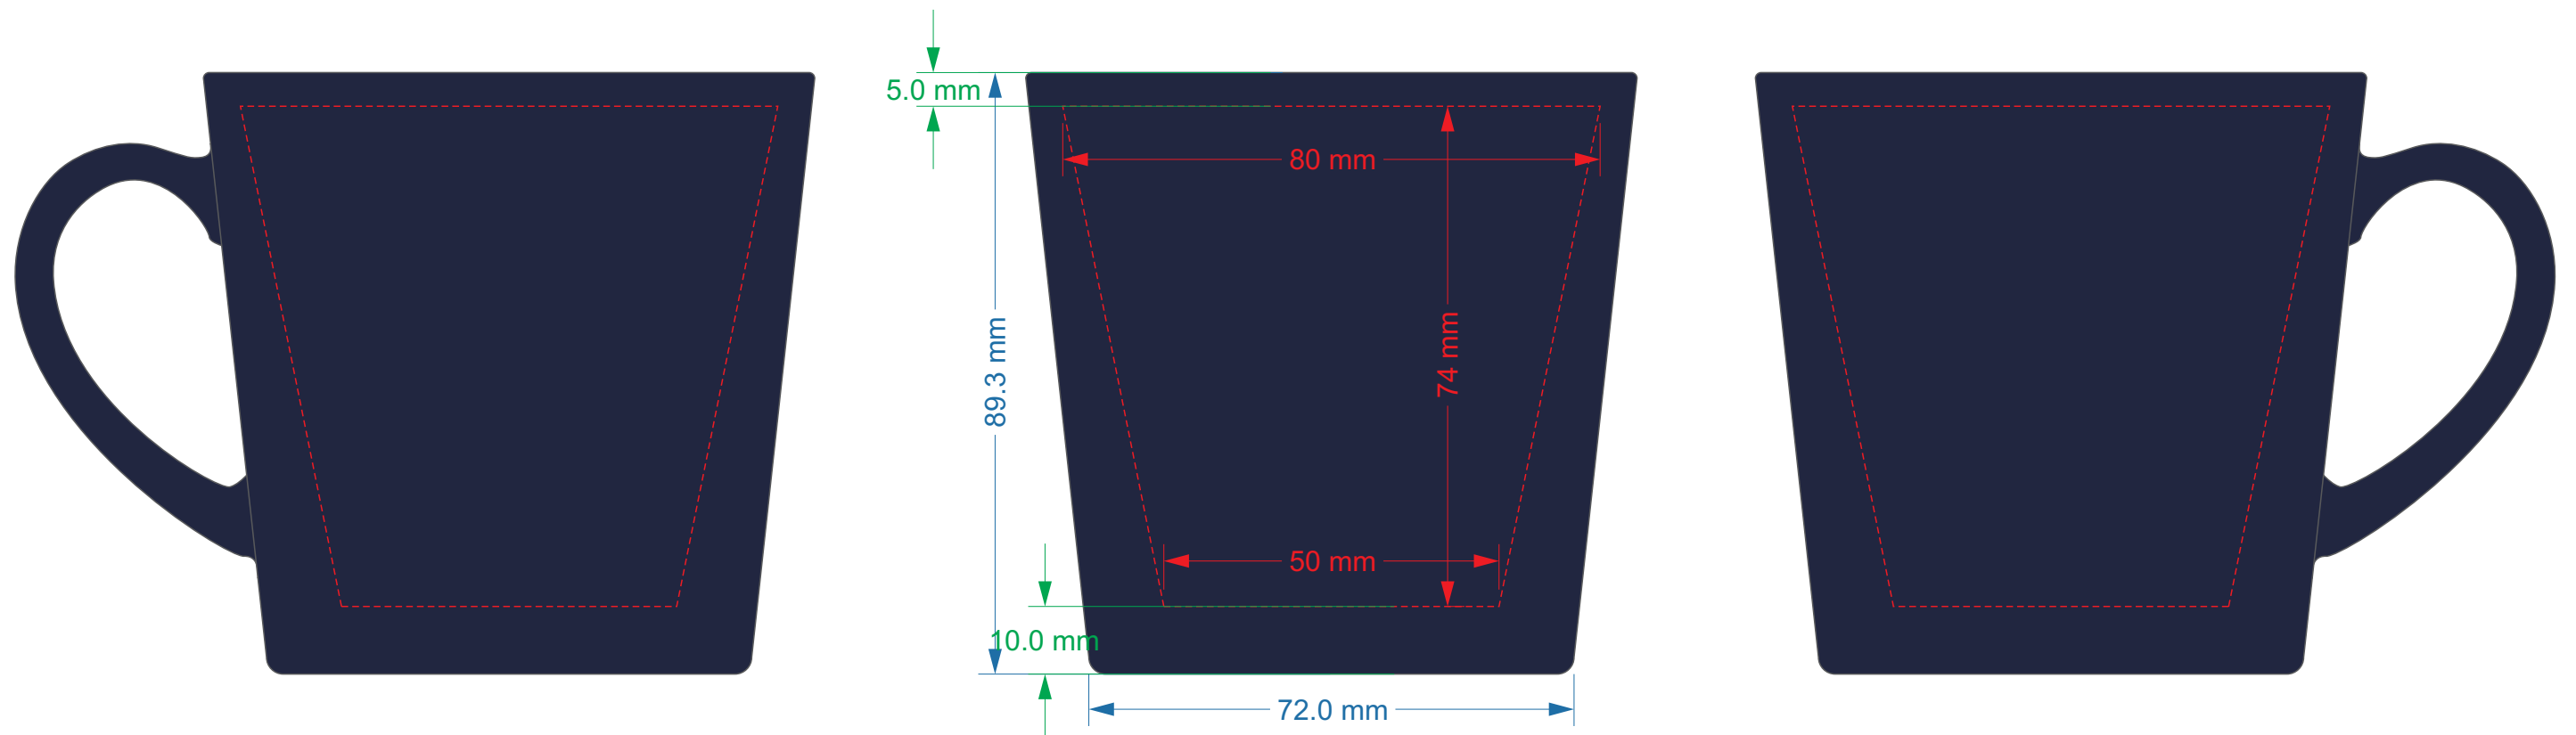

# Нанесение на кружку

Ручка на обороте

----- Гравировка, Круговая гравировка

Модель	Керамическая кружка Sole, 350 ml, soft-touch, синяя
Артикул	20022.030
Количество	
Цветность	
Способ нанесения	
Размещение	
Размер нанесения	