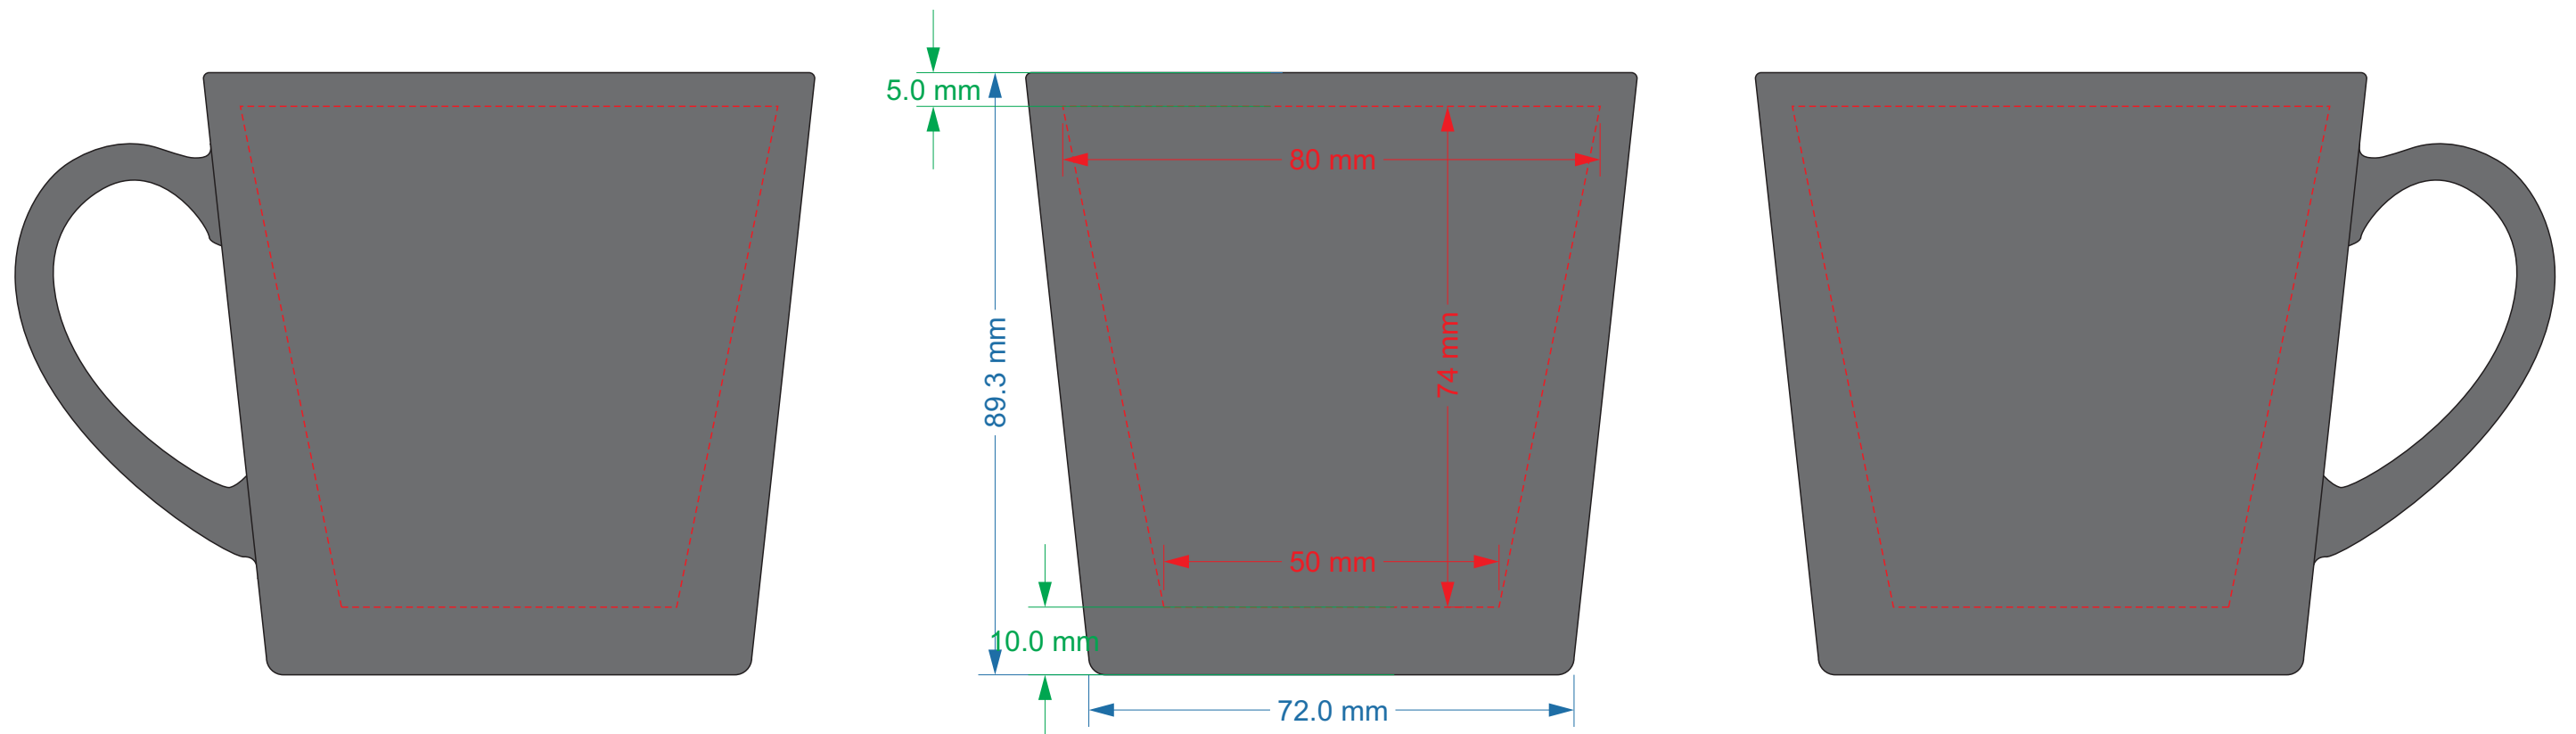

# Нанесение на кружку

Ручка на обороте

----- Гравировка, Круговая гравировка

Модель	Керамическая кружка Sole, 350 ml, soft-touch, серая
Артикул	20022.080
Количество	
Цветность	
Способ нанесения	
Размещение	
Размер нанесения	