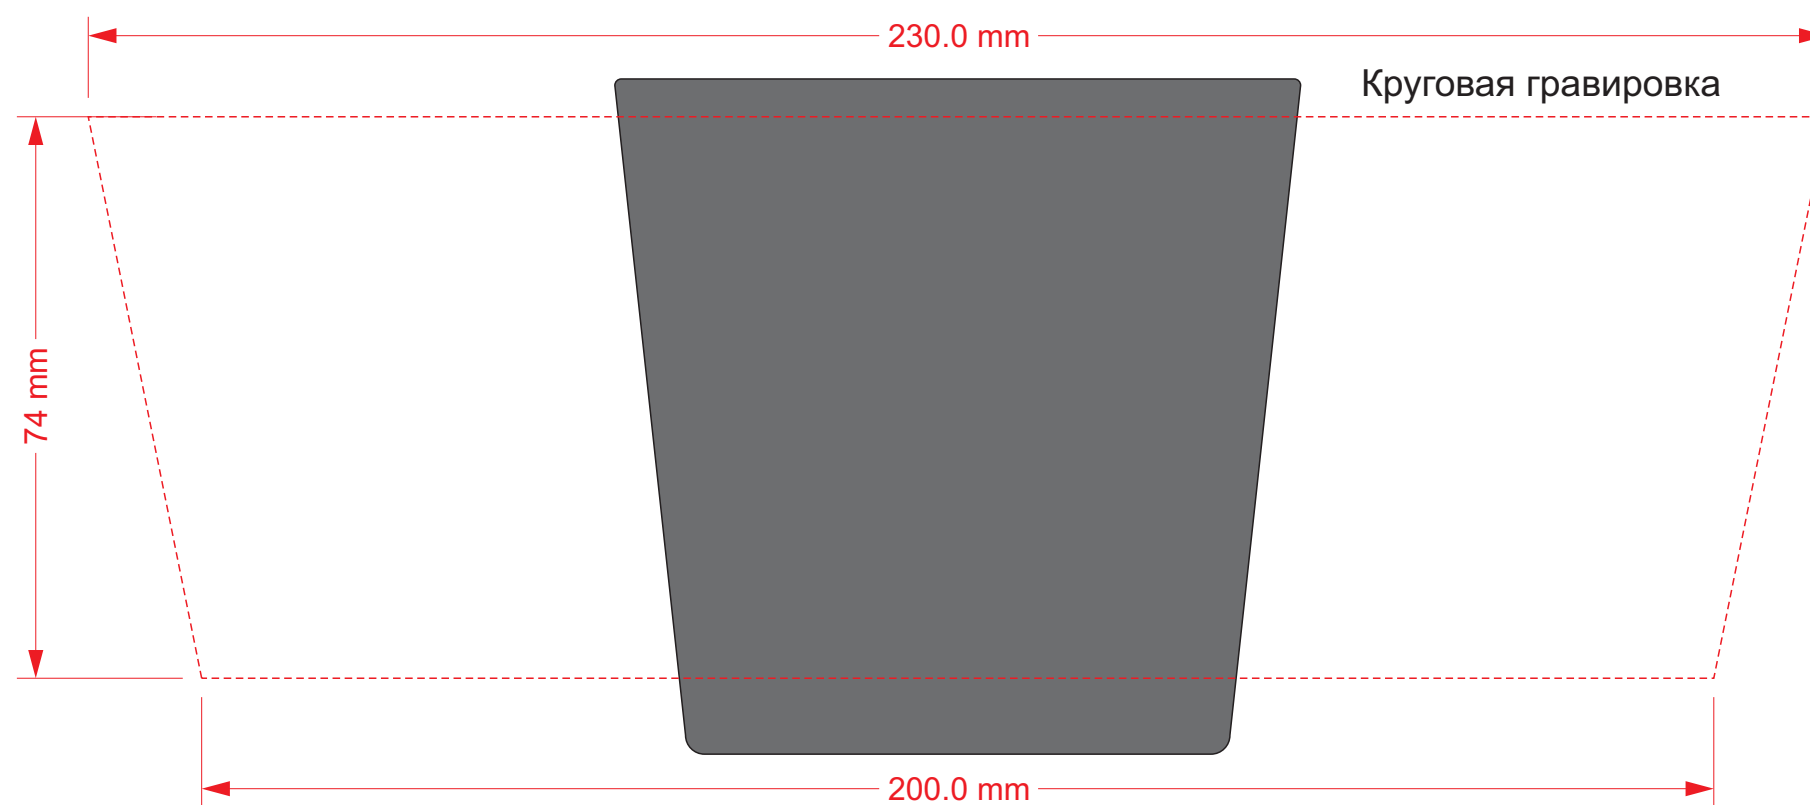

# Нанесение на кружку

Ручка на обороте

----- Гравировка, Круговая гравировка

Модель	Керамическая кружка Sole, 350 ml, soft-touch, серая
Артикул	20022.080
Количество	
Цветность	
Способ нанесения	
Размещение	
Размер нанесения	