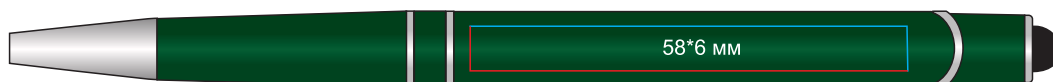

Клип на оборотной стороне

### УСЛОВНЫЕ ОБОЗНАЧЕНИЯ:

- область персонализации, лазерная гравировка
- область персонализации, УФ-печать

Модель	Шариковая ручка Comet NEO, зеленая
Артикул	193022.040
Количество	
Цветность	
Способ нанесения	
Размещение	Согласно макета
Размер нанесения	