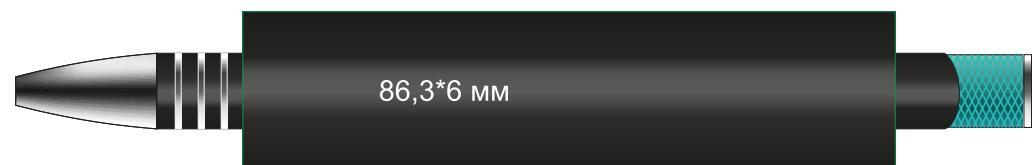

клип на оборотной стороне

клип на оборотной стороне

УСЛОВНЫЕ ОБОЗНАЧЕНИЯ:

-  область персонализации, лазерная гравировка
-  область персонализации, УФ-печать
-  область персонализации, круговая лазерная гравировка

Модель	Шариковая ручка Vello, черная/аква
Артикул	176003.010.600
Количество	
Цветность	
Способ нанесения	
Размещение	Согласно макета
Размер нанесения	

ВНИМАНИЕ!

Тщательно проверяйте макет. Ваша подпись является основанием для печати. Найденная в готовом изделии ошибка, в случае если макет утверждён заказчиком, не является основанием для претензий к переделке заказа. После утверждения макета изменения не принимаются!