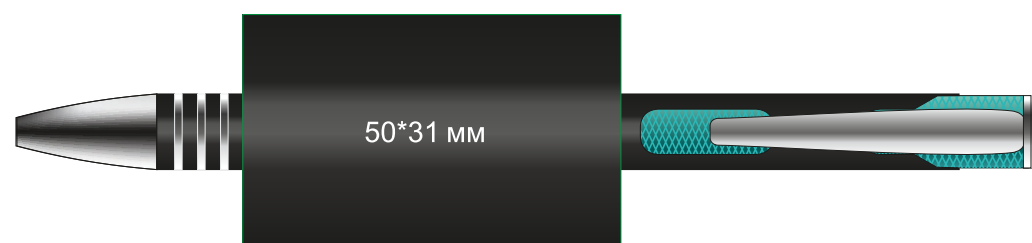

клип на оборотной стороне

клип на оборотной стороне

УСЛОВНЫЕ ОБОЗНАЧЕНИЯ:

-  область персонализации, лазерная гравировка
-  область персонализации, УФ-печать
-  область персонализации, круговая лазерная гравировка

Модель	Шариковая ручка Vello, черная/аква
Артикул	176003.010.600
Количество	
Цветность	
Способ нанесения	
Размещение	Согласно макета
Размер нанесения	

ВНИМАНИЕ!

Тщательно проверяйте макет. Ваша подпись является основанием для печати. Найденная в готовом изделии ошибка, в случае если макет утверждён заказчиком, не является основанием для претензий к переделке заказа. После утверждения макета изменения не принимаются!