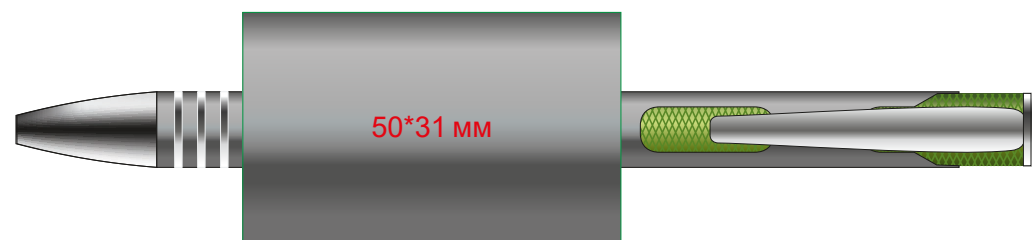

клип на обратной стороне

клип на обратной стороне

УСЛОВНЫЕ ОБОЗНАЧЕНИЯ:

-  область персонализации, лазерная гравировка
-  область персонализации, УФ-печать
-  область персонализации, круговая лазерная гравировка

Модель	Шариковая ручка Bello, серая/зеленая
Артикул	176003.080.040
Количество	
Цветность	
Способ нанесения	
Размещение	Согласно макета
Размер нанесения	

ВНИМАНИЕ!

Тщательно проверяйте макет. Ваша подпись является основанием для печати. Найденная в готовом изделии ошибка, в случае если макет утверждён заказчиком, не является основанием для претензий к переделке заказа. После утверждения макета изменения не принимаются!