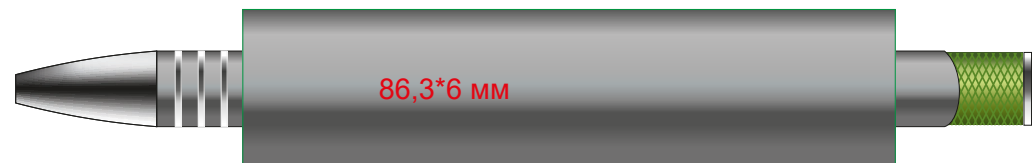

клип на обратной стороне

клип на обратной стороне

УСЛОВНЫЕ ОБОЗНАЧЕНИЯ:

-  область персонализации, лазерная гравировка
-  область персонализации, УФ-печать
-  область персонализации, круговая лазерная гравировка

Модель	Шариковая ручка Bello, серая/зеленая
Артикул	176003.080.040
Количество	
Цветность	
Способ нанесения	
Размещение	Согласно макета
Размер нанесения	

ВНИМАНИЕ!

Тщательно проверяйте макет. Ваша подпись является основанием для печати. Найденная в готовом изделии ошибка, в случае если макет утверждён заказчиком, не является основанием для претензий к переделке заказа. После утверждения макета изменения не принимаются!