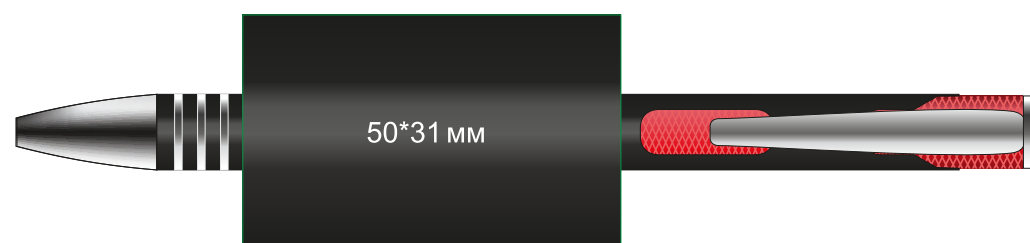

клип на обратной стороне

клип на обратной стороне

УСЛОВНЫЕ ОБОЗНАЧЕНИЯ:

-  область персонализации, лазерная гравировка
-  область персонализации, УФ-печать
-  область персонализации, круговая лазерная гравировка

Модель	Шариковая ручка Vello, черная/красная
Артикул	176003.010.060
Количество	
Цветность	
Способ нанесения	
Размещение	Согласно макета
Размер нанесения	

ВНИМАНИЕ!

Тщательно проверяйте макет. Ваша подпись является основанием для печати. Найденная в готовом изделии ошибка, в случае если макет утверждён заказчиком, не является основанием для претензий к переделке заказа. После утверждения макета изменения не принимаются!