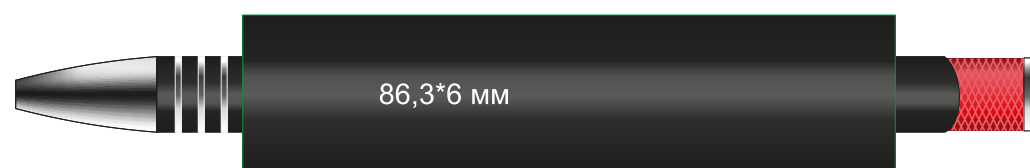

клип на обратной стороне

клип на обратной стороне

УСЛОВНЫЕ ОБОЗНАЧЕНИЯ:

-  область персонализации, лазерная гравировка
-  область персонализации, УФ-печать
-  область персонализации, круговая лазерная гравировка

Модель	Шариковая ручка Vello, черная/красная
Артикул	176003.010.060
Количество	
Цветность	
Способ нанесения	
Размещение	Согласно макета
Размер нанесения	

ВНИМАНИЕ!

Тщательно проверяйте макет. Ваша подпись является основанием для печати. Найденная в готовом изделии ошибка, в случае если макет утверждён заказчиком, не является основанием для претензий к переделке заказа. После утверждения макета изменения не принимаются!