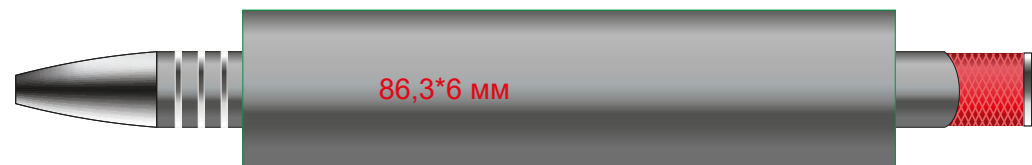

клип на обратной стороне

клип на обратной стороне

УСЛОВНЫЕ ОБОЗНАЧЕНИЯ:

- область персонализации, лазерная гравировка
- область персонализации, УФ-печать
- область персонализации, круговая лазерная гравировка

Модель	Шариковая ручка Bello, серая/красная
Артикул	176003.080.060
Количество	
Цветность	
Способ нанесения	
Размещение	Согласно макета
Размер нанесения	

ВНИМАНИЕ!

Тщательно проверяйте макет. Ваша подпись является основанием для печати. Найденная в готовом изделии ошибка, в случае если макет утверждён заказчиком, не является основанием для претензий к переделке заказа. После утверждения макета изменения не принимаются!