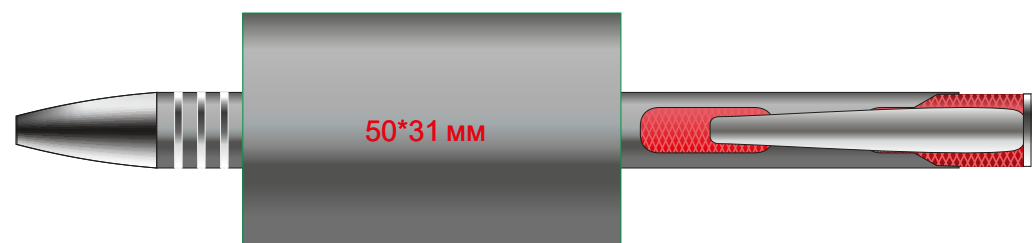

клип на обратной стороне

клип на обратной стороне

УСЛОВНЫЕ ОБОЗНАЧЕНИЯ:

- область персонализации, лазерная гравировка
- область персонализации, УФ-печать
- область персонализации, круговая лазерная гравировка

Модель	Шариковая ручка Bello, серая/красная
Артикул	176003.080.060
Количество	
Цветность	
Способ нанесения	
Размещение	Согласно макета
Размер нанесения	

ВНИМАНИЕ!

Тщательно проверяйте макет. Ваша подпись является основанием для печати. Найденная в готовом изделии ошибка, в случае если макет утверждён заказчиком, не является основанием для претензий к переделке заказа. После утверждения макета изменения не принимаются!