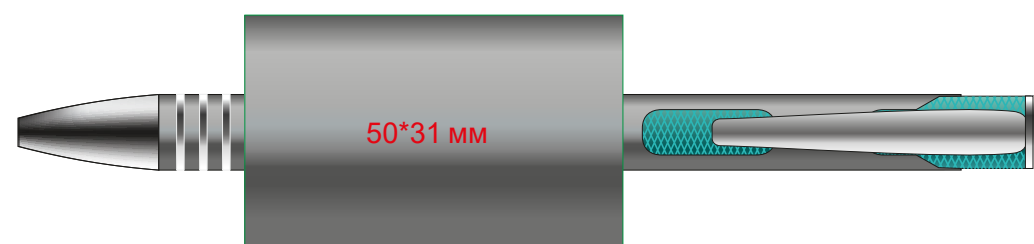

клип на обратной стороне

клип на обратной стороне

### УСЛОВНЫЕ ОБОЗНАЧЕНИЯ:

- область персонализации, лазерная гравировка
- область персонализации, УФ-печать
- область персонализации, круговая лазерная гравировка

Модель	Шариковая ручка Bello, серая/мятная
Артикул	176003.080.600
Количество	
Цветность	
Способ нанесения	
Размещение	Согласно макета
Размер нанесения	