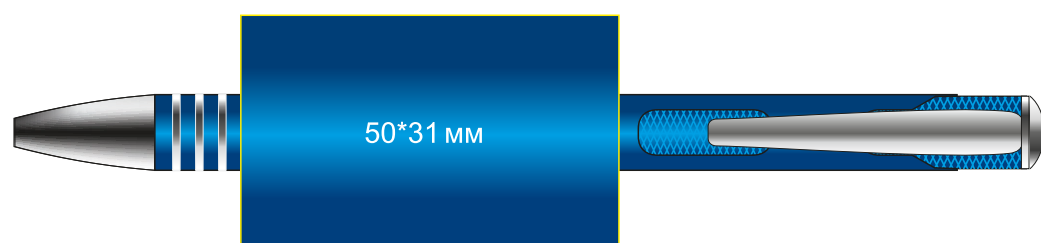

клип на обратной стороне

клип на обратной стороне

### УСЛОВНЫЕ ОБОЗНАЧЕНИЯ:

- область персонализации, лазерная гравировка
- область персонализации, УФ-печать
- область персонализации, круговая лазерная гравировка

Модель	Шариковая ручка Bello, синяя
Артикул	176003.030
Количество	
Цветность	
Способ нанесения	
Размещение	Согласно макета
Размер нанесения	