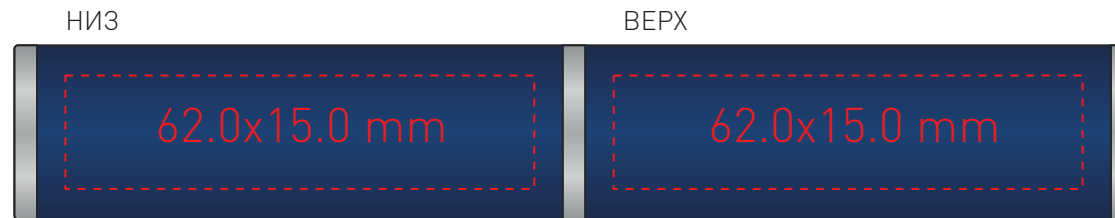

Коробка подарочная, футляр - тубус, алюминиевый, матовый, для 1 ручки

Условные обозначения:

 Область персонализации,
Лазерная гравировка

Модель	Коробка подарочная, футляр - тубус, алюминиевый, матовый, для 1 ручки
Артикул	202010.
Количество	
Способ нанесения	
Цветность	1+0
Размещение	Согласно макета
Размер нанесения	