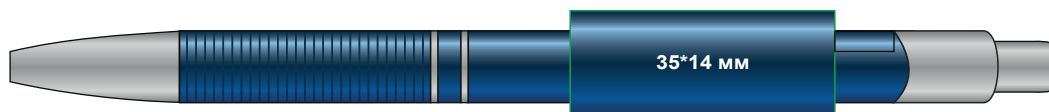

клип на оборотной стороне

клип на оборотной стороне

### УСЛОВНЫЕ ОБОЗНАЧЕНИЯ:

-  область персонализации, лазерная гравировка
-  область персонализации, УФ-печать
-  область персонализации, круговая лазерная гравировка

Модель	Шариковая ручка Portobello PROMO, синяя
Артикул	165032.030
Количество	
Цветность	
Способ нанесения	
Размещение	Согласно макета
Размер нанесения	