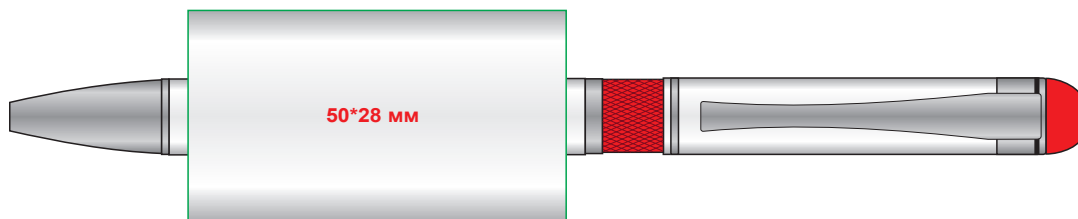

клип на оборотной стороне

клип на оборотной стороне

УСЛОВНЫЕ ОБОЗНАЧЕНИЯ:

- область персонализации, лазерная гравировка
- область персонализации, УФ-печать
- область персонализации, круговая лазерная гравировка

Модель	Шариковая ручка Arctic, белая/красная
Артикул	163016.100.060
Количество	
Цветность	
Способ нанесения	
Размещение	Согласно макета
Размер нанесения	

ВНИМАНИЕ!

Тщательно проверяйте макет. Ваша подпись является основанием для печати. Найденная в готовом изделии ошибка, в случае если макет утверждён заказчиком, не является основанием для претензий к переделке заказа. После утверждения макета изменения не принимаются!