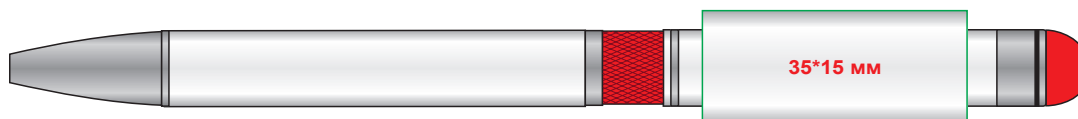

клип на оборотной стороне

клип на оборотной стороне

УСЛОВНЫЕ ОБОЗНАЧЕНИЯ:

- область персонализации, лазерная гравировка
- область персонализации, УФ-печать
- область персонализации, круговая лазерная гравировка

Модель	Шариковая ручка Arctic, белая/красная
Артикул	163016.100.060
Количество	
Цветность	
Способ нанесения	
Размещение	Согласно макета
Размер нанесения	

ВНИМАНИЕ!

Тщательно проверяйте макет. Ваша подпись является основанием для печати. Найденная в готовом изделии ошибка, в случае если макет утверждён заказчиком, не является основанием для претензий к переделке заказа. После утверждения макета изменения не принимаются!