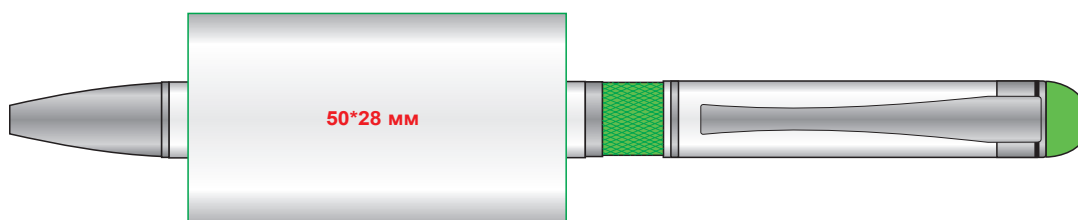

клип на обратной стороне

клип на обратной стороне

### УСЛОВНЫЕ ОБОЗНАЧЕНИЯ:

-  область персонализации, лазерная гравировка
-  область персонализации, УФ-печать
-  область персонализации, круговая лазерная гравировка

Модель	Шариковая ручка Arctic, белая/зеленая
Артикул	163016.100.040
Количество	
Цветность	
Способ нанесения	
Размещение	Согласно макета
Размер нанесения	