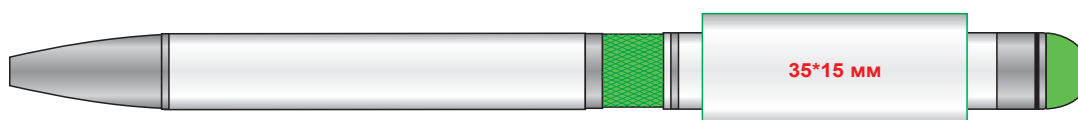

клип на обратной стороне

клип на обратной стороне

### УСЛОВНЫЕ ОБОЗНАЧЕНИЯ:

-  область персонализации, лазерная гравировка
-  область персонализации, УФ-печать
-  область персонализации, круговая лазерная гравировка

Модель	Шариковая ручка Arctic, белая/зеленая
Артикул	163016.100.040
Количество	
Цветность	
Способ нанесения	
Размещение	Согласно макета
Размер нанесения	