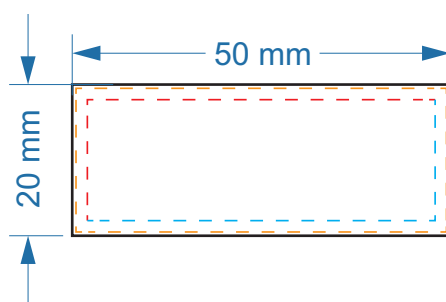

Нанесение на шилдь рюкзака

Условные обозначения

-  Область персонализации, полимерная наклейка **49 x 19 мм**
-  Область персонализации, УФ-печать, УФ-печать с подъемом **46 x 16 мм**
-  Область персонализации, лазерная гравировка **46 x 16 мм**