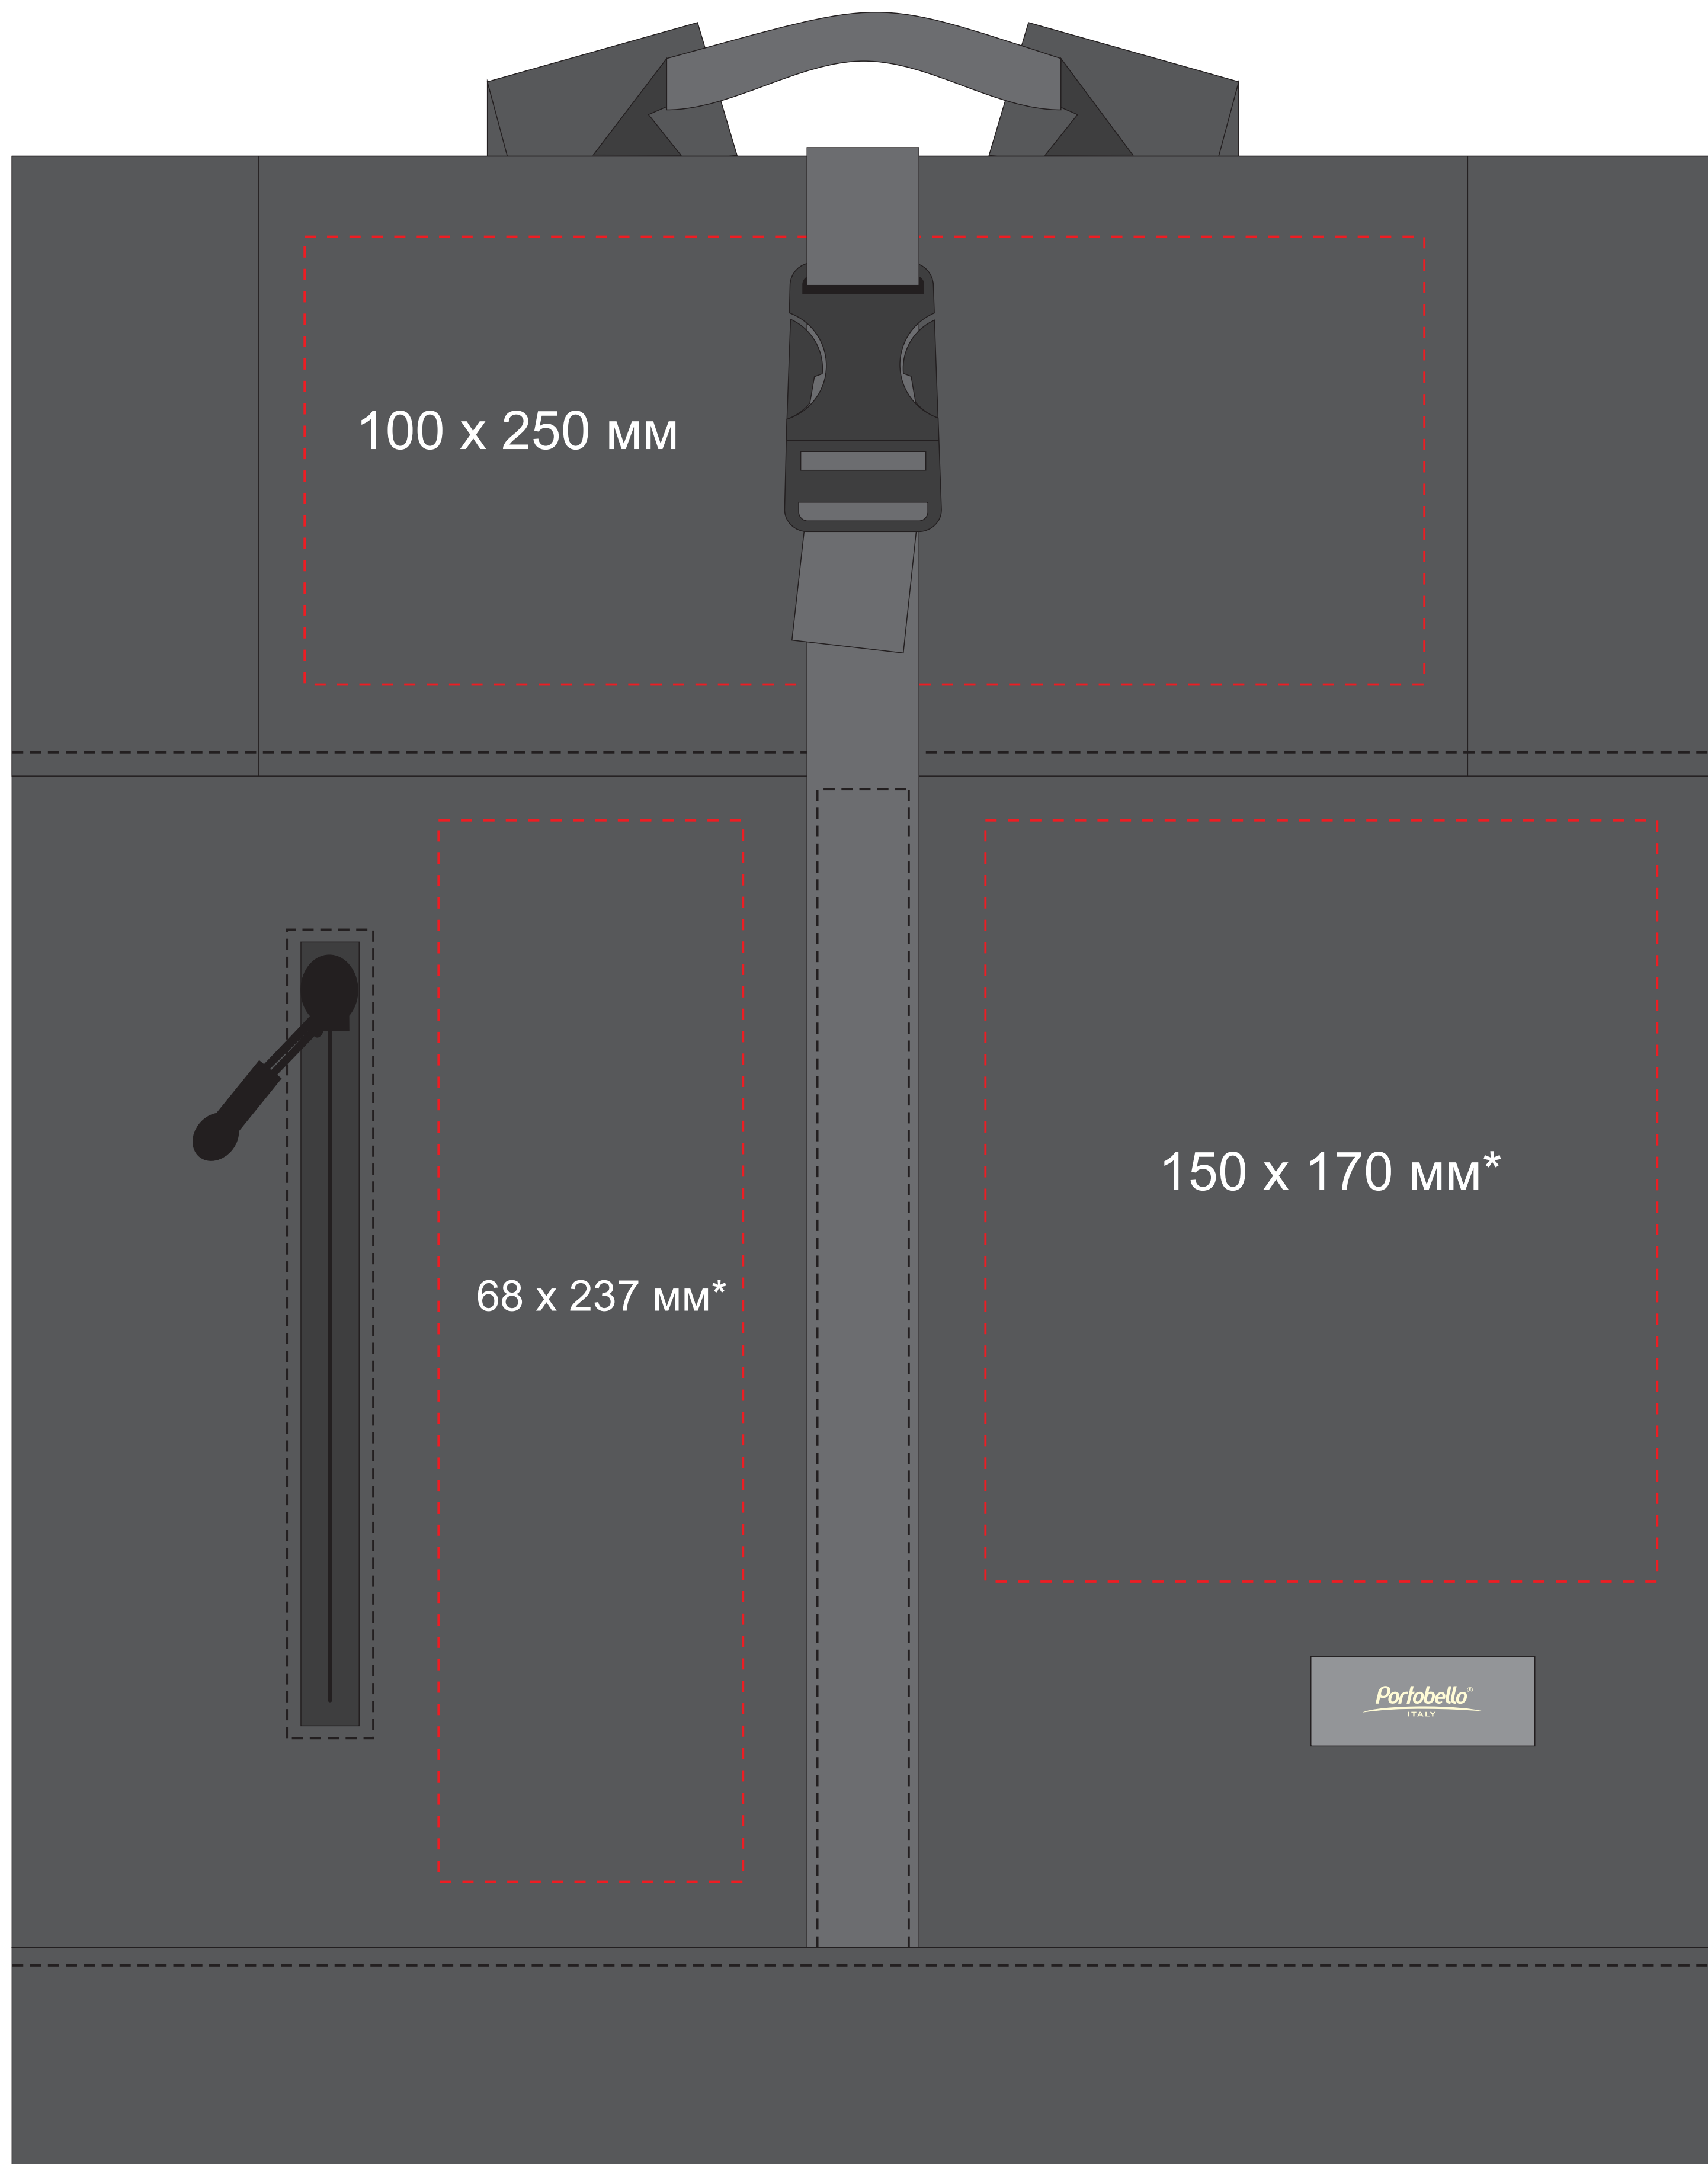

Нанесение на Рюкзак

Условные обозначения:

 Область персонализации,
термотранферная печать

*** ВОЗМОЖНОСТЬ НАНЕСЕНИЯ ЗАВИСИТ ОТ МАКЕТА**

Модель	рюкзак Monte
Артикул	
Количество	
Способ нанесения	
Цветность	
Размещение	Согласно макета
Размер нанесения	