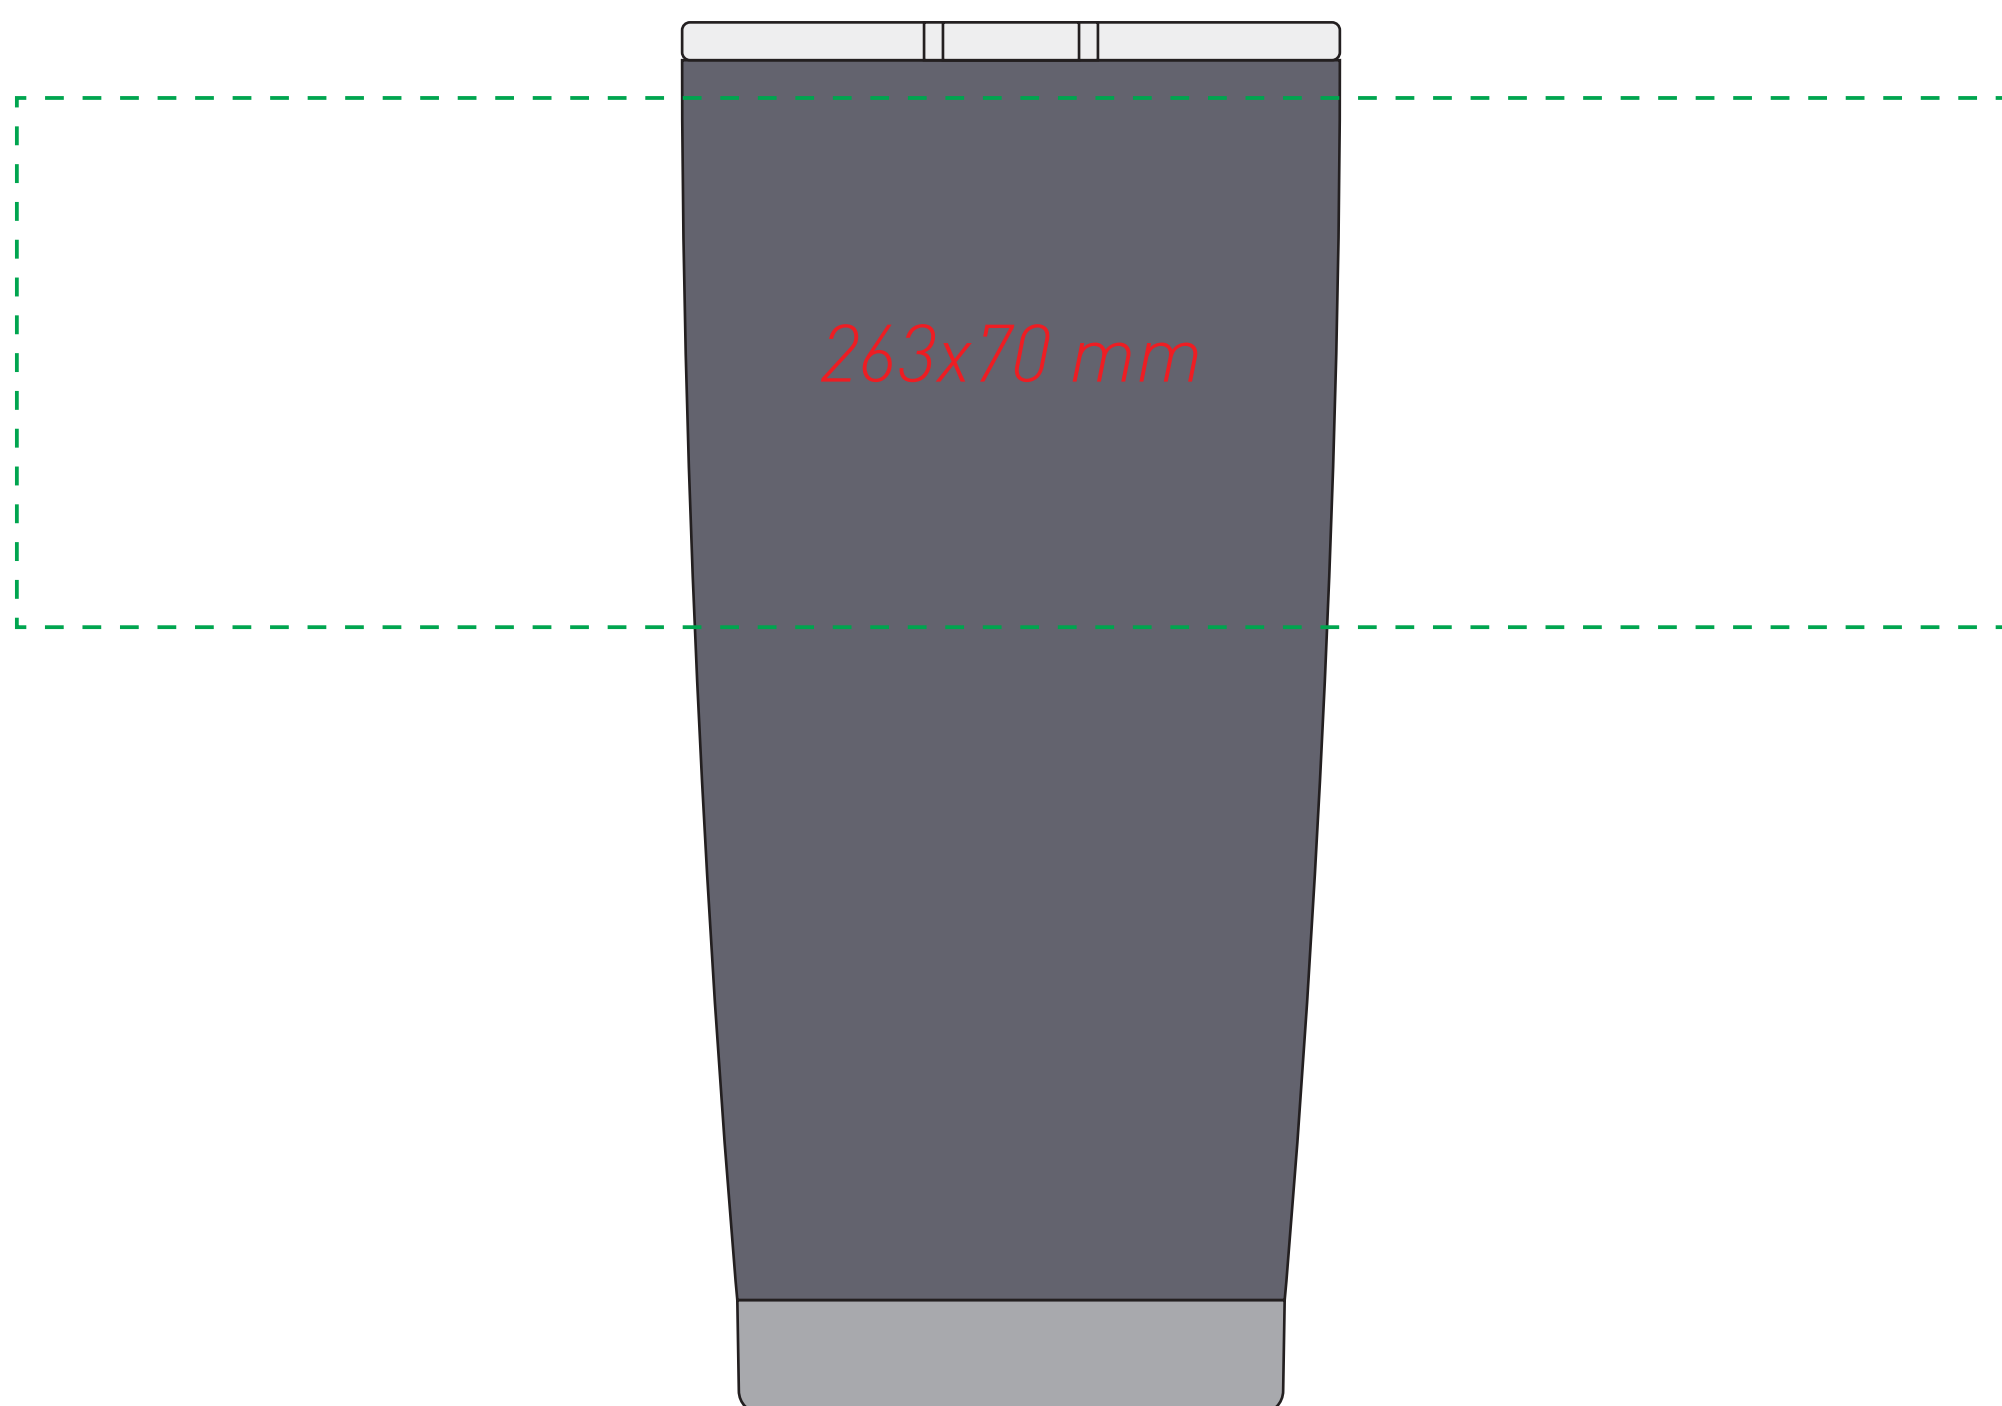

Нанесение на Кружку

Условные обозначения:

-  Область персонализации, УФ-печать
-  Область персонализации, лазерная гравировка

Модель	Термокружка вакуумная Portobello, Parma, 590 ml, глянцевое покрытие
Артикул	
Количество	
Цветность	
Способ нанесения	
Размещение	Согласно макета
Размер нанесения	