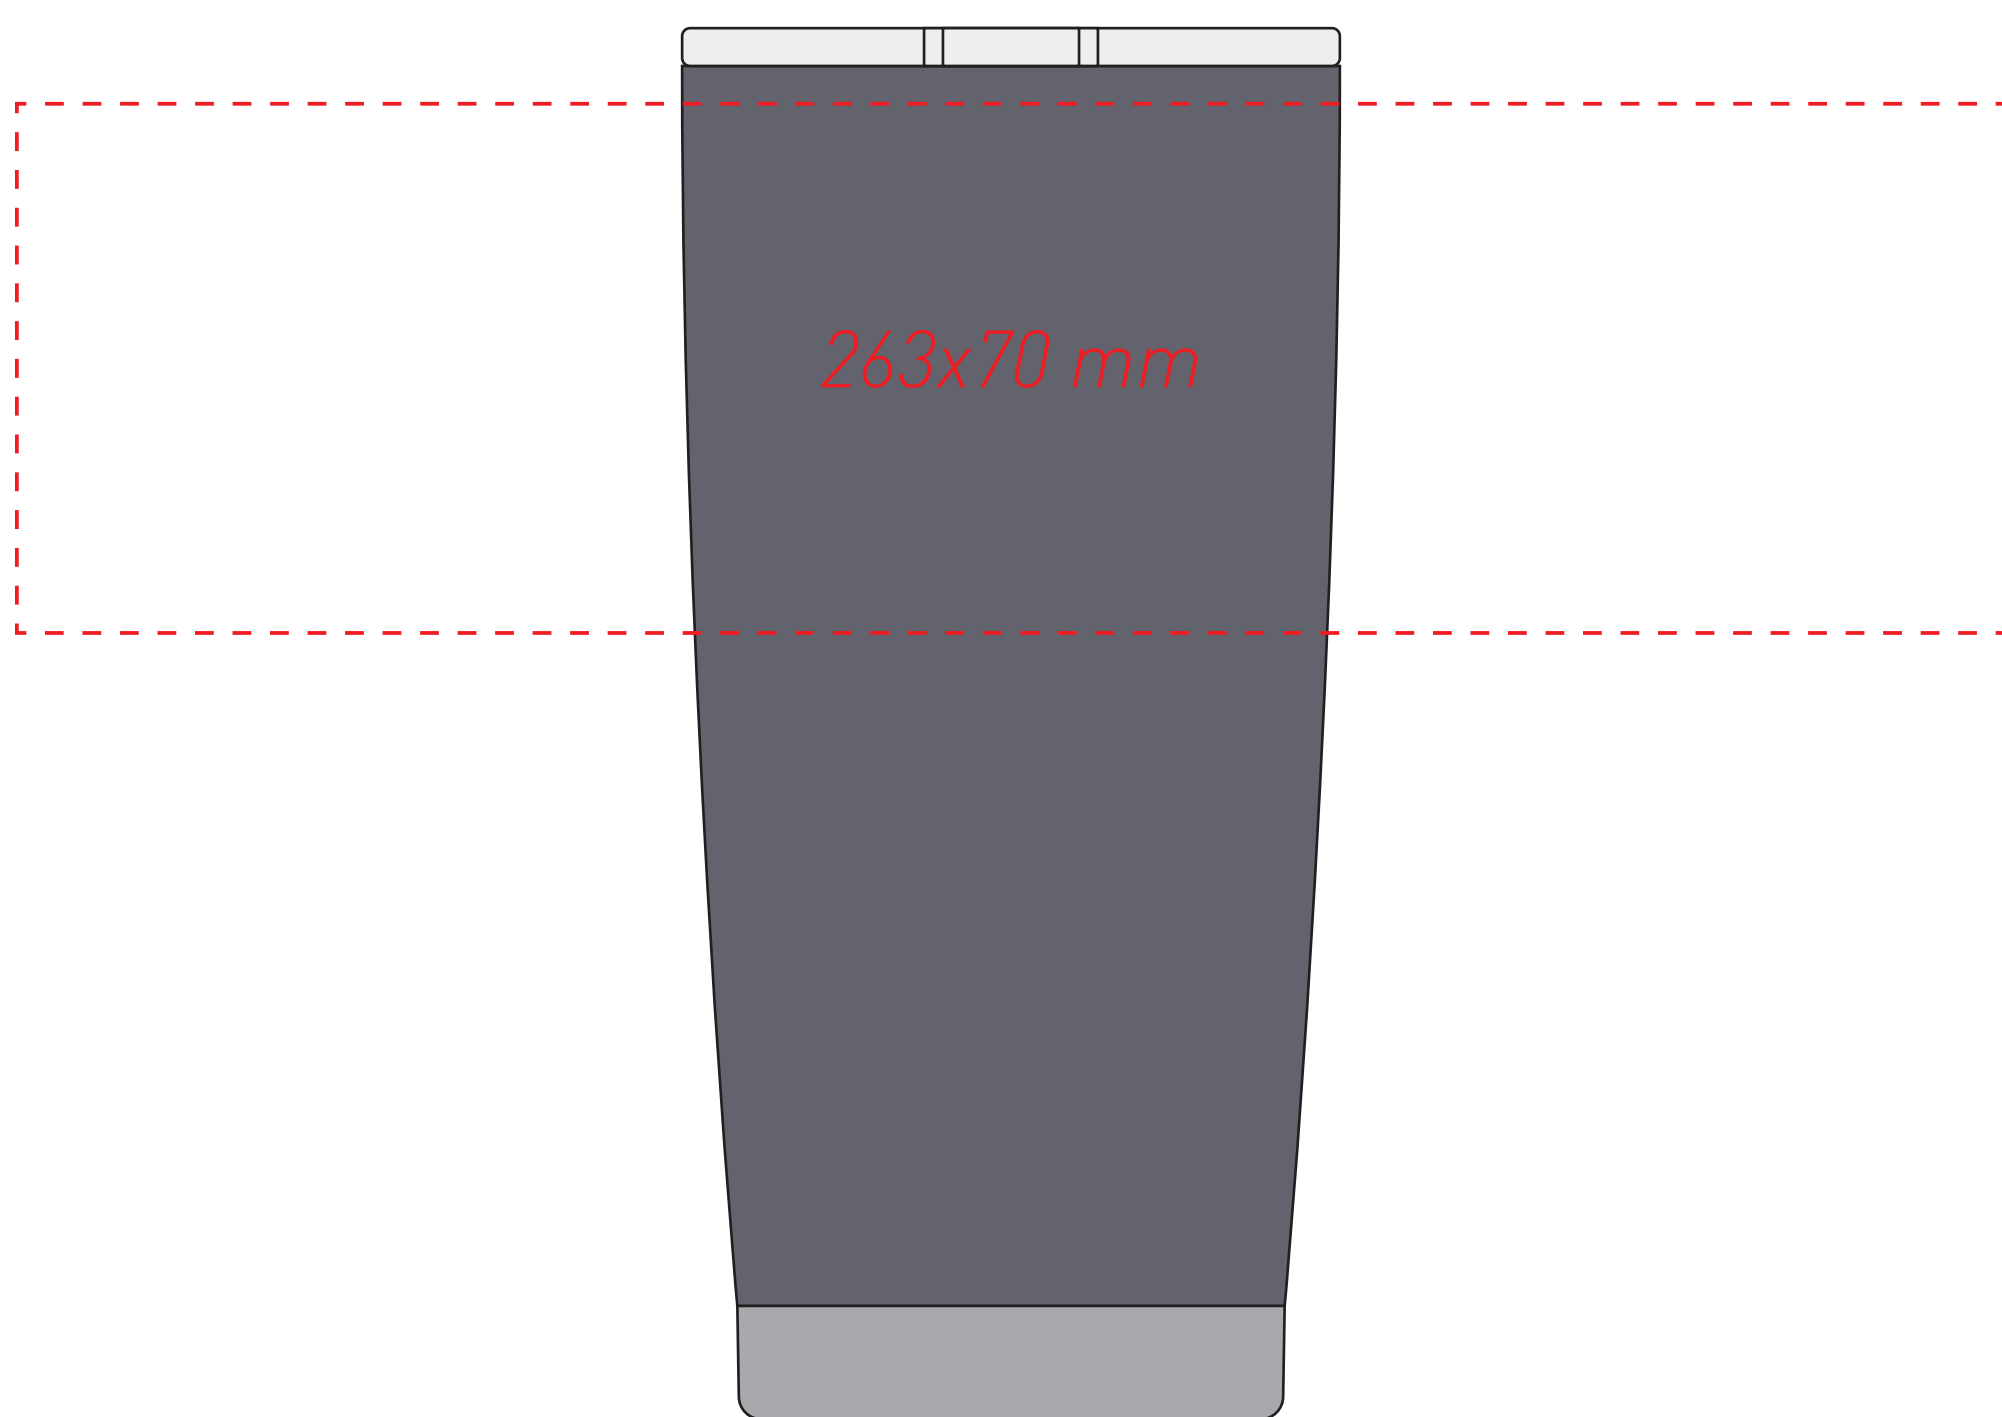

Нанесение на Кружку

Условные обозначения:

-  Область персонализации, УФ-печать
-  Область персонализации, лазерная гравировка

Модель	Термокружка вакуумная Portobello, Parma, 590 ml, глянцевое покрытие
Артикул	
Количество	
Цветность	
Способ нанесения	
Размещение	Согласно макета
Размер нанесения	