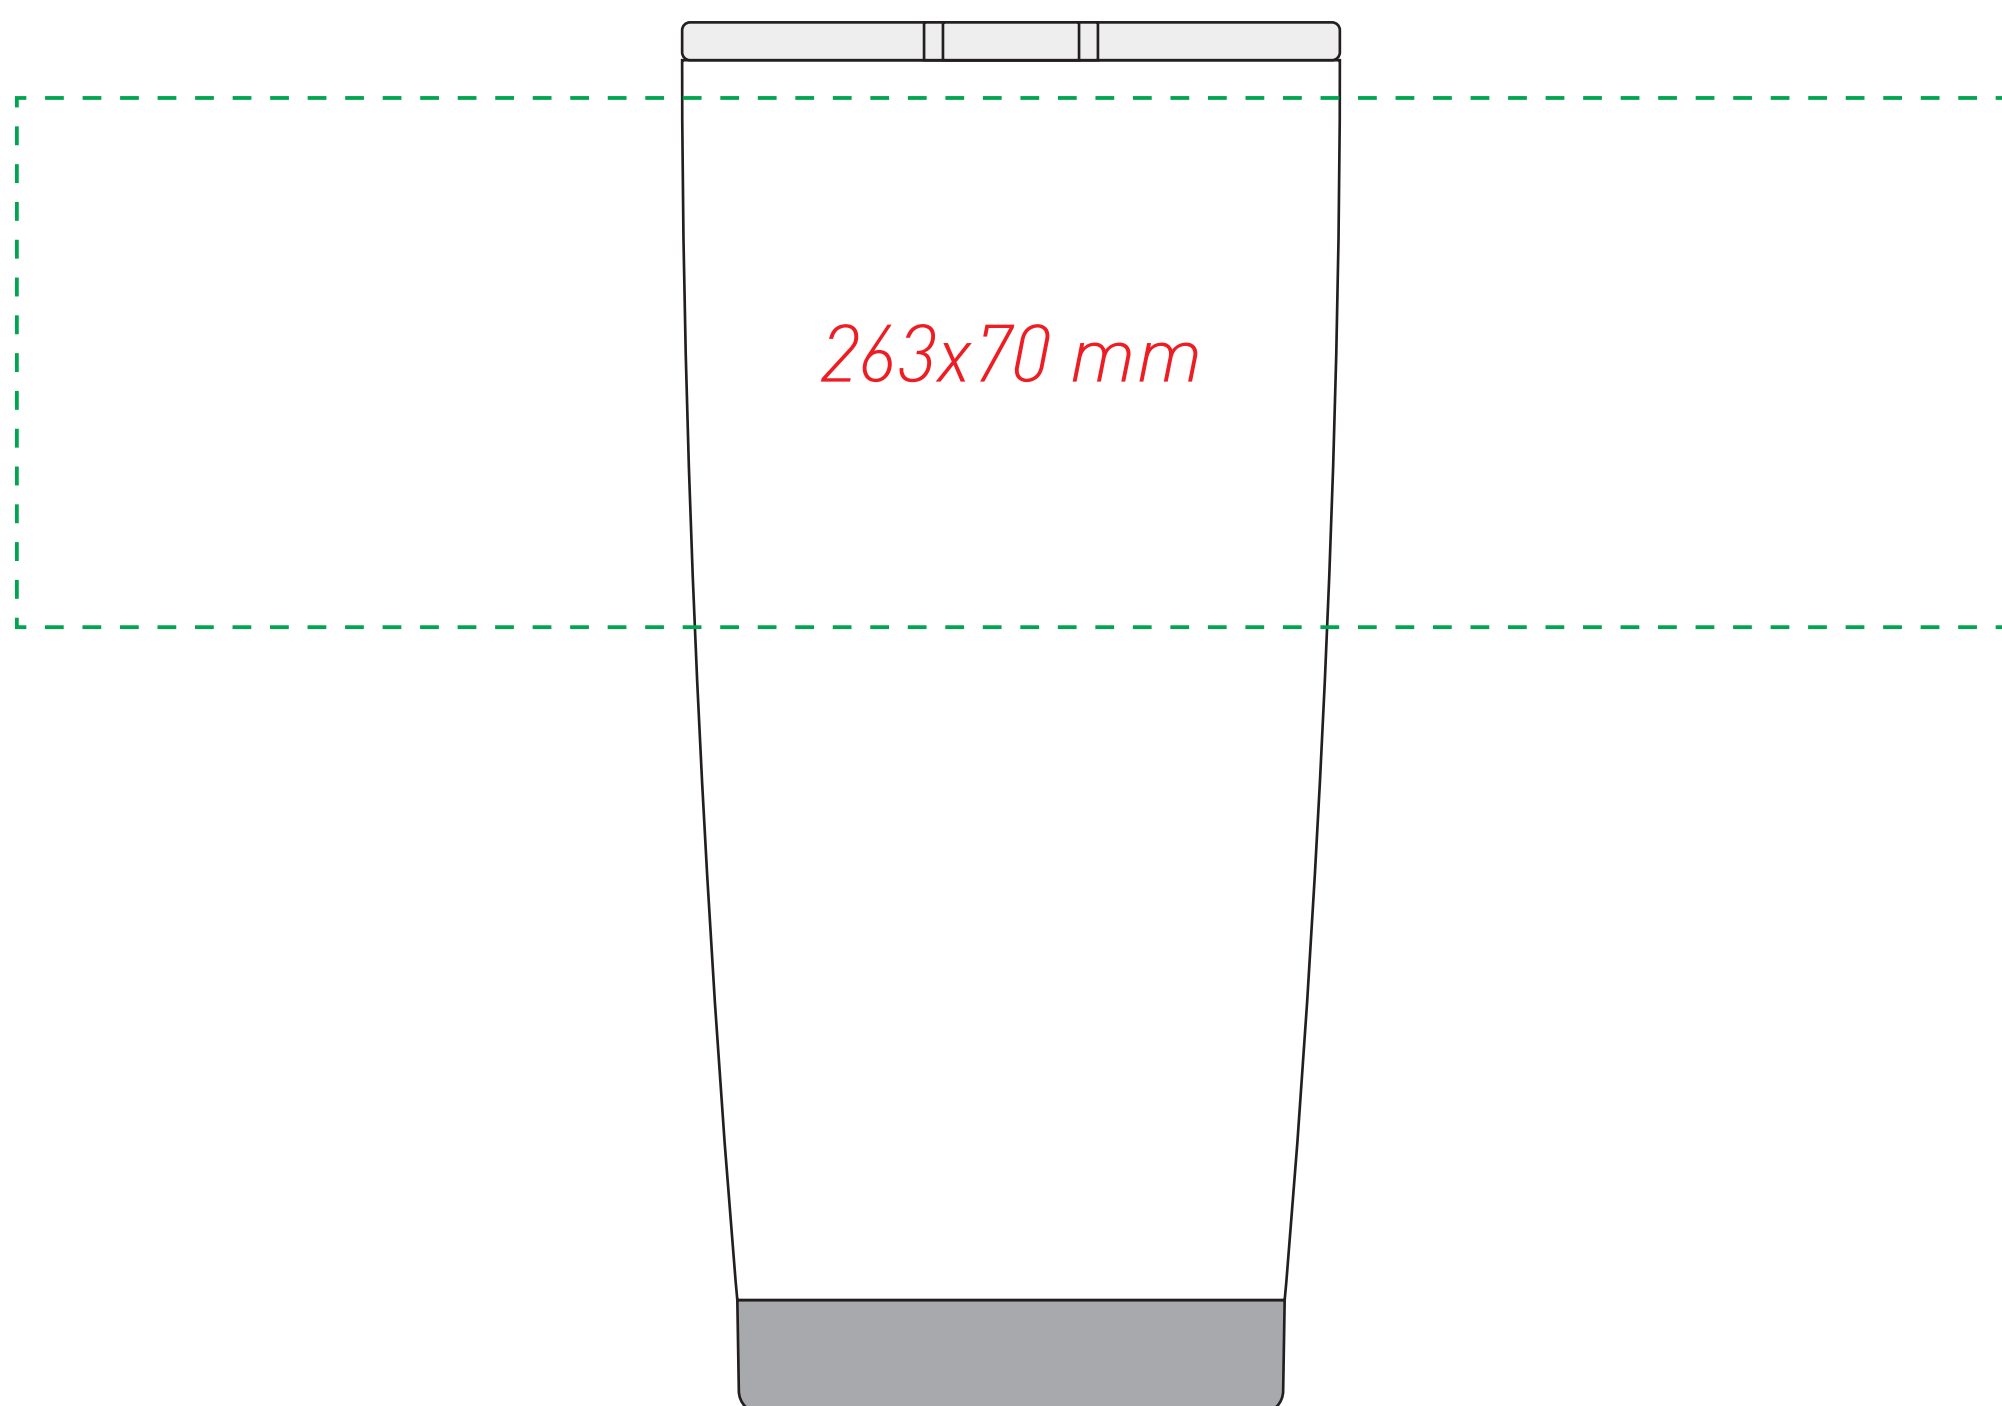

Нанесение на Кружку

Условные обозначения:

-  Область персонализации, УФ-печать
-  Область персонализации, лазерная гравировка

Модель	Термокружка вакуумная Portobello, Parma, 590 ml, глянцевое покрытие
Артикул	
Количество	
Цветность	
Способ нанесения	
Размещение	Согласно макета
Размер нанесения	