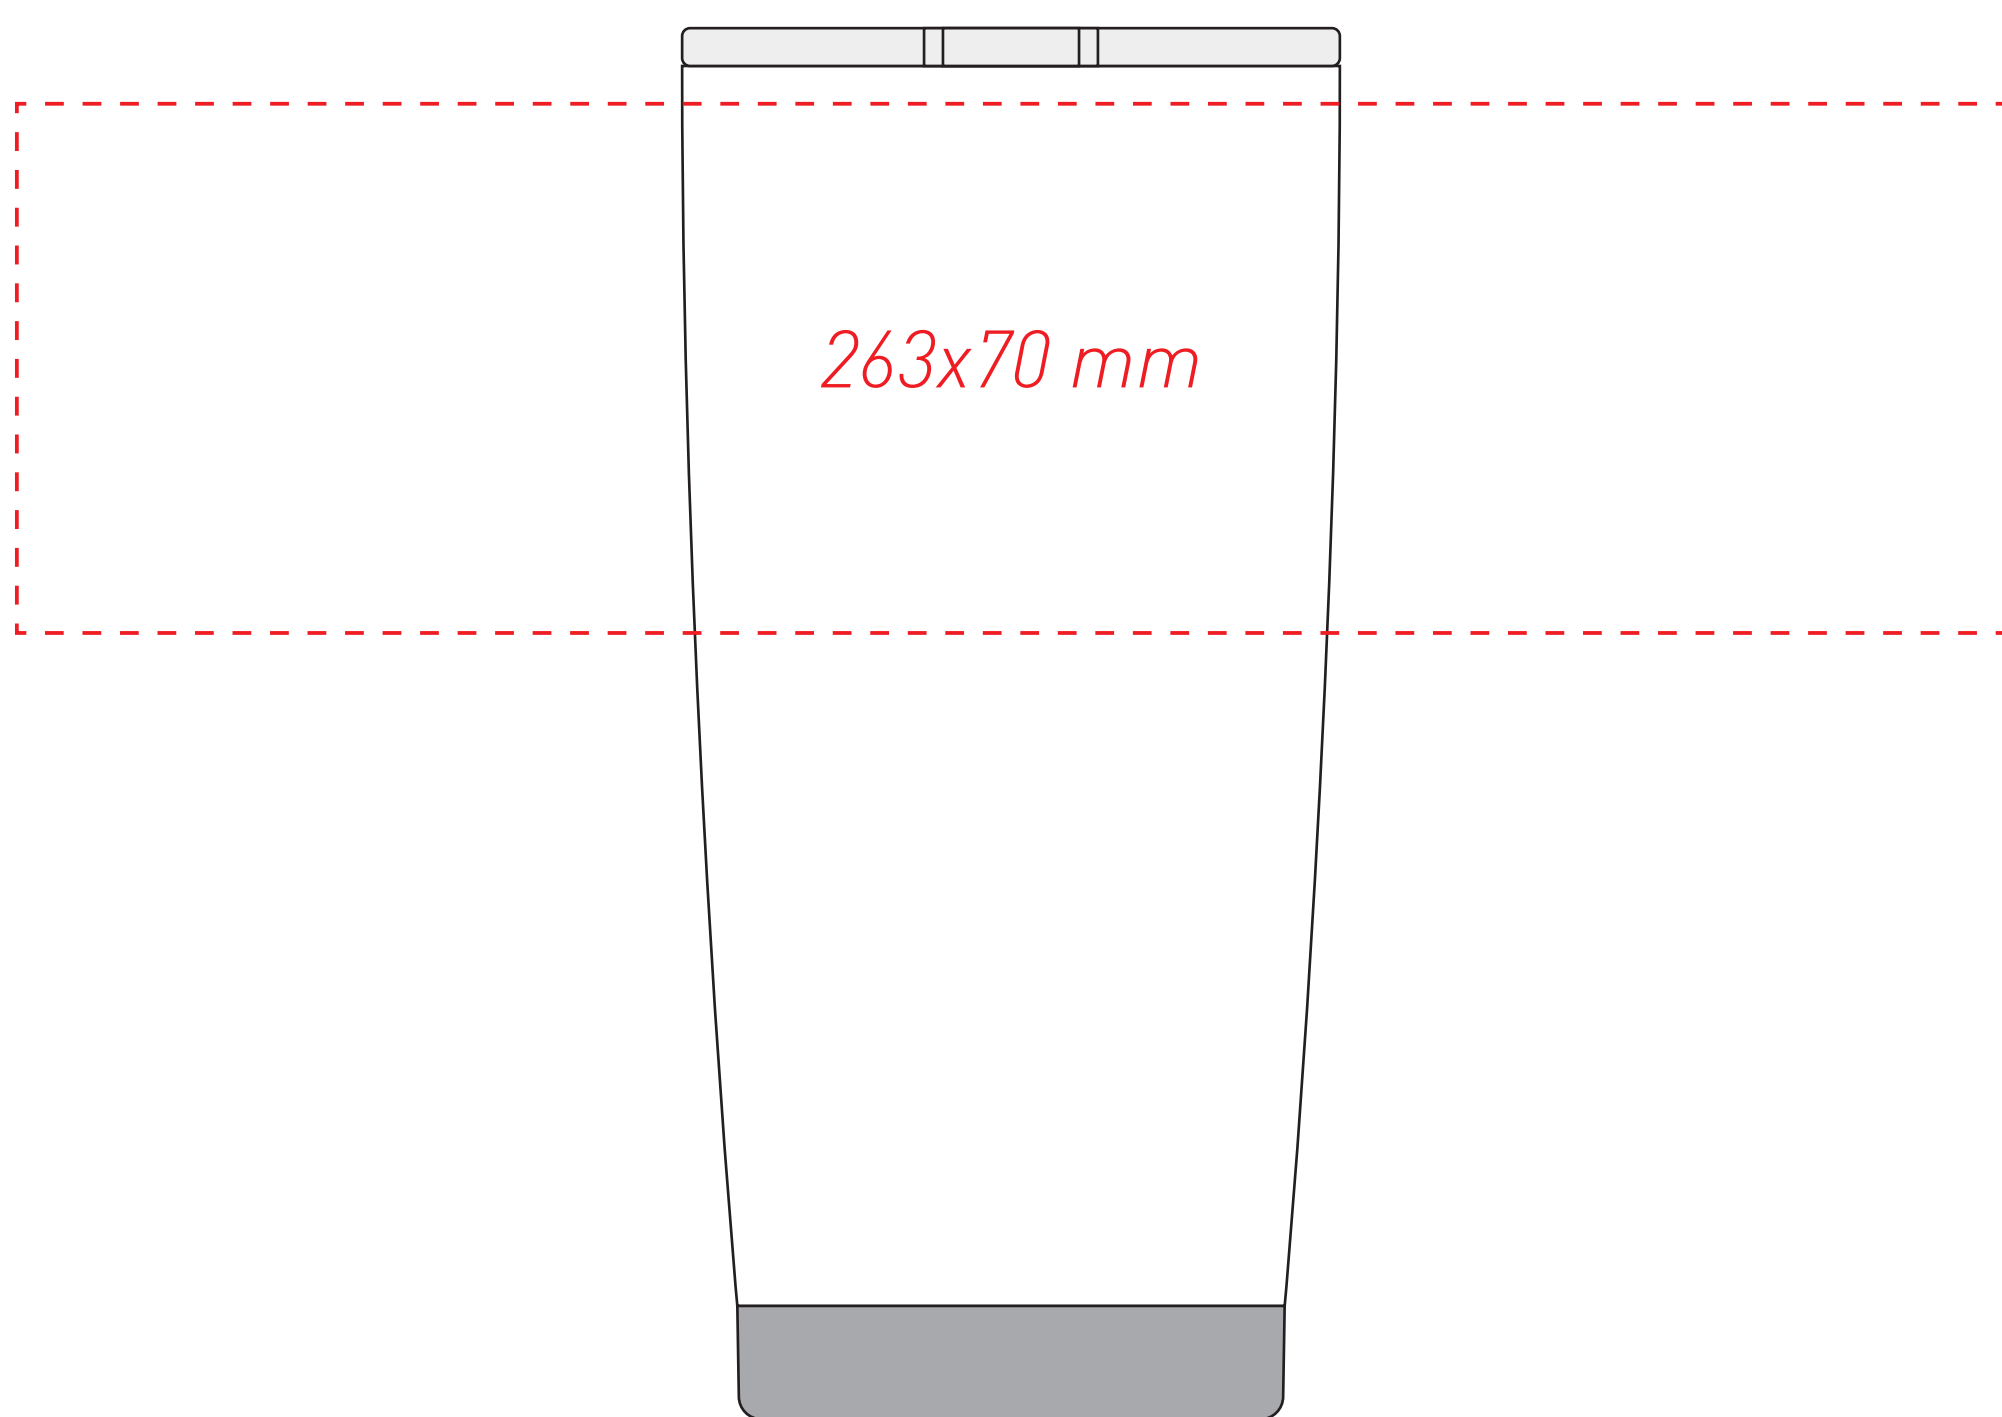

Нанесение на Кружку

Условные обозначения:

-  Область персонализации, УФ-печать
-  Область персонализации, лазерная гравировка

Модель	Термокружка вакуумная Portobello, Parma, 590 ml, глянцевое покрытие
Артикул	
Количество	
Цветность	
Способ нанесения	
Размещение	Согласно макета
Размер нанесения	