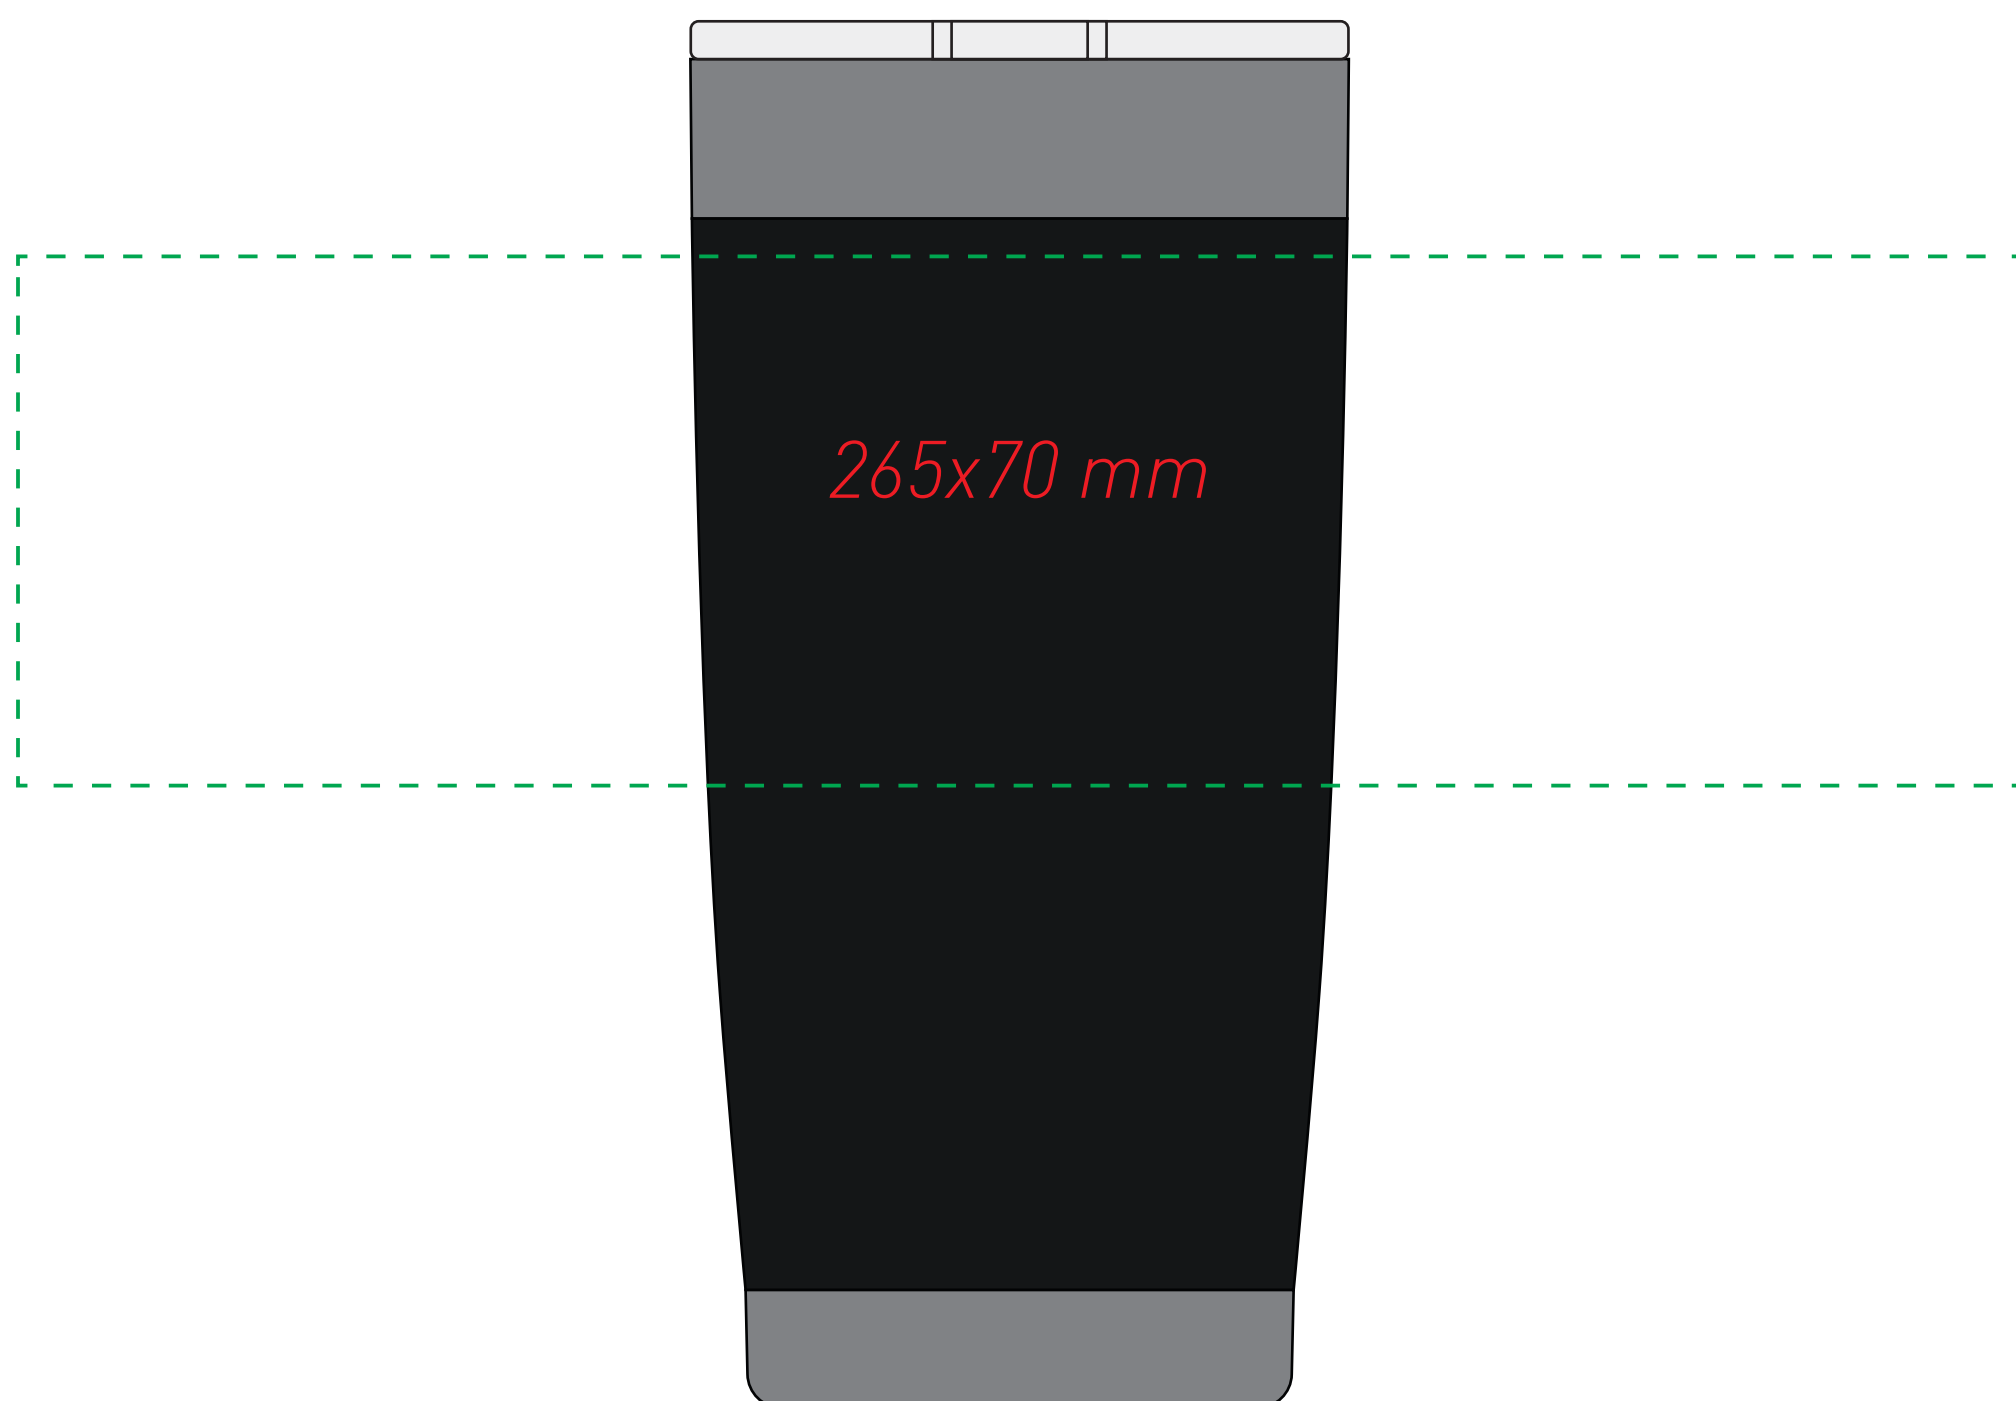

Нанесение на Кружку

Условные обозначения:

-  Область персонализации, УФ-печать
-  Область персонализации, лазерная гравировка

Модель	Термокружка вакуумная Portobello, Crown, 590 ml, матовое покрытие
Артикул	
Количество	
Цветность	
Способ нанесения	
Размещение	Согласно макета
Размер нанесения	