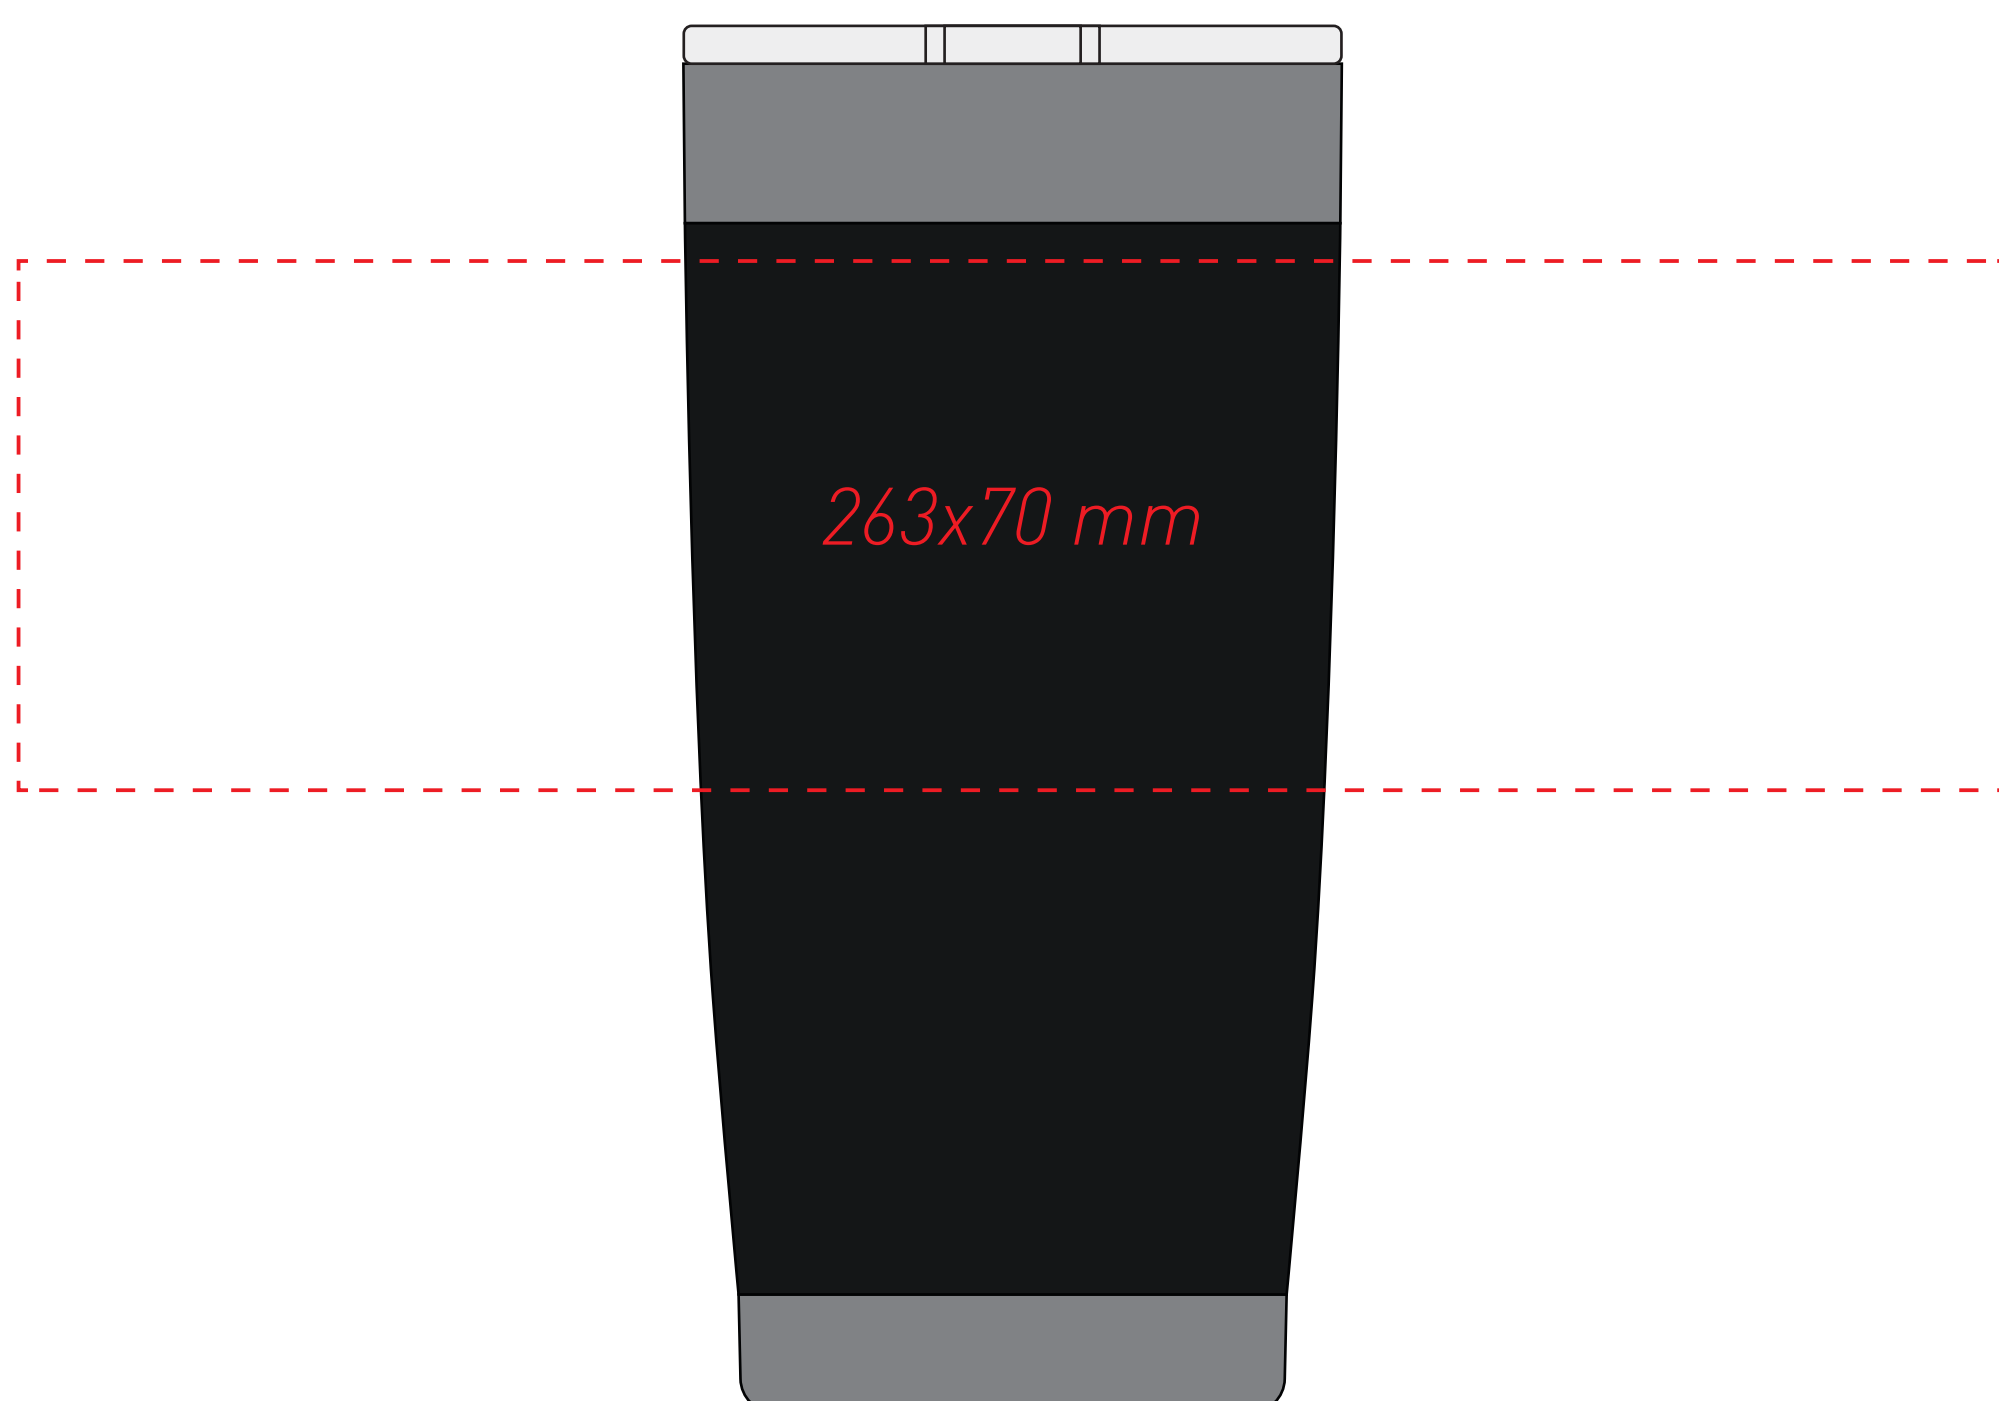

Нанесение на Кружку

Условные обозначения:

-  Область персонализации, УФ-печать
-  Область персонализации, лазерная гравировка

Модель	Термокружка вакуумная Portobello, Crown, 590 ml, матовое покрытие
Артикул	
Количество	
Цветность	
Способ нанесения	
Размещение	Согласно макета
Размер нанесения	