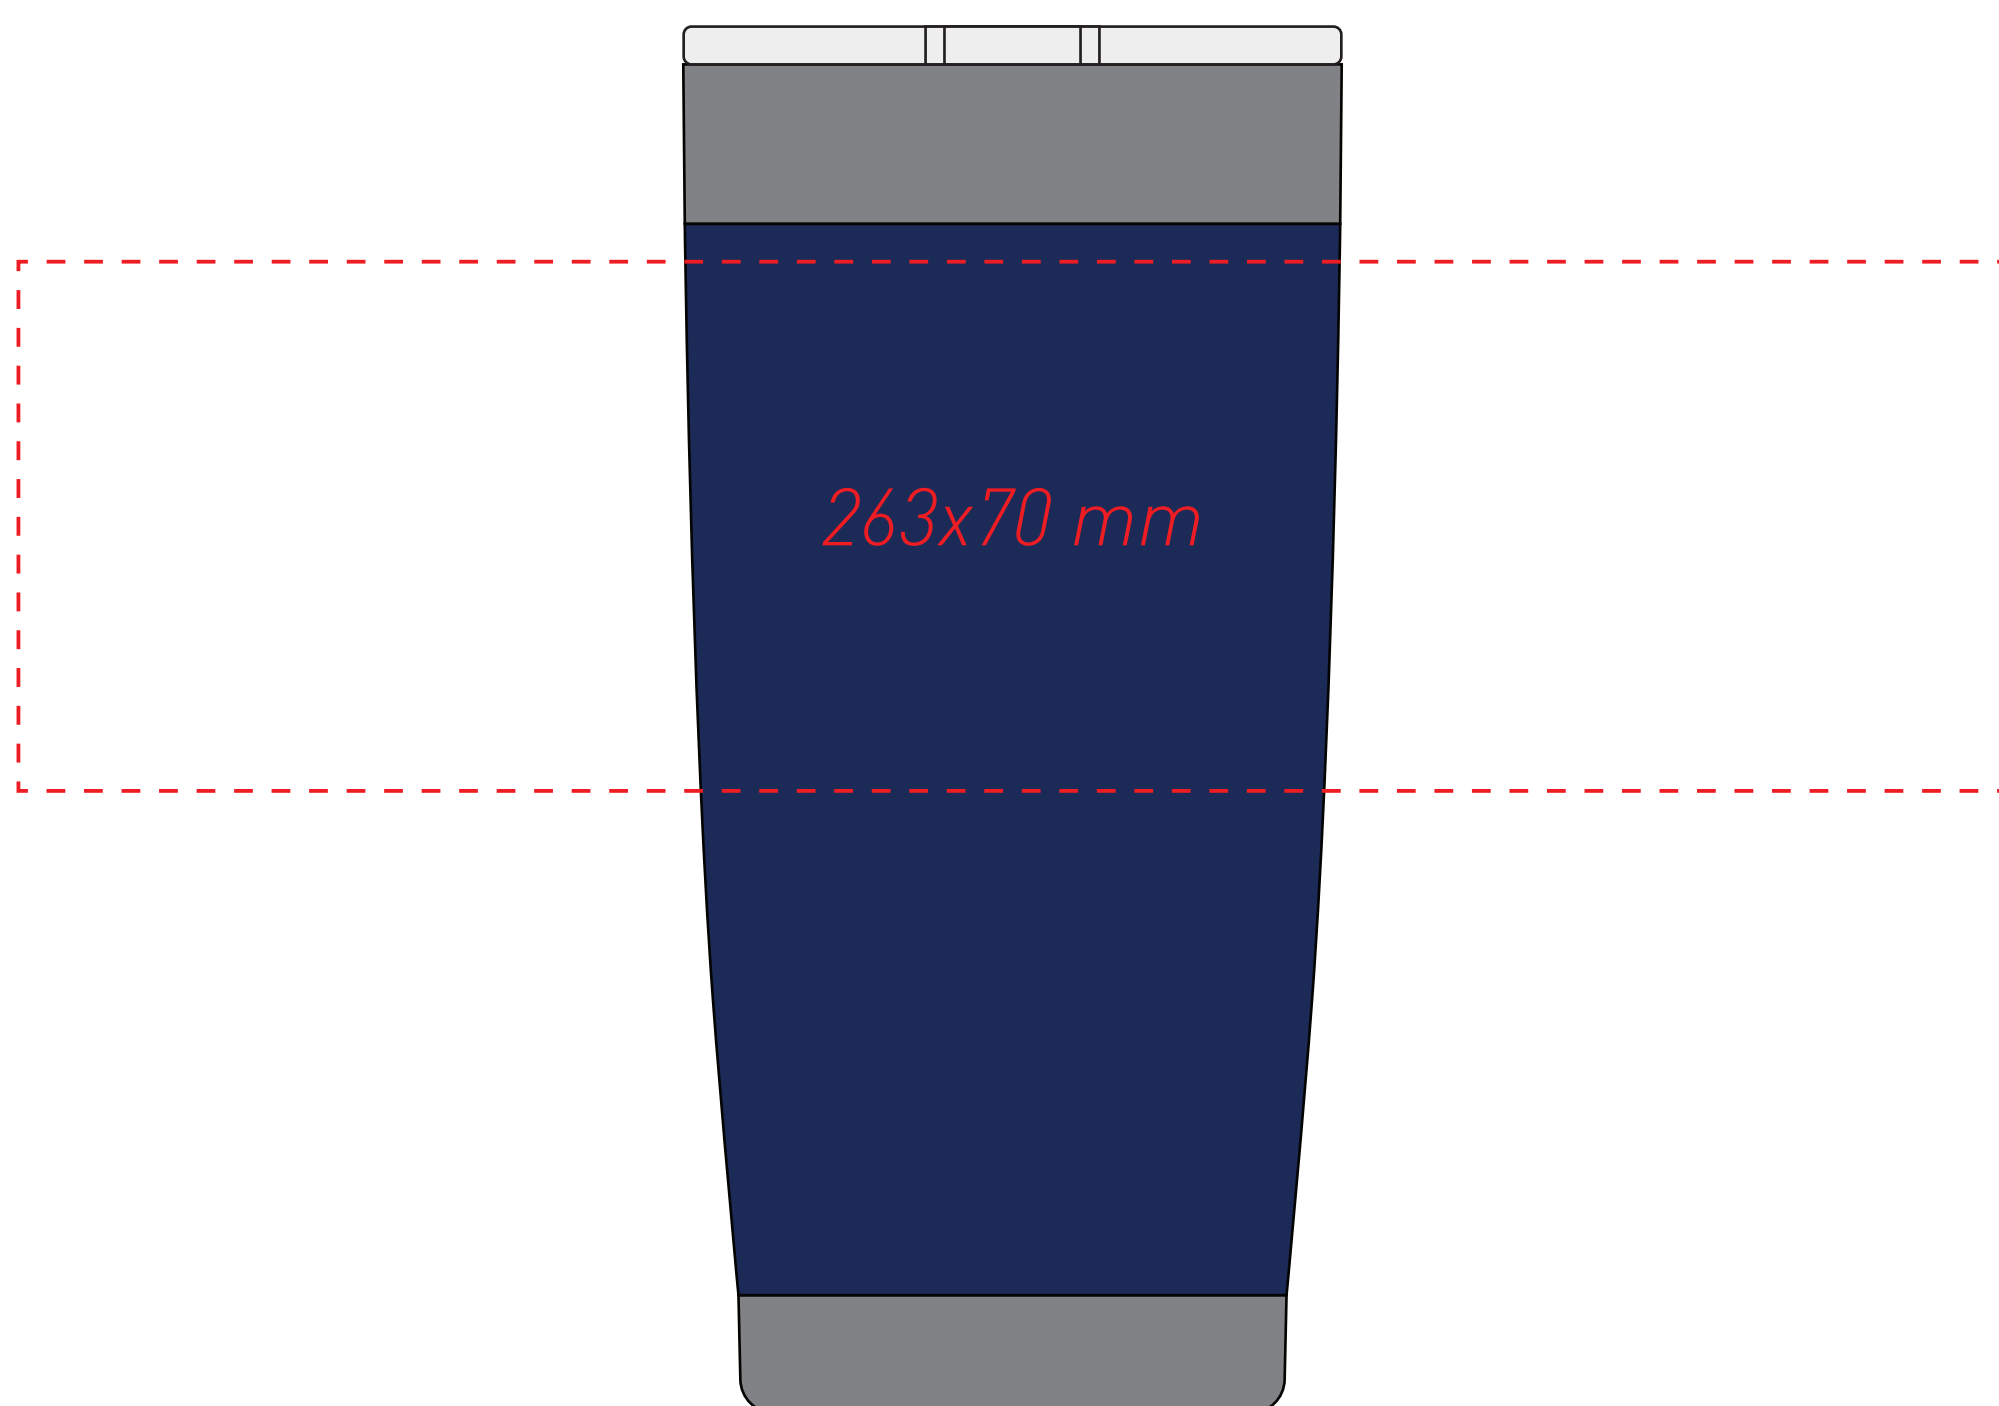

Нанесение на Кружку

Условные обозначения:

-  Область персонализации, УФ-печать
-  Область персонализации, лазерная гравировка

Модель	Термокружка вакуумная Portobello, Crown, 590 ml, матовое покрытие
Артикул	
Количество	
Цветность	
Способ нанесения	
Размещение	Согласно макета
Размер нанесения	