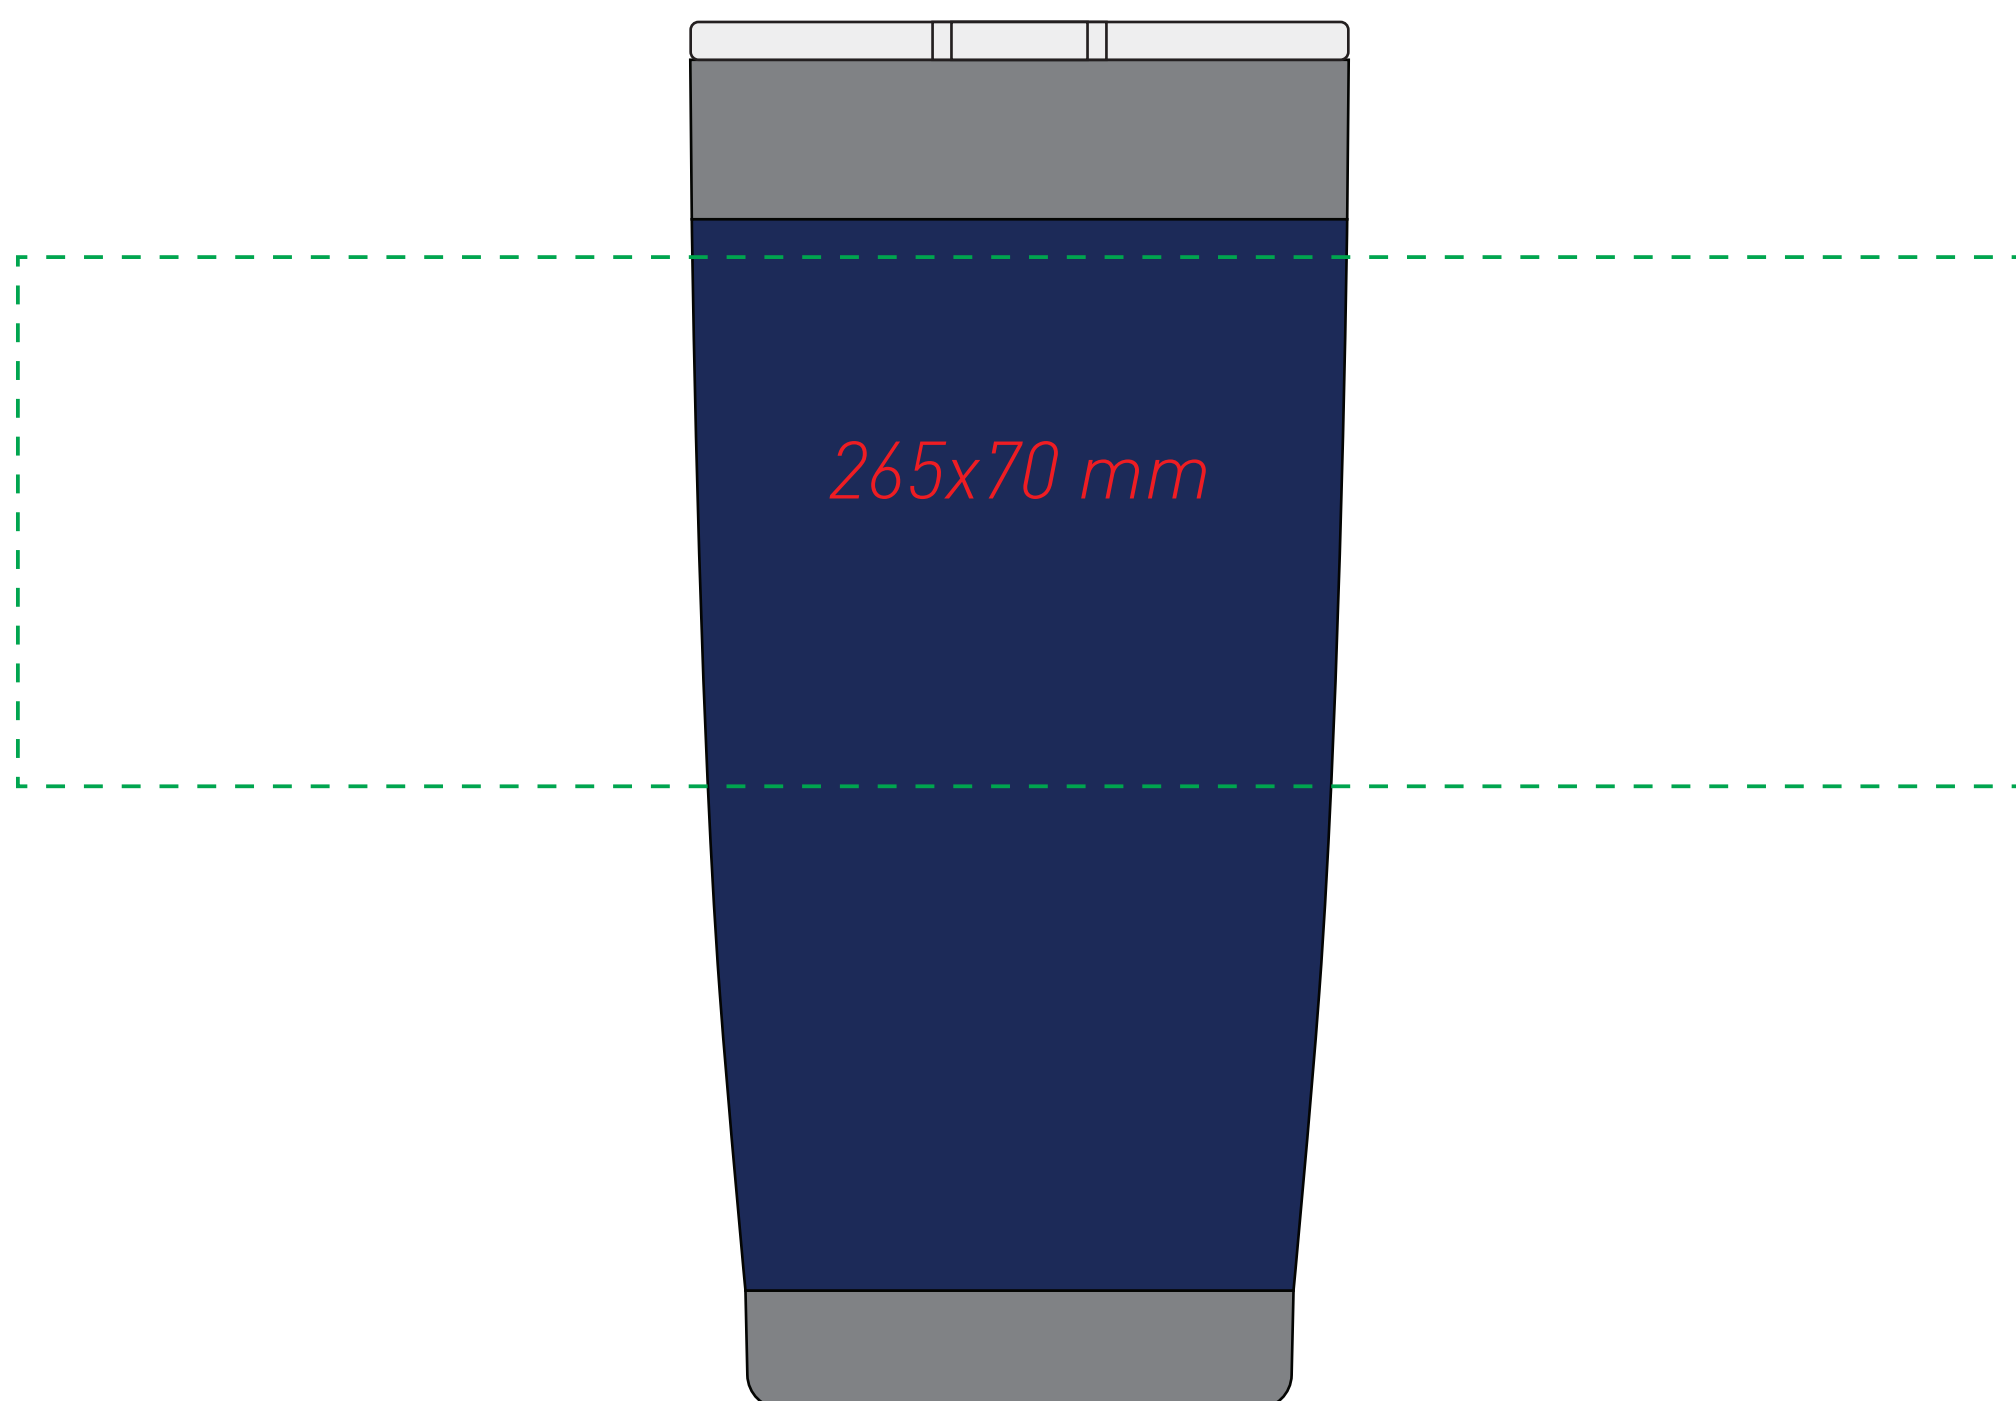

Нанесение на Кружку

Условные обозначения:

-  Область персонализации, УФ-печать
-  Область персонализации, лазерная гравировка

Модель	Термокружка вакуумная Portobello, Crown, 590 ml, матовое покрытие
Артикул	
Количество	
Цветность	
Способ нанесения	
Размещение	Согласно макета
Размер нанесения	