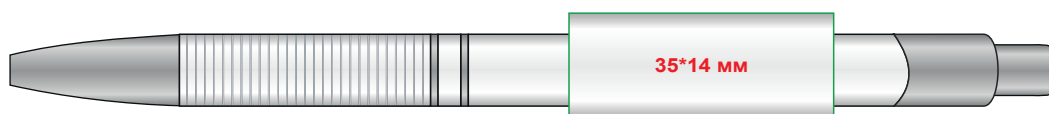

клип на оборотной стороне

клип на оборотной стороне

УСЛОВНЫЕ ОБОЗНАЧЕНИЯ:

-  область персонализации, лазерная гравировка
-  область персонализации, УФ-печать
-  область персонализации, круговая лазерная гравировка

Модель	Шариковая ручка Portobello PROMO, белая
Артикул	165032.100
Количество	
Цветность	
Способ нанесения	
Размещение	Согласно макета
Размер нанесения	

ВНИМАНИЕ!

Тщательно проверяйте макет. Ваша подпись является основанием для печати. Найденная в готовом изделии ошибка, в случае если макет утверждён заказчиком, не является основанием для претензий к переделке заказа. После утверждения макета изменения не принимаются!