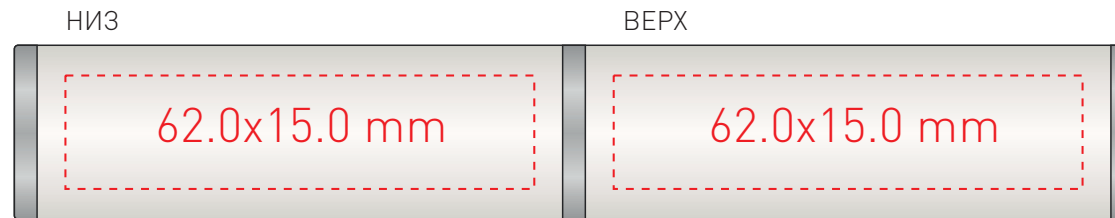

Коробка подарочная, футляр - тубус, алюминиевый, матовый, для 1 ручки

Условные обозначения:

 Область персонализации,
Лазерная гравировка

| | |
|------------------|---|
| Модель | Коробка подарочная, футляр - тубус, алюминиевый, матовый, для 1 ручки |
| Артикул | 202010. |
| Количество | |
| Способ нанесения | |
| Цветность | 1+0 |
| Размещение | Согласно макета |
| Размер нанесения | |