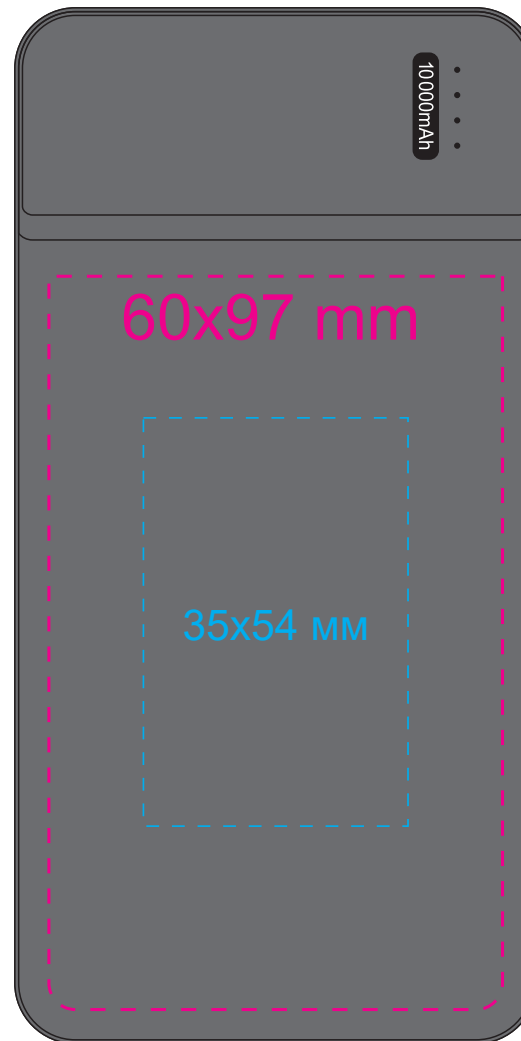

оборот

лицо

### УСЛОВНЫЕ ОБОЗНАЧЕНИЯ

- область персонализации, УФ печать, УФ печать с подъемом
- область персонализации, Гравировка лазерная (светится при работе прибора)

Модель	Внешний аккумулятор, Skyline Plus, 10000 mAh, серый
Артикул	37320.080
Количество	
Способ нанесения	
Цветность	
Размещение	
Размер нанесения	