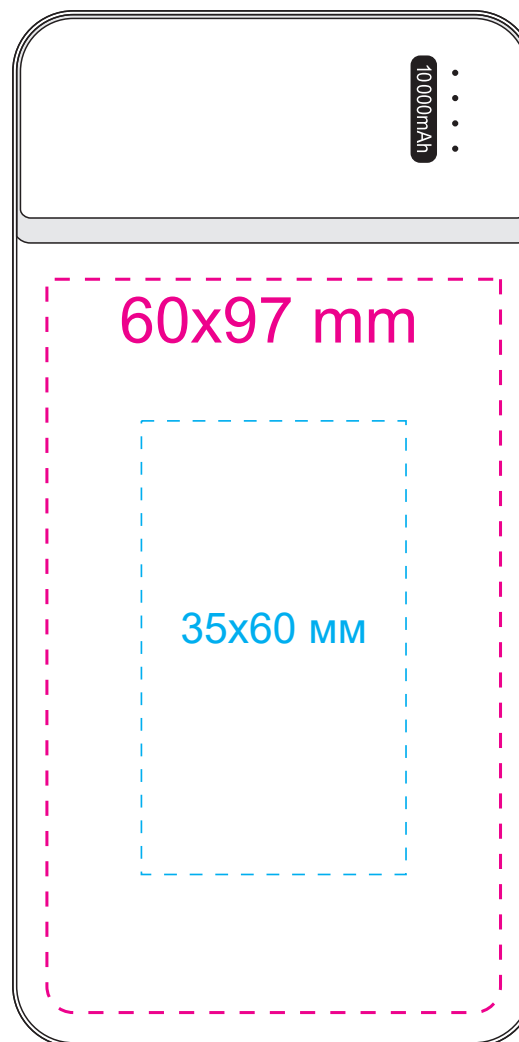

оборот

лицо

УСЛОВНЫЕ ОБОЗНАЧЕНИЯ

- - - область персонализации, УФ печать, УФ печать с подъемом
- - - область персонализации, Гравировка лазерная (светится при работе прибора)

Модель	внешний аккумулятор Skyline+ (10000mAh), белый
Артикул	37320.100
Количество	
Способ нанесения	
Цветность	
Размещение	
Размер нанесения	