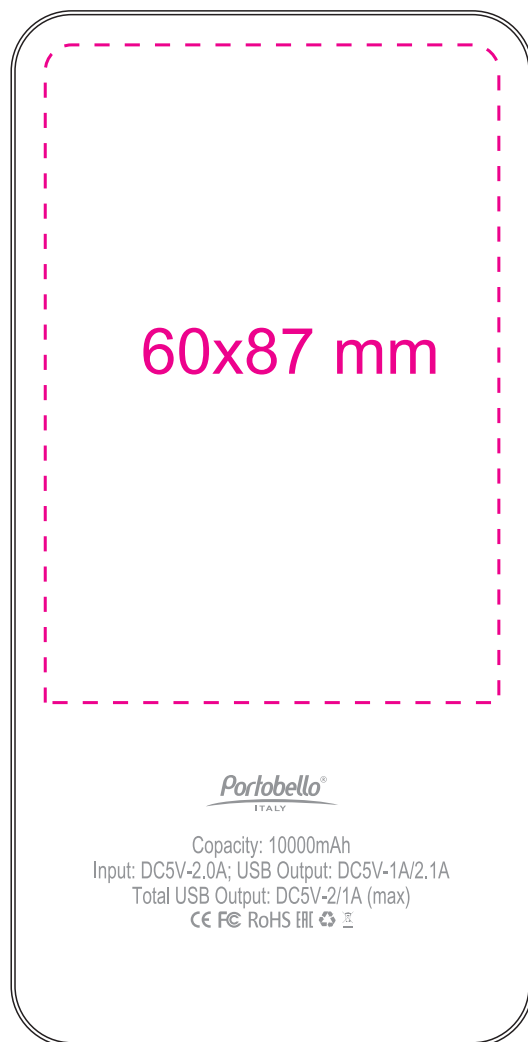

оборот

лицо

УСЛОВНЫЕ ОБОЗНАЧЕНИЯ

- - - область персонализации, УФ печать, УФ печать с подъемом
- - - область персонализации, Гравировка лазерная (светится при работе прибора)

Модель	внешний аккумулятор Skyline+ (10000mAh), белый
Артикул	37320.100
Количество	
Способ нанесения	
Цветность	
Размещение	
Размер нанесения	