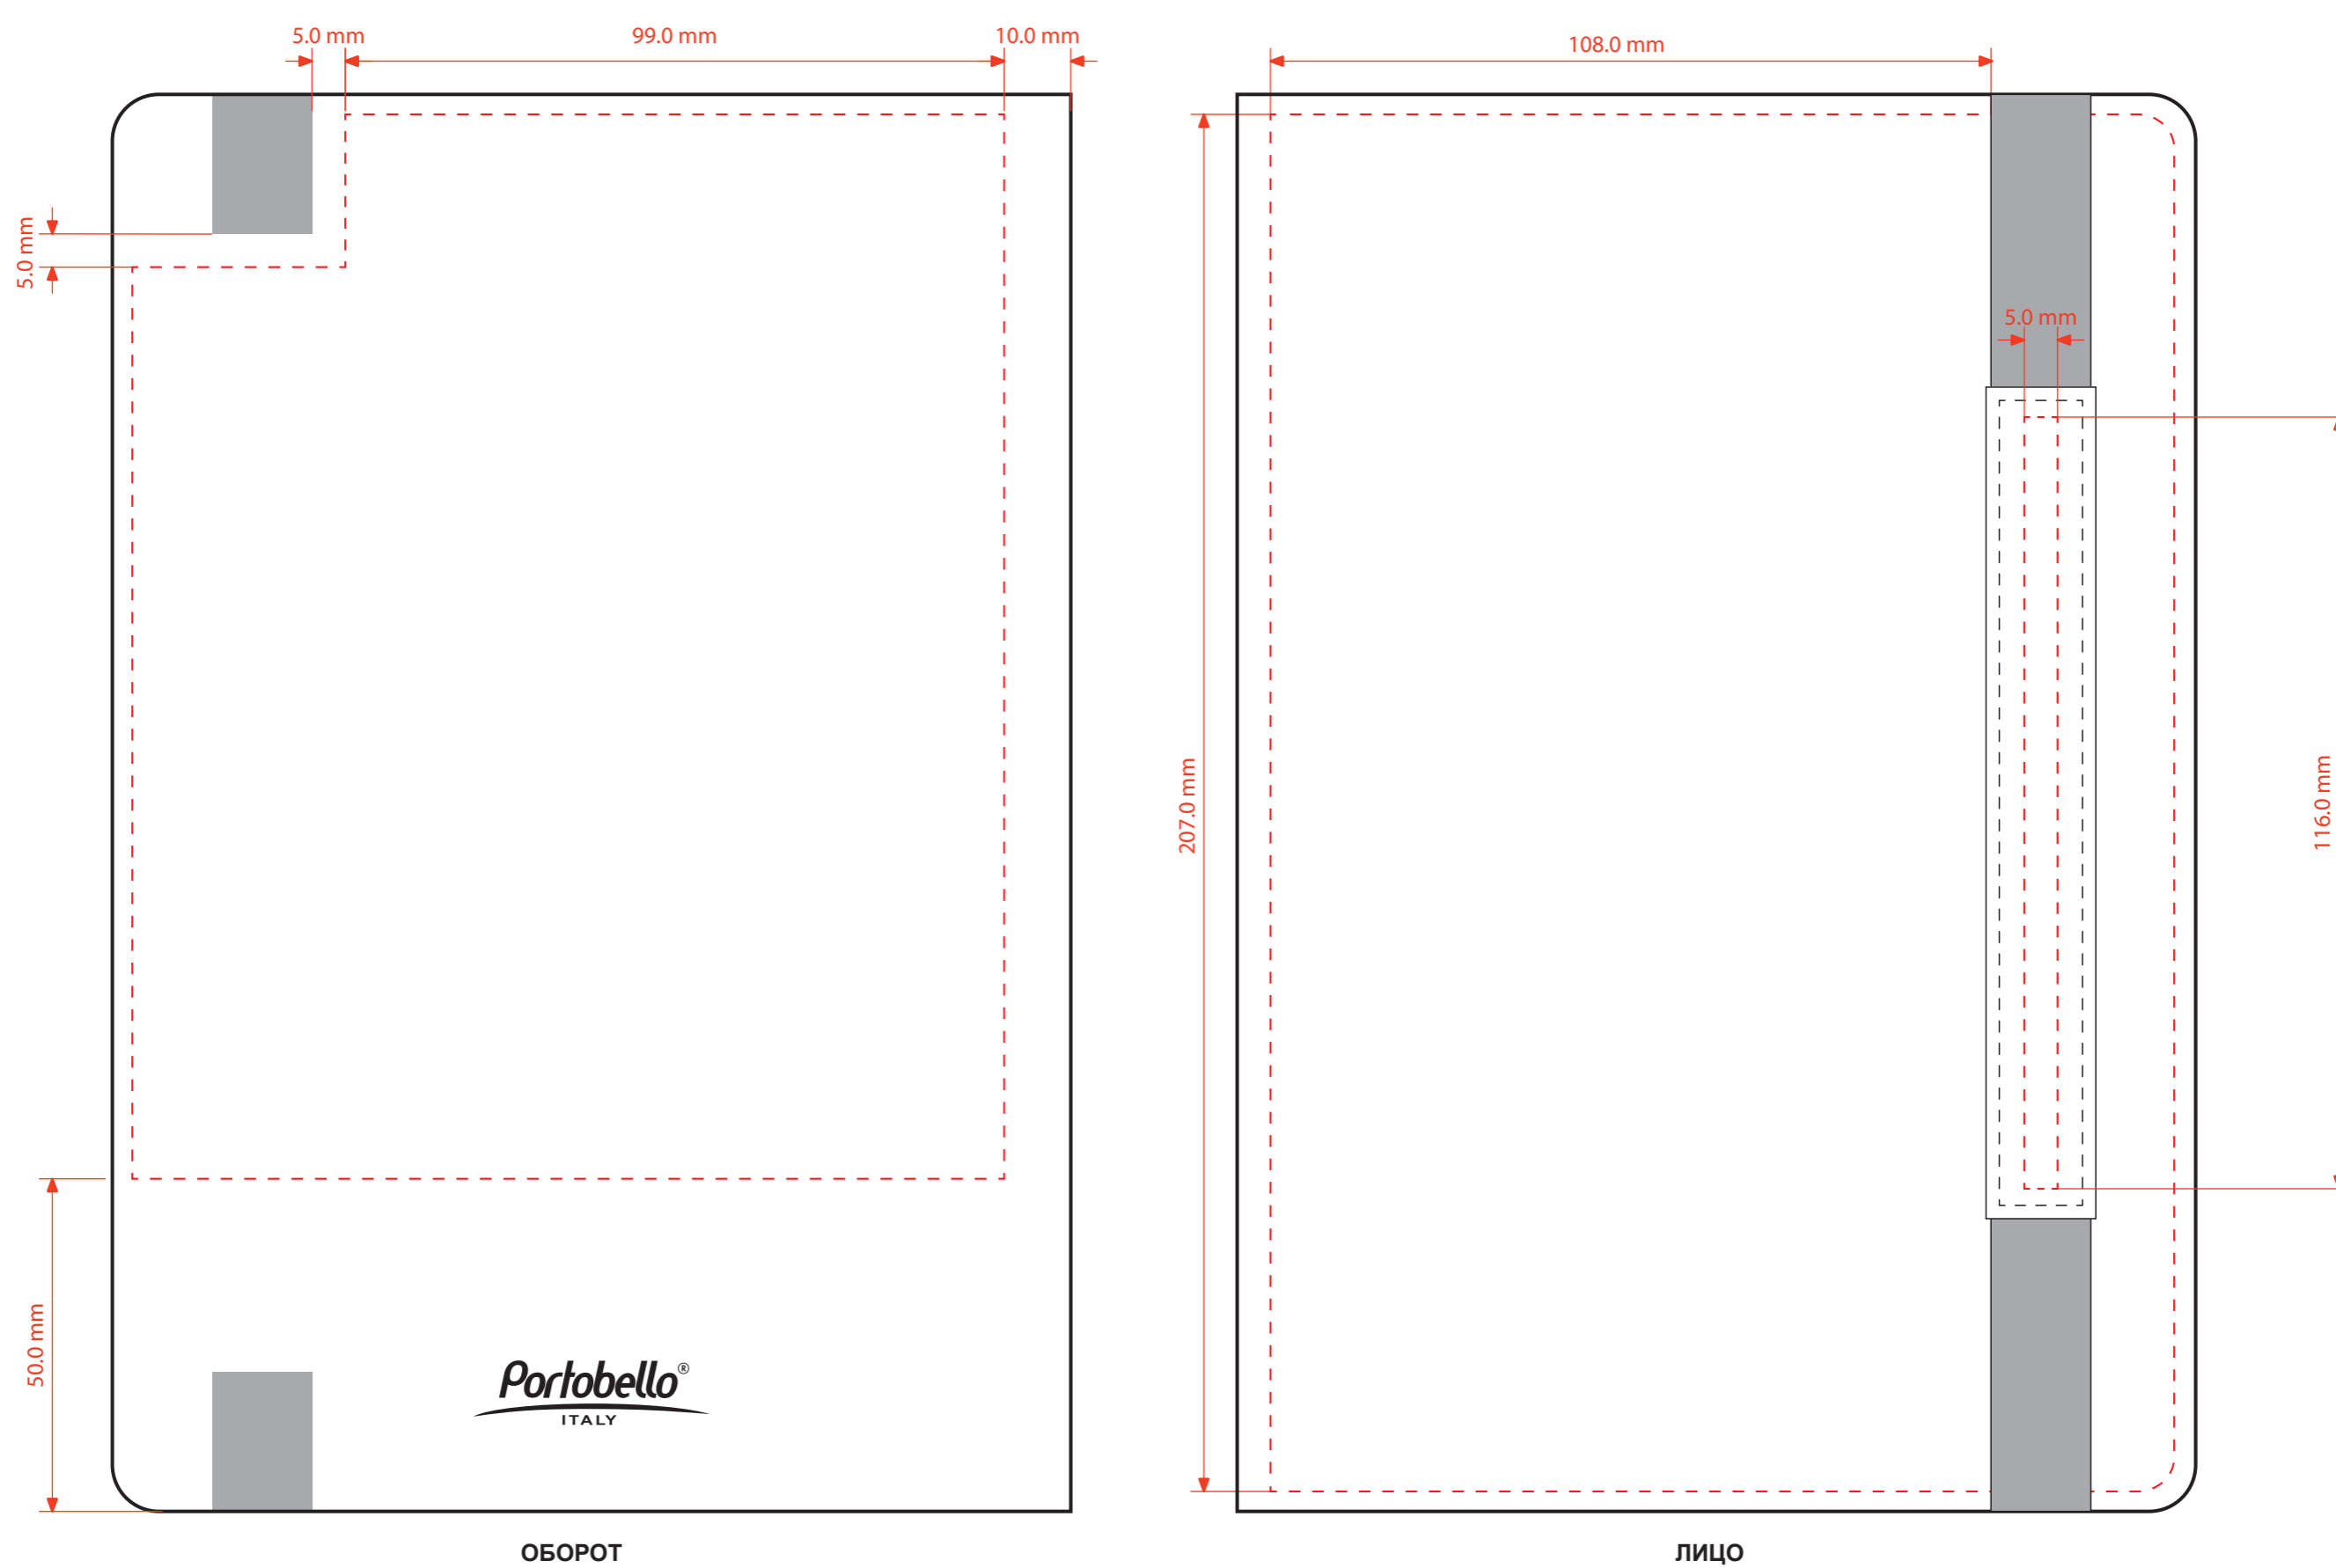

## ОБЛОЖКА

### УСЛОВНЫЕ ОБОЗНАЧЕНИЯ:

- область персонализации, блинтовое тиснение / тиснение фольгой; \*
- - - область персонализации, УФ печать.

\* Возможность максимального тиснения фольгой зависит от макета.

\* на обороте только через сигнальный образец

Модель	Alpha A5
Артикул	-
Количество	-
Способ нанесения	-
Цветность	-
Размещение	Согласно макета
Размер нанесения	-