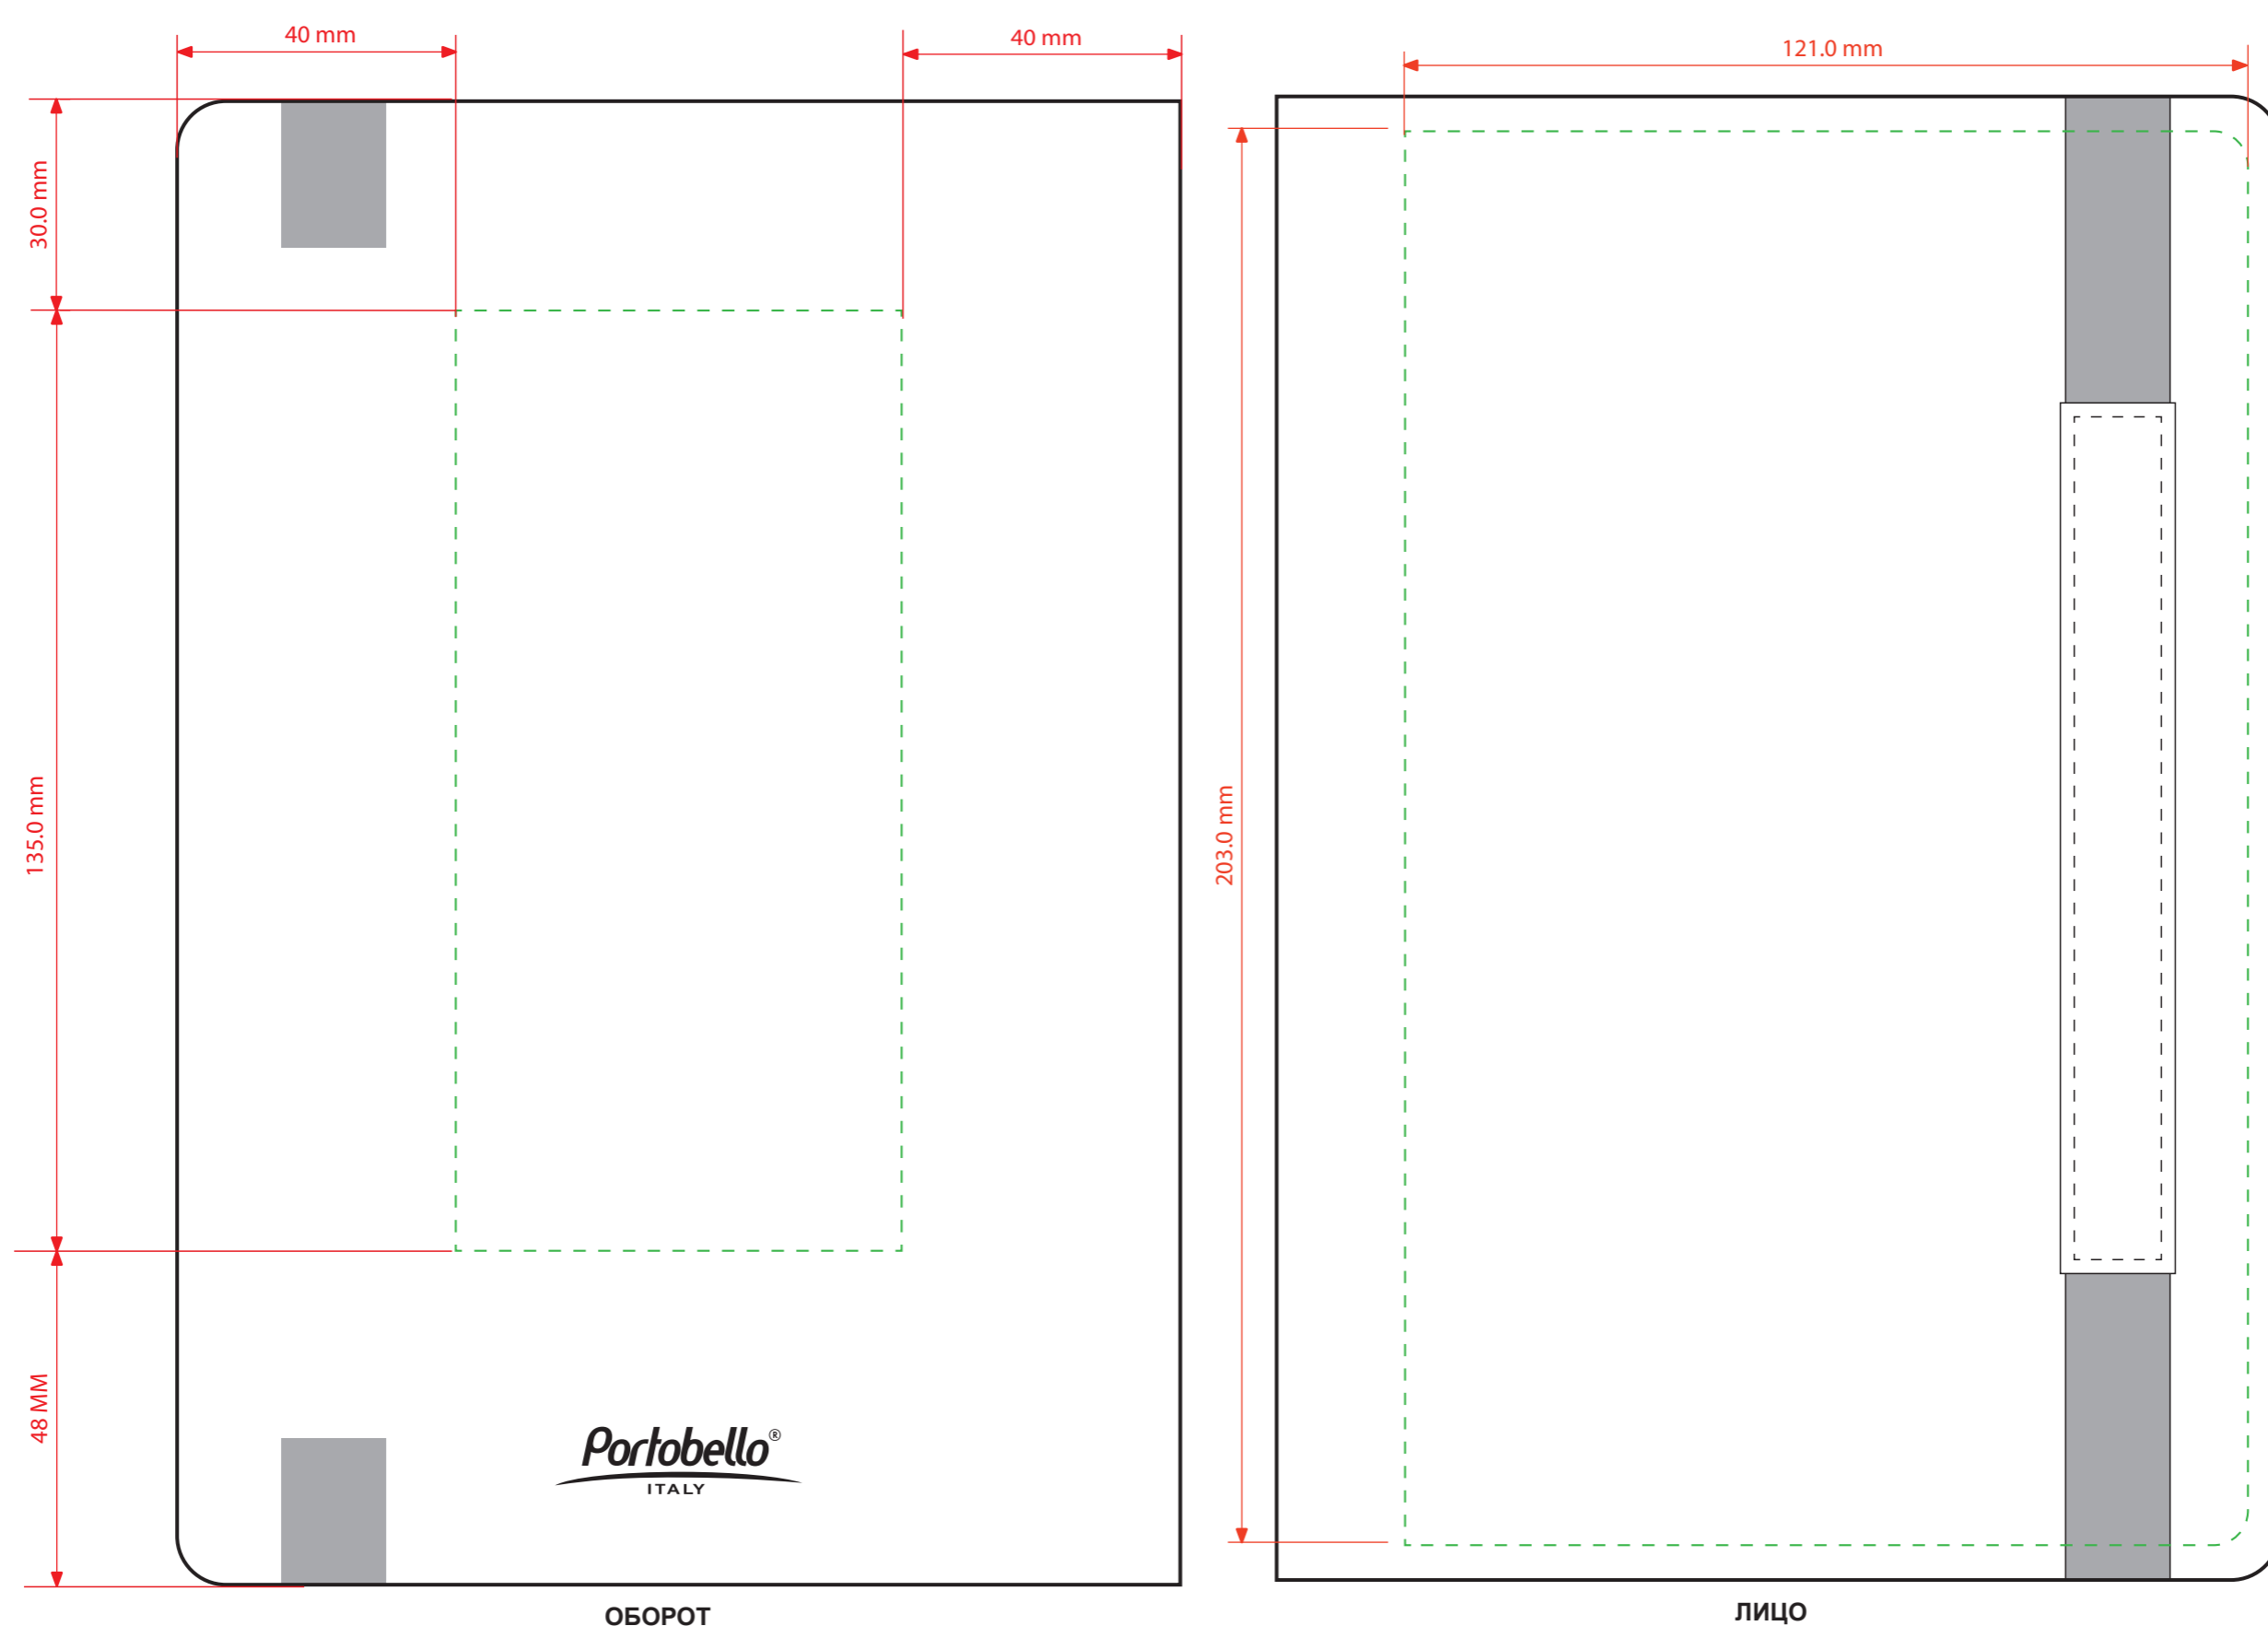

## ОБЛОЖКА

### УСЛОВНЫЕ ОБОЗНАЧЕНИЯ:

- область персонализации, блинтовое тиснение / тиснение фольгой; \*
- - - область персонализации, УФ печать.

\* Возможность максимального тиснения фольгой зависит от макета.

\* на обороте только через сигнальный образец

Модель	Alpha A5
Артикул	-
Количество	-
Способ нанесения	-
Цветность	-
Размещение	Согласно макета
Размер нанесения	-