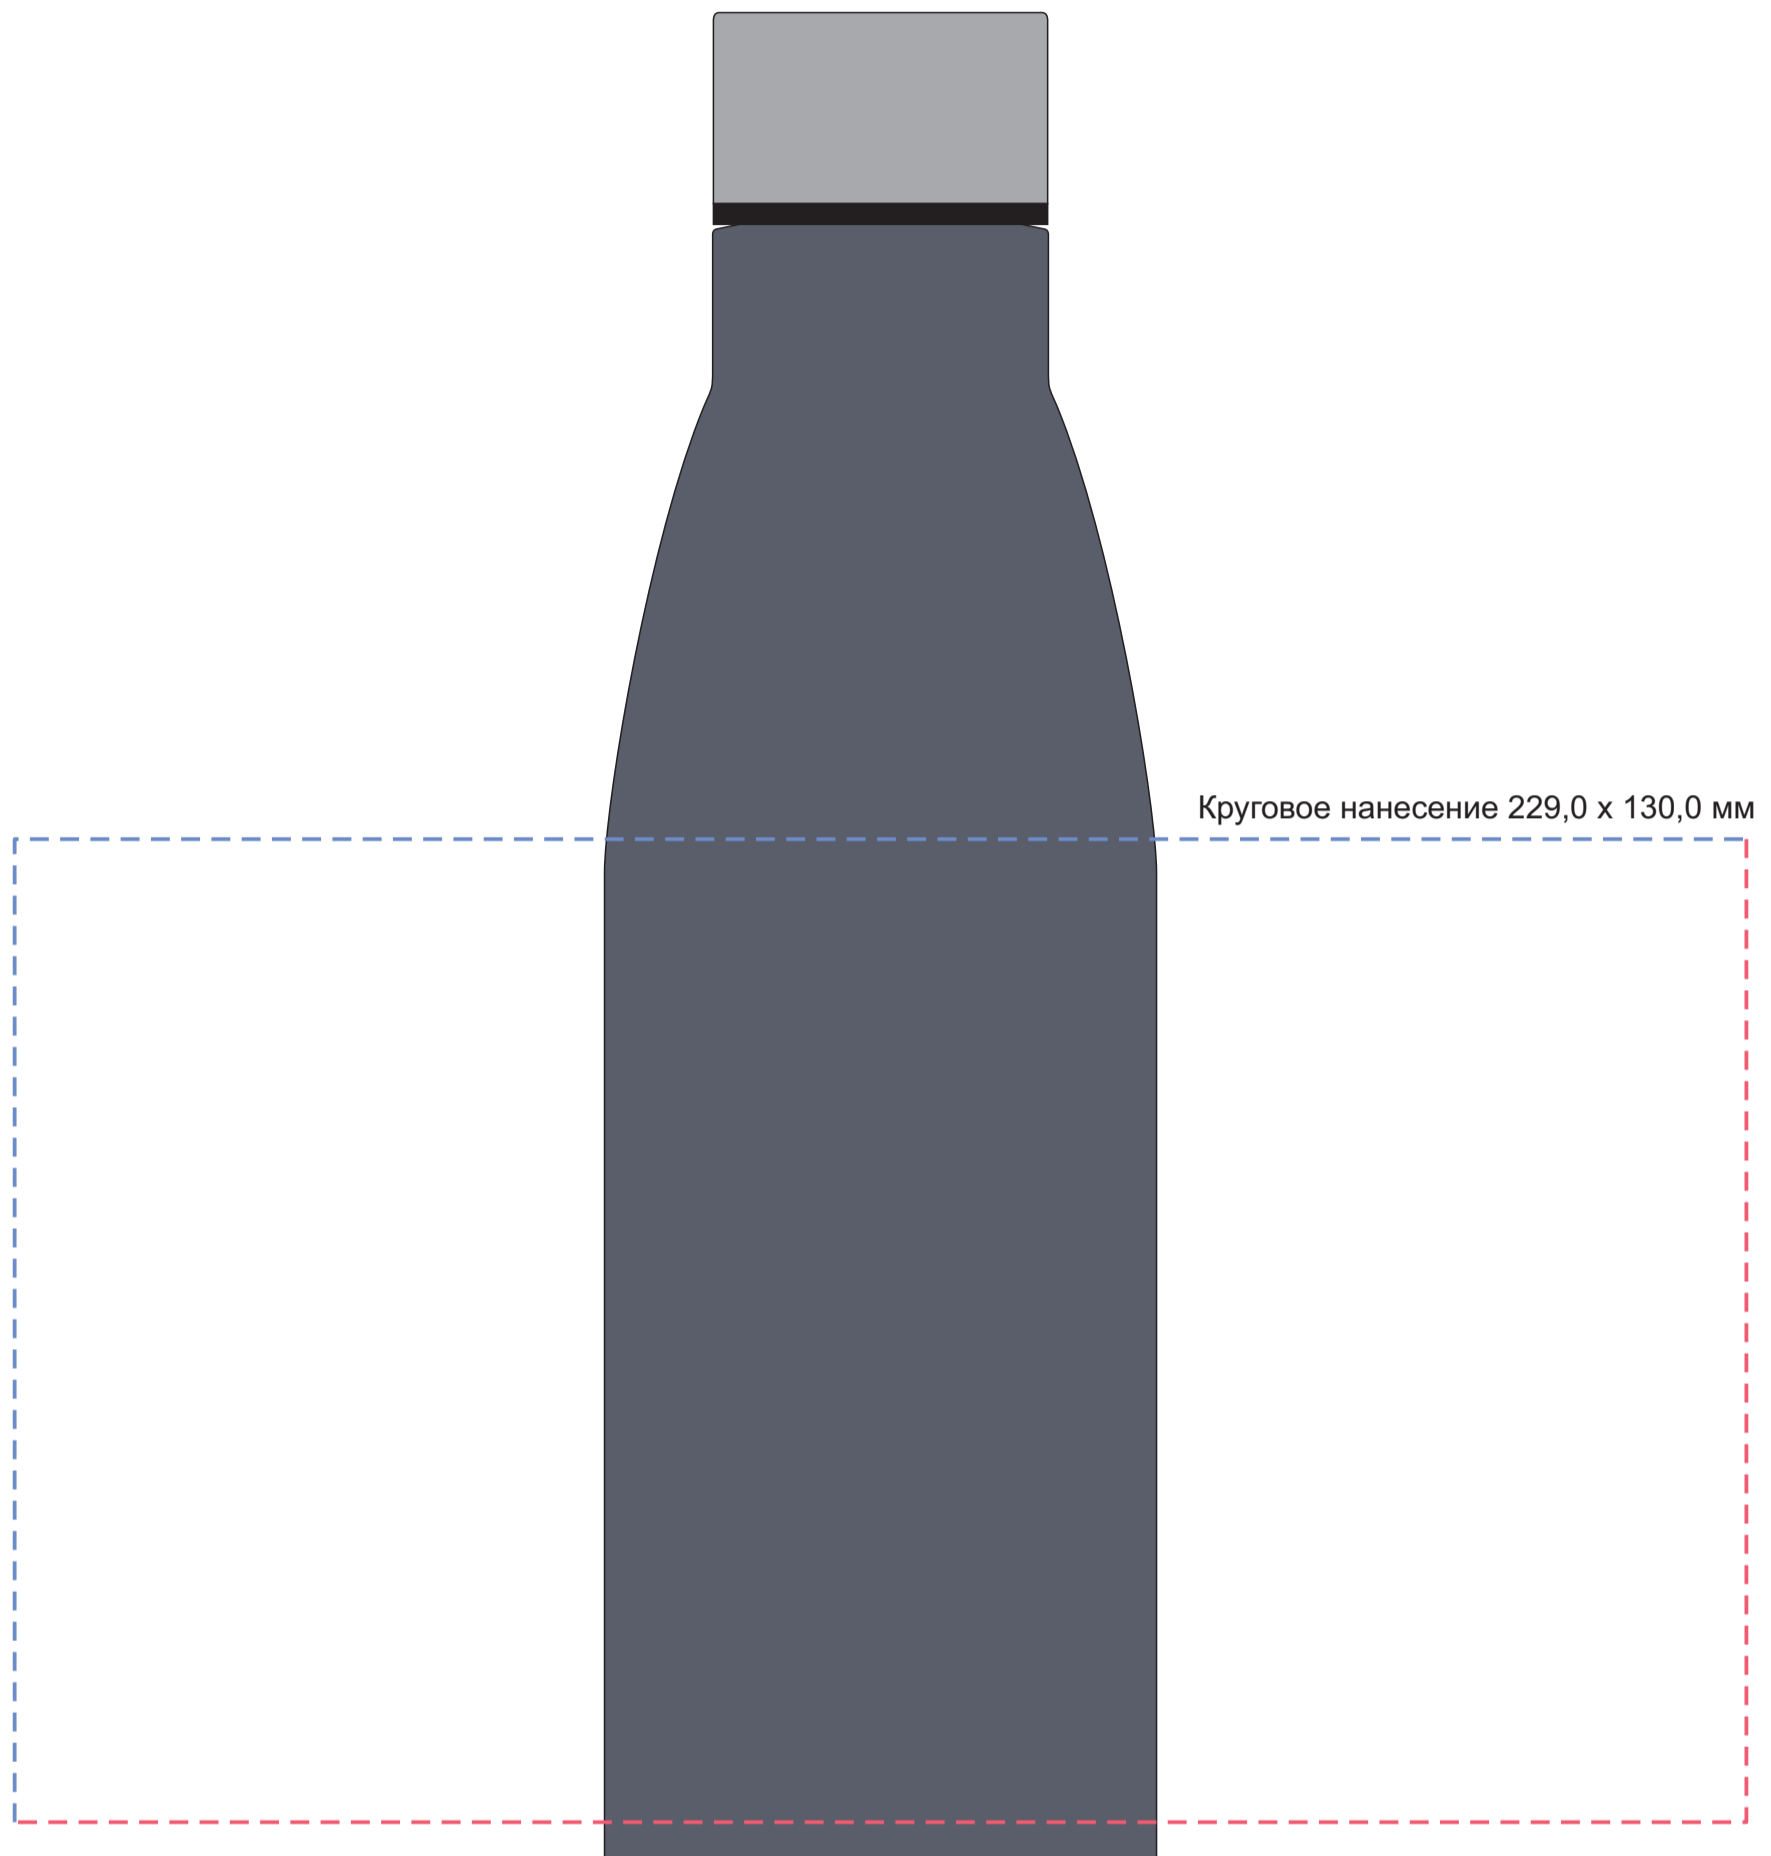

# Нанесение на Термобутылку вакуумную

## Условные обозначения:

 - УФ-печать

 - Лазерная гравировка

 цвет подложки серый  
(металл алюминий)

Модель	
Артикул	
Количество	
Цветность	
Способ нанесения	
Размещение	Согласно макета
Размер нанесения	