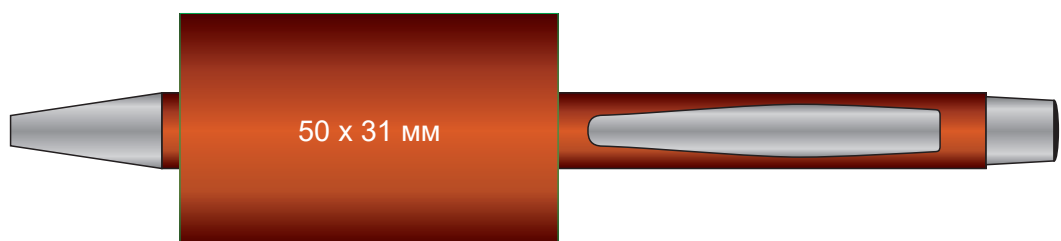

клип на оборотной стороне

клип на оборотной стороне

УСЛОВНЫЕ ОБОЗНАЧЕНИЯ:

-  область персонализации, УФ-печать
-  область персонализации, лазерная гравировка
-  область персонализации, круговая лазерная гравировка

Модель	Шариковая ручка Cordo, оранжевая
Артикул	206011.070
Количество	
Цветность	
Способ нанесения	
Размещение	Согласно макета
Размер нанесения	

ВНИМАНИЕ!

Тщательно проверяйте макет. Ваша подпись является основанием для печати. Найденная в готовом изделии ошибка, в случае если макет утверждён заказчиком, не является основанием для претензий к переделке заказа. После утверждения макета изменения не принимаются!