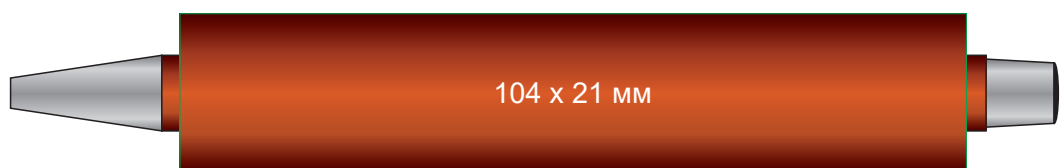

клип на оборотной стороне

клип на оборотной стороне

УСЛОВНЫЕ ОБОЗНАЧЕНИЯ:

-  область персонализации, УФ-печать
-  область персонализации, лазерная гравировка
-  область персонализации, круговая лазерная гравировка

Модель	Шариковая ручка Cordo, оранжевая
Артикул	206011.070
Количество	
Цветность	
Способ нанесения	
Размещение	Согласно макета
Размер нанесения	

ВНИМАНИЕ!

Тщательно проверяйте макет. Ваша подпись является основанием для печати. Найденная в готовом изделии ошибка, в случае если макет утверждён заказчиком, не является основанием для претензий к переделке заказа. После утверждения макета изменения не принимаются!