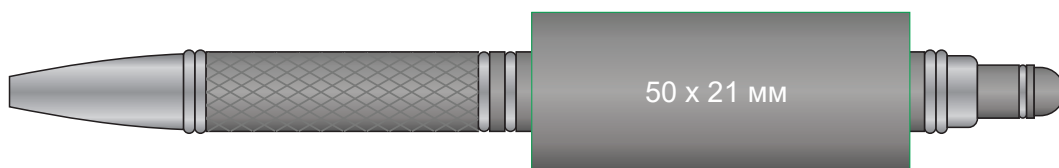

клип на оборотной стороне

клип на оборотной стороне

УСЛОВНЫЕ ОБОЗНАЧЕНИЯ:

- область персонализации, лазерная гравировка
- область персонализации, УФ-печать
- область персонализации, круговая лазерная гравировка

Модель	Шариковая ручка Alt, серая
Артикул	201015.080
Количество	
Цветность	
Способ нанесения	
Размещение	Согласно макета
Размер нанесения	

ВНИМАНИЕ!

Тщательно проверяйте макет. Ваша подпись является основанием для печати. Найденная в готовом изделии ошибка, в случае если макет утверждён заказчиком, не является основанием для претензий к переделке заказа. После утверждения макета изменения не принимаются!