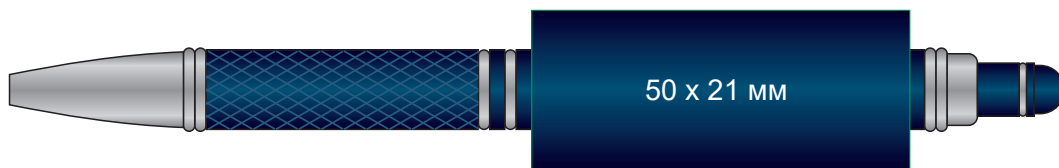

клип на оборотной стороне

клип на оборотной стороне

УСЛОВНЫЕ ОБОЗНАЧЕНИЯ:

- область персонализации, лазерная гравировка
- область персонализации, УФ-печать
- область персонализации, круговая лазерная гравировка

Модель	Шариковая ручка Alt, синяя
Артикул	201015.030
Количество	
Цветность	
Способ нанесения	
Размещение	Согласно макета
Размер нанесения	

ВНИМАНИЕ!

Тщательно проверяйте макет. Ваша подпись является основанием для печати. Найденная в готовом изделии ошибка, в случае если макет утверждён заказчиком, не является основанием для претензий к переделке заказа. После утверждения макета изменения не принимаются!