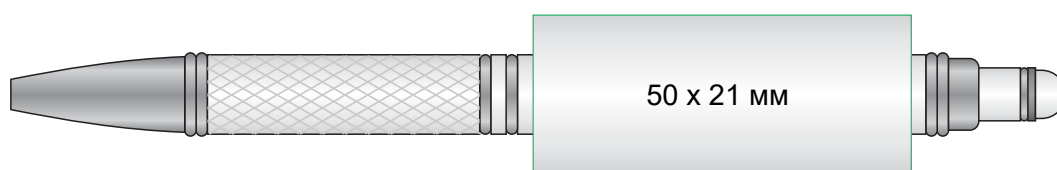

клип на оборотной стороне

клип на оборотной стороне

УСЛОВНЫЕ ОБОЗНАЧЕНИЯ:

-  область персонализации, лазерная гравировка
-  область персонализации, УФ-печать
-  область персонализации, круговая лазерная гравировка

Модель	Шариковая ручка Alt, белая
Артикул	201015.100
Количество	
Цветность	
Способ нанесения	
Размещение	Согласно макета
Размер нанесения	

ВНИМАНИЕ!

Тщательно проверяйте макет. Ваша подпись является основанием для печати. Найденная в готовом изделии ошибка, в случае если макет утверждён заказчиком, не является основанием для претензий к переделке заказа. После утверждения макета изменения не принимаются!