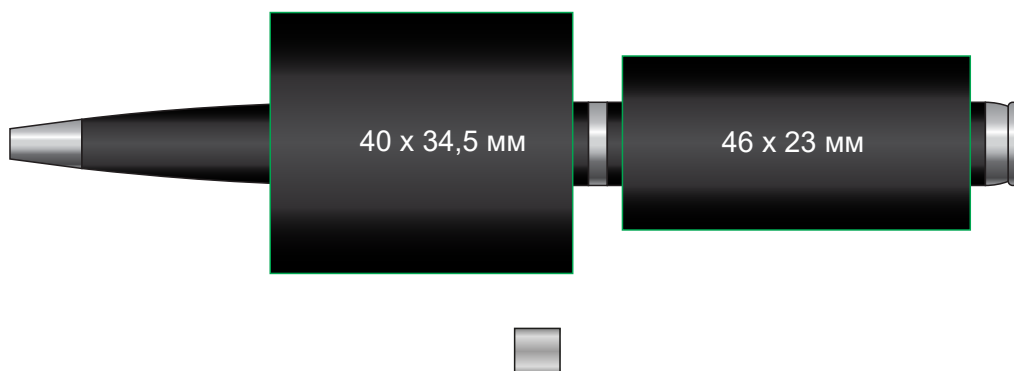

КЛИП СНИЗУ

Зеркальная гравировка.
При гравировке вскрывается **СЕРЕБРОМ**

УСЛОВНЫЕ ОБОЗНАЧЕНИЯ:

- область персонализации, зеркальная гравировка
- область персонализации, УФ-печать
- область персонализации, круговая лазерная гравировка

Модель	Шариковая ручка Sonata BP, черная
Артикул	208607.010
Количество	
Цветность	
Способ нанесения	
Размещение	Согласно макета
Размер нанесения	

ВНИМАНИЕ!

Тщательно проверяйте макет. Ваша подпись является основанием для печати. Найденная в готовом изделии ошибка, в случае если макет утверждён заказчиком, не является основанием для претензий к переделке заказа. После утверждения макета изменения не принимаются!