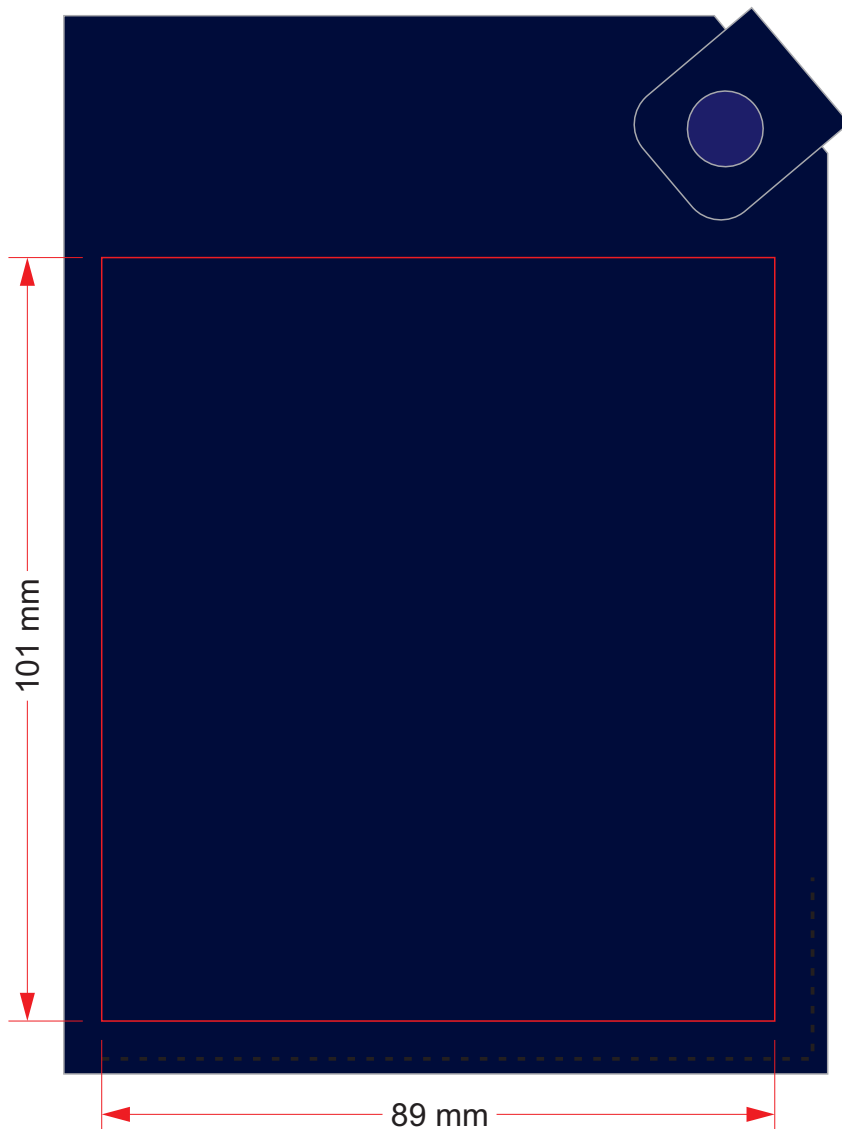

НАНЕСЕНИЕ НА ОБЛОЖКЕ

УСЛОВНЫЕ ОБОЗНАЧЕНИЯ:

— область персонализации, тиснение

Модель	Чехол для паспорта PURE 140*100 мм., застежка на кнопке, натуральная кожа (фактурная), синий
Артикул	NK410024-030/1
Количество	
Цветность	
Способ нанесения	
Размещение	
Размер нанесения	