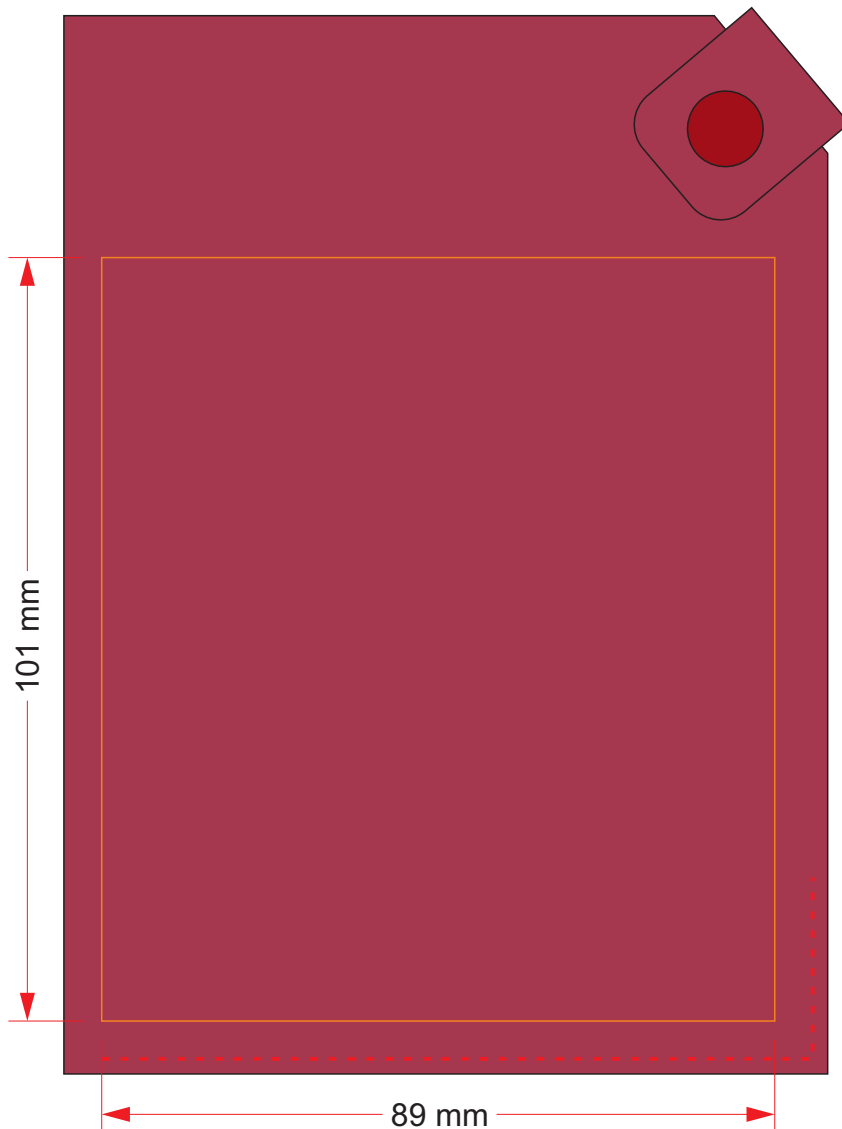

# НАНЕСЕНИЕ НА ОБЛОЖКЕ

## УСЛОВНЫЕ ОБОЗНАЧЕНИЯ:

— область персонализации, тиснение

Модель	Чехол для паспорта PURE 140*100 мм., застежка на кнопке, натуральная кожа (гладкая), красный
Артикул	NK410024-060
Количество	
Цветность	
Способ нанесения	
Размещение	
Размер нанесения	