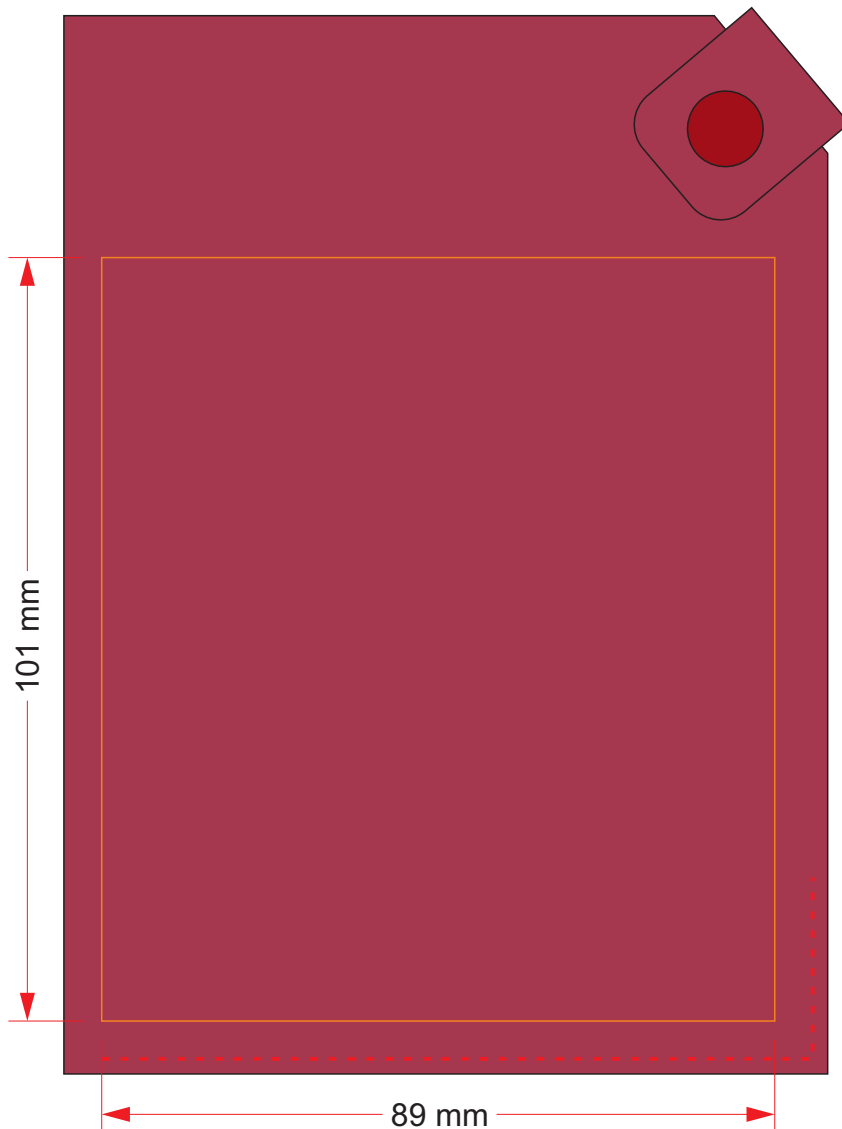

# НАНЕСЕНИЕ НА ОБЛОЖКЕ

## УСЛОВНЫЕ ОБОЗНАЧЕНИЯ:

— область персонализации, тиснение

Модель	Чехол для паспорта PURE 140*100 мм., застежка на кнопке, натуральная кожа (фактурная), красный
Артикул	NK410024-060/1
Количество	
Цветность	
Способ нанесения	
Размещение	
Размер нанесения	