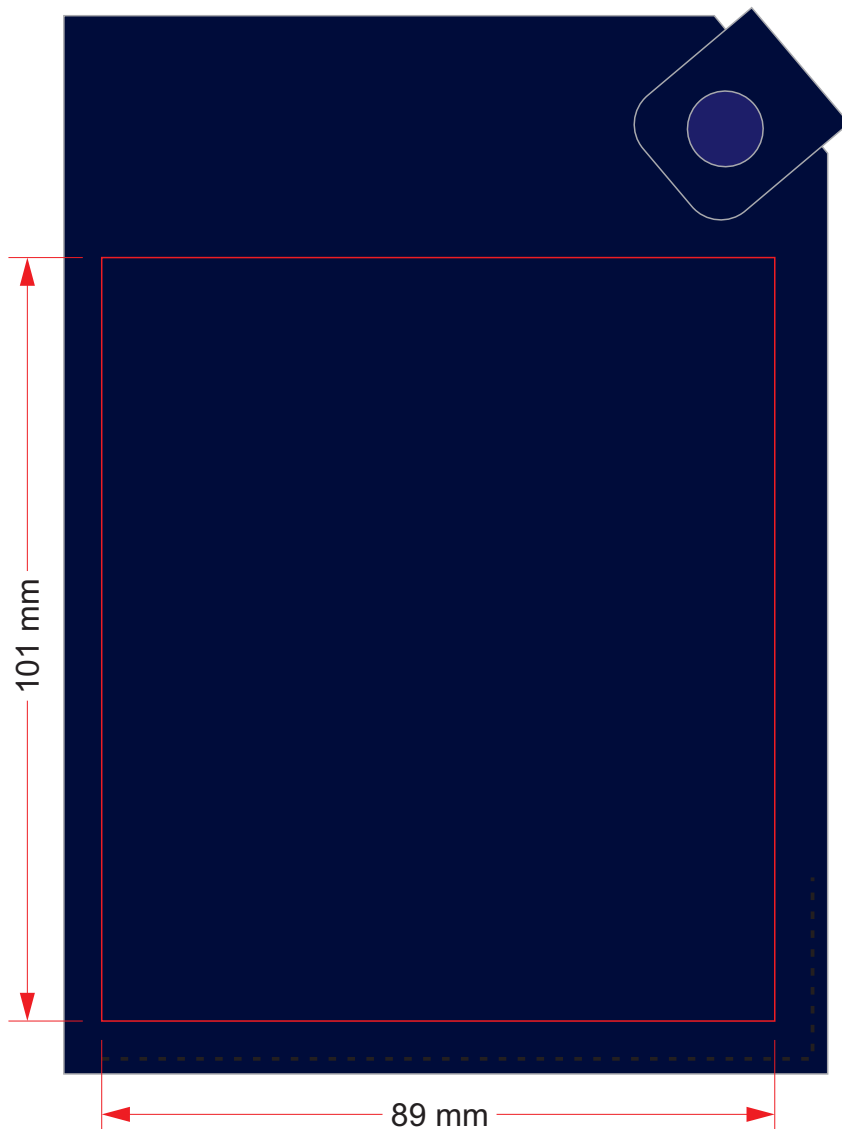

НАНЕСЕНИЕ НА ОБЛОЖКЕ

УСЛОВНЫЕ ОБОЗНАЧЕНИЯ:

— область персонализации, тиснение

Модель	Чехол для паспорта PURE 140*100 мм., застежка на кнопке, натуральная кожа гладкая), синий
Артикул	NK410024-030
Количество	
Цветность	
Способ нанесения	
Размещение	
Размер нанесения	