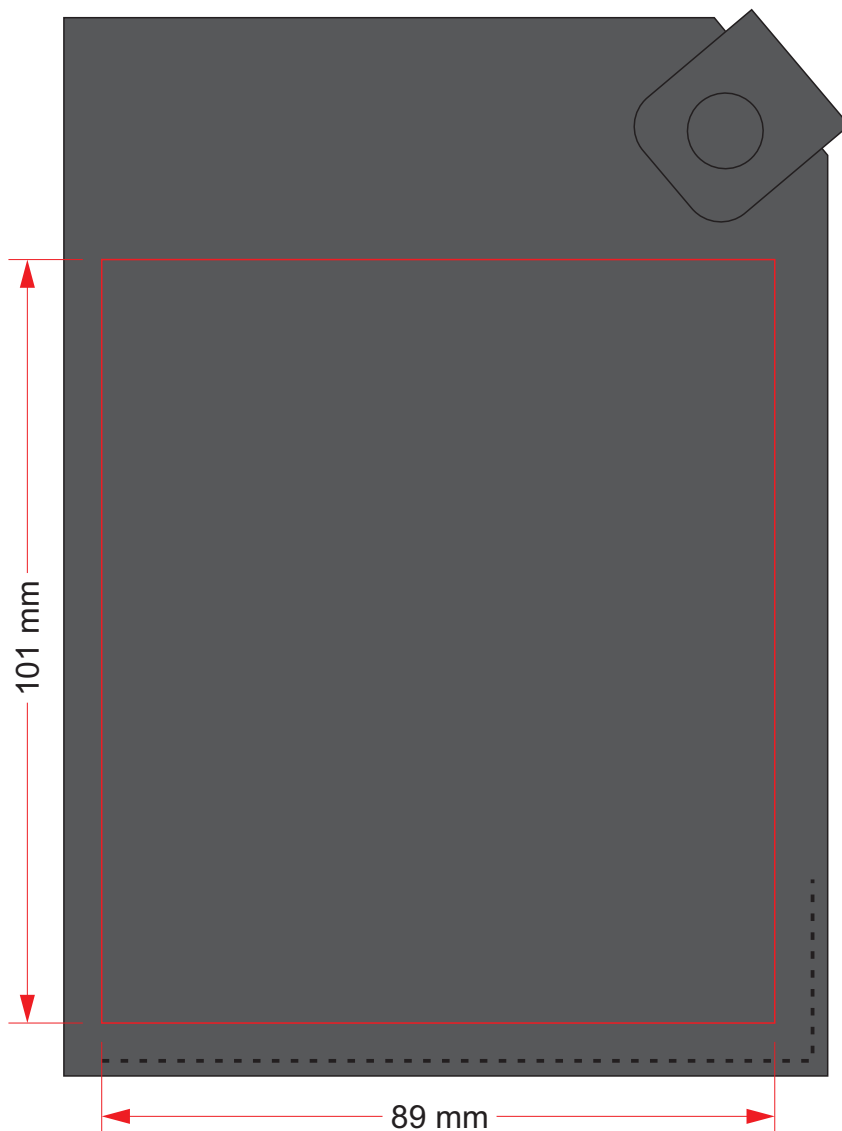

НАНЕСЕНИЕ НА ОБЛОЖКЕ

УСЛОВНЫЕ ОБОЗНАЧЕНИЯ:

— область персонализации, тиснение

Модель	Чехол для паспорта PURE 140*100 мм., застежка на кнопке, натуральная кожа (гладкая), черный
Артикул	NK410024-010
Количество	
Цветность	
Способ нанесения	
Размещение	
Размер нанесения	