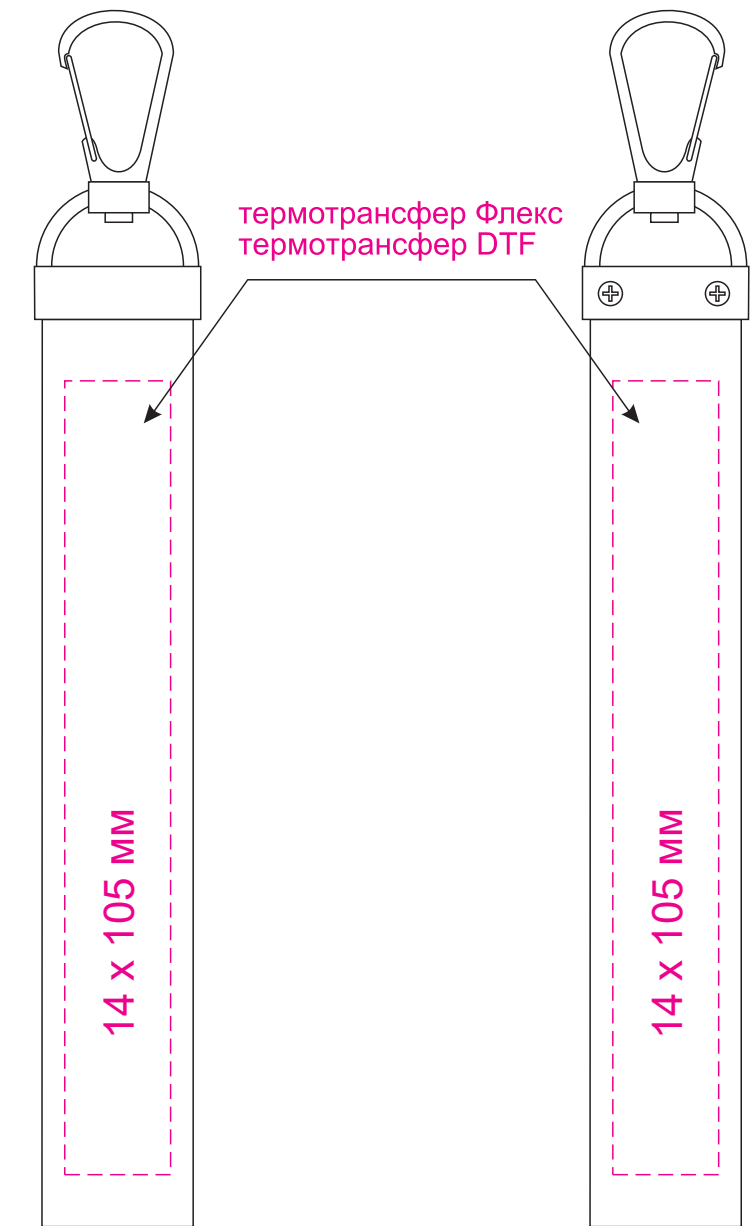

Масштаб 1:1

ЛИЦО

оборот

ЛИЦО

ОБОРОТ

* привязки для термотрансфера указывать от ближайшего шва

Модель	Дорожная косметичка Boston, черная
Артикул	20078.010
Количество	
Способ нанесения	
Цветность	
Размер нанесения	

шильд 30 x 15 мм Boston

УФ печать (26 x 11 мм)
гравировка (26 x 11 мм)

полимерная
наклейка (29 x 14 мм)