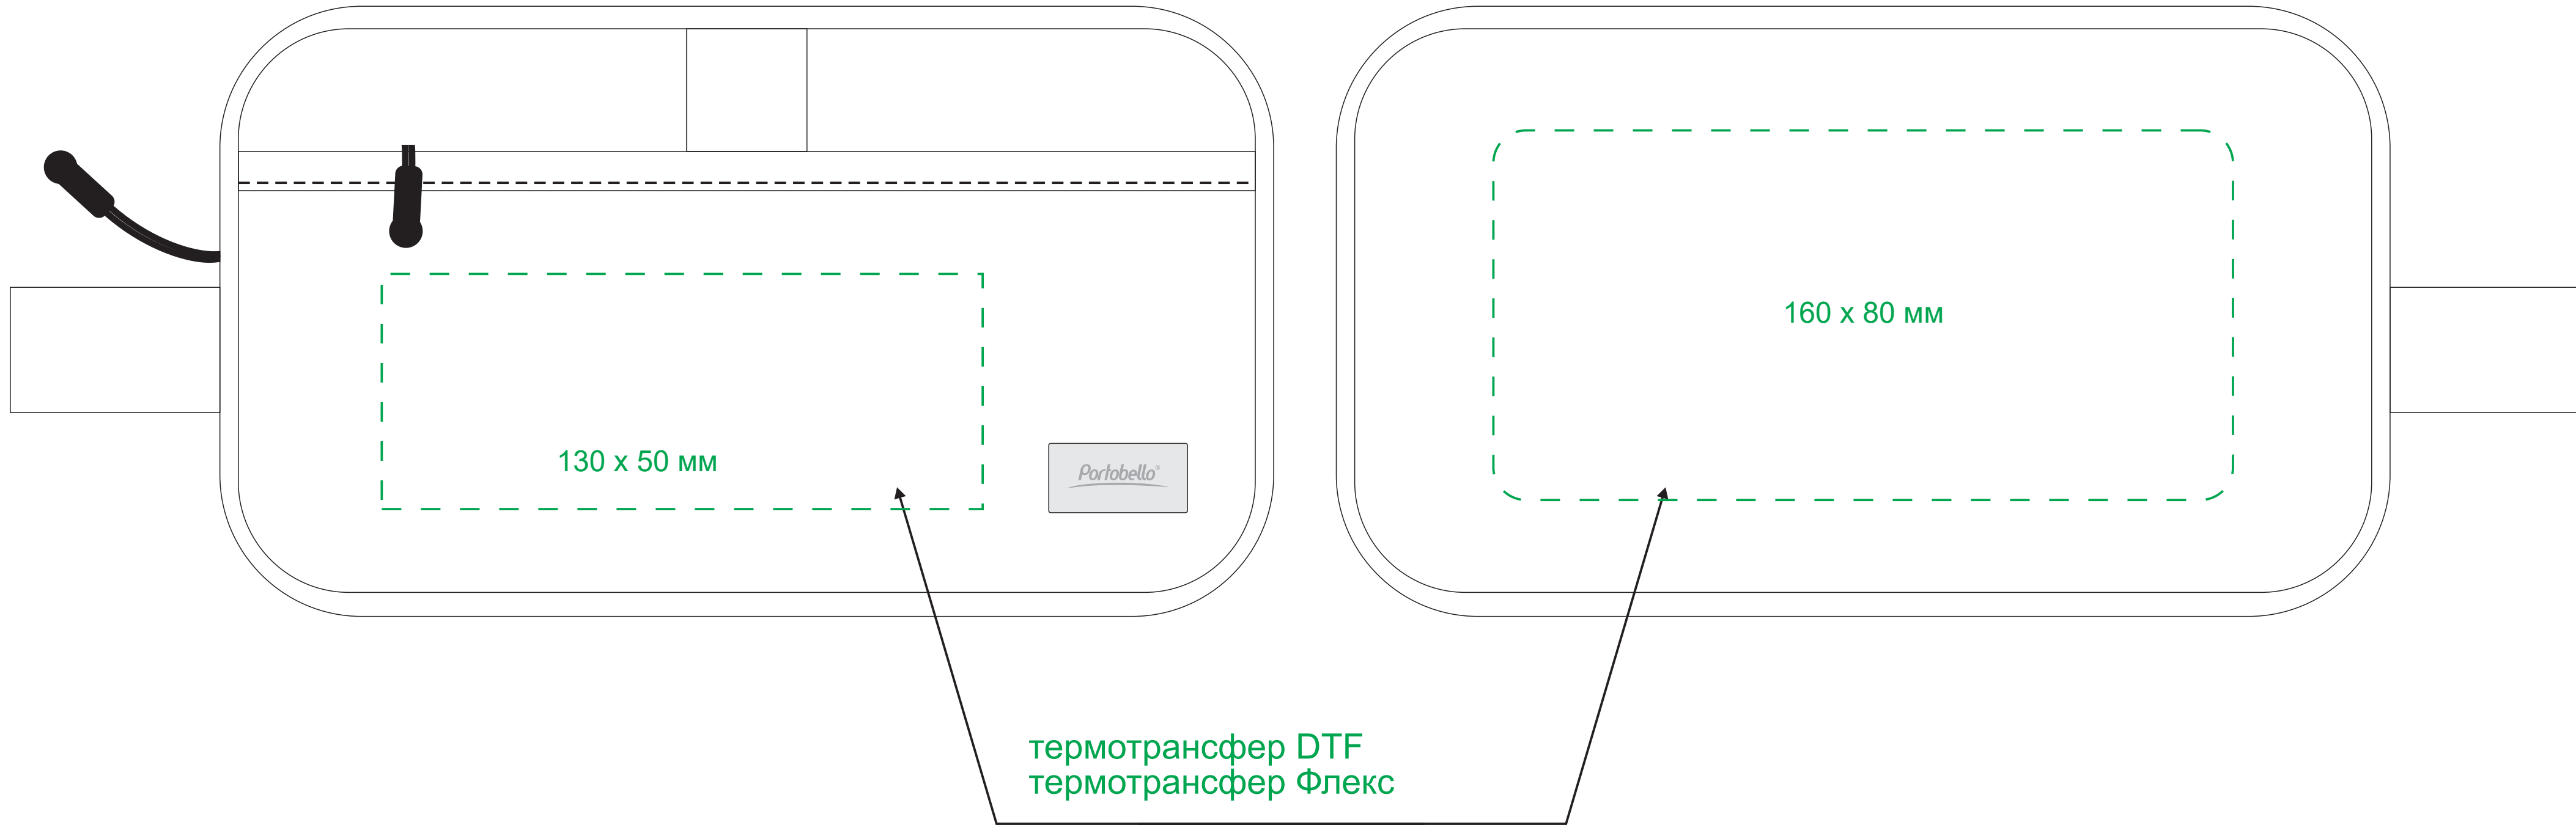

Масштаб 1:1

ЛИЦО

оборот

ЛИЦО

ОБОРОТ

* привязки для термотрансфера указывать от ближайшего шва

Модель	Дорожная косметичка Boston, черная
Артикул	20078.010
Количество	
Способ нанесения	
Цветность	
Размер нанесения	

шильд 30 x 15 мм Boston

УФ печать (26 x 11 мм)
гравировка (26 x 11 мм)

полимерная
наклейка (29 x 14 мм)