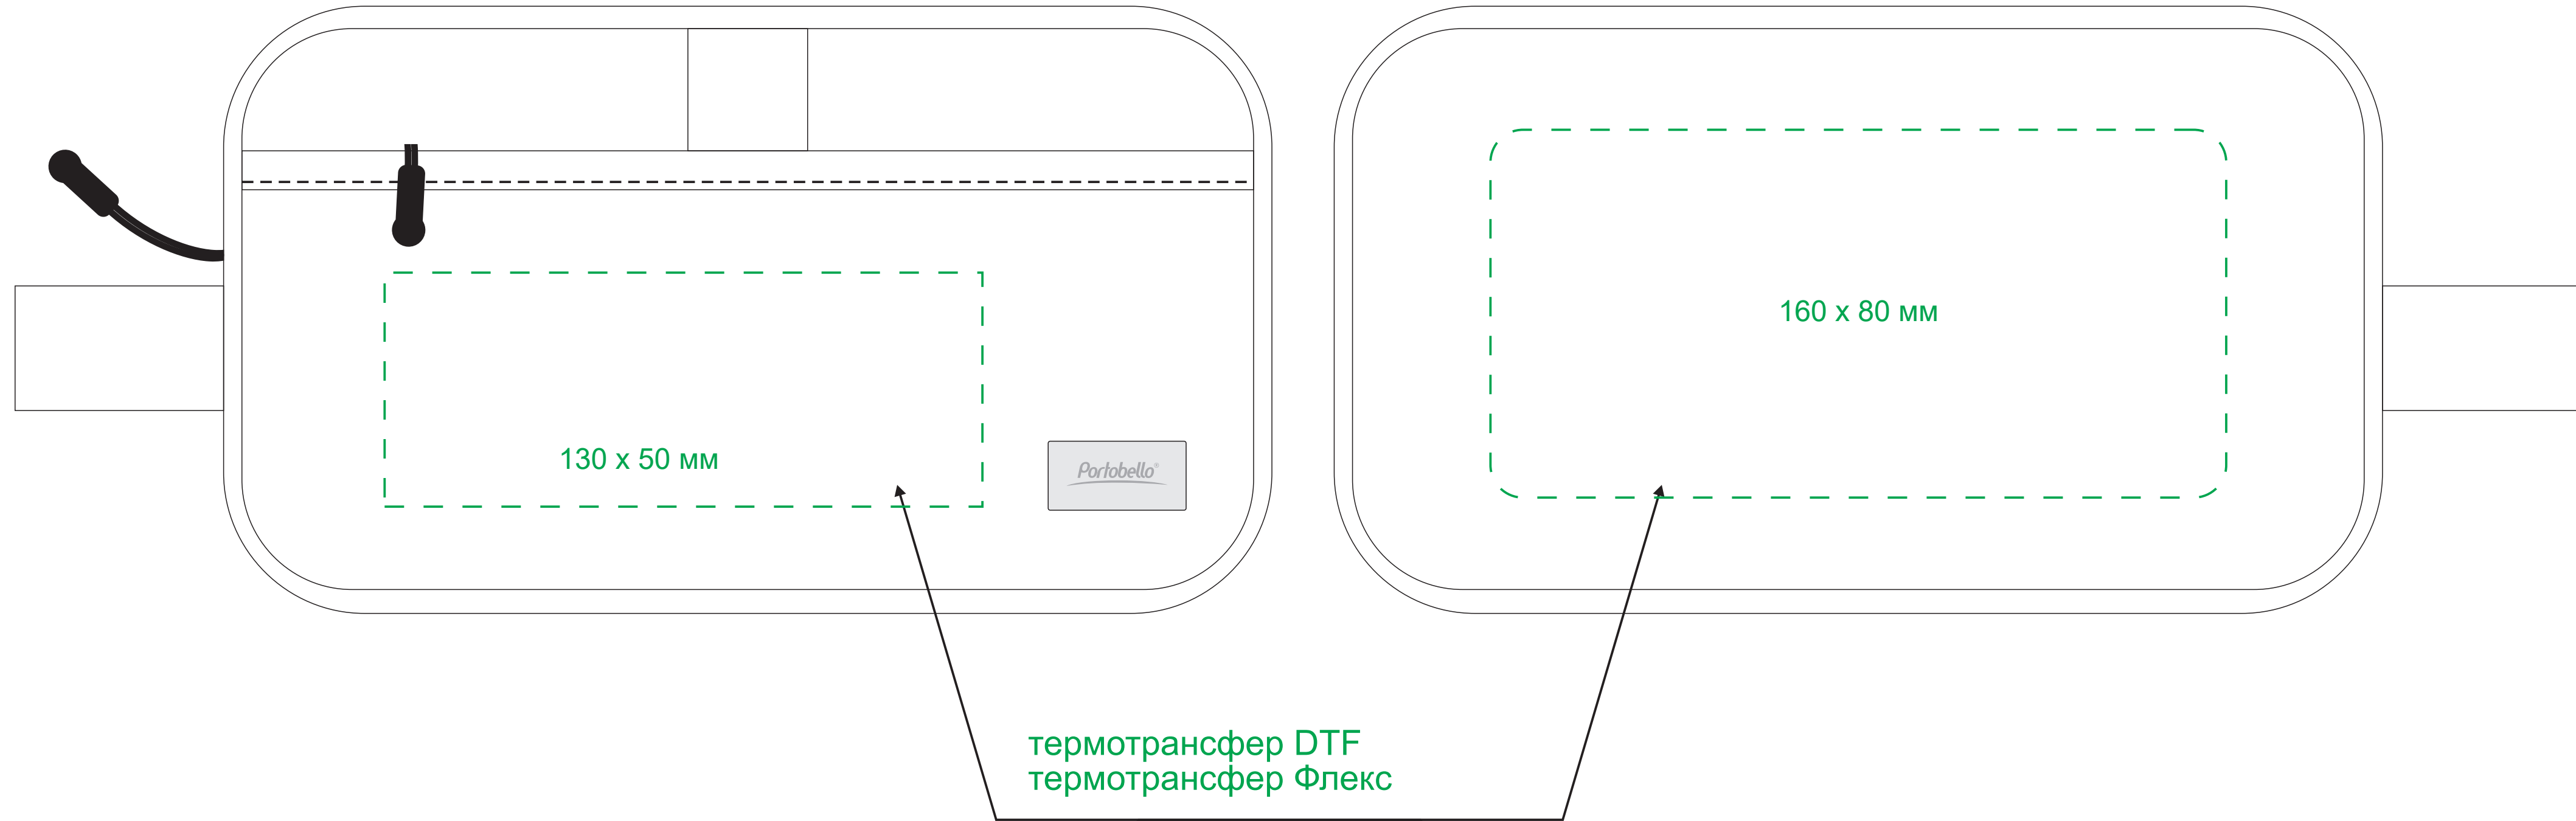

Масштаб 1:1

ЛИЦО

оборот

ЛИЦО

ОБОРОТ

* привязки для термотрансфера указывать от ближайшего шва

Модель	Дорожная косметичка Boston, серая
Артикул	20078.080
Количество	
Способ нанесения	
Цветность	
Размер нанесения	

шильд 30 x 15 мм Boston

УФ печать (26 x 11 мм)
гравировка (26 x 11 мм)

полимерная
наклейка (29 x 14 мм)