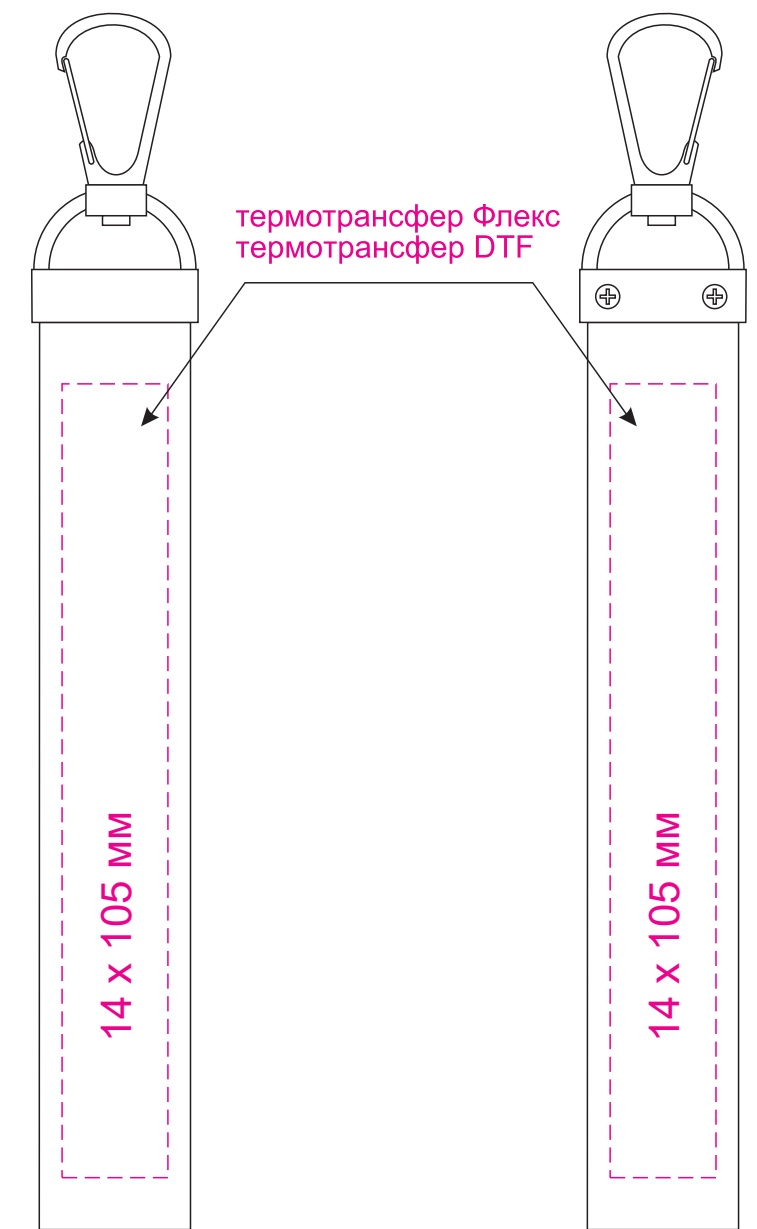

Масштаб 1:1

ЛИЦО

оборот

ЛИЦО

ОБОРОТ

* привязки для термотрансфера указывать от ближайшего шва

Модель	Дорожная косметичка Boston, серая
Артикул	20078.080
Количество	
Способ нанесения	
Цветность	
Размер нанесения	

шильд 30 x 15 мм Boston

УФ печать (26 x 11 мм)
гравировка (26 x 11 мм)

полимерная
наклейка (29 x 14 мм)