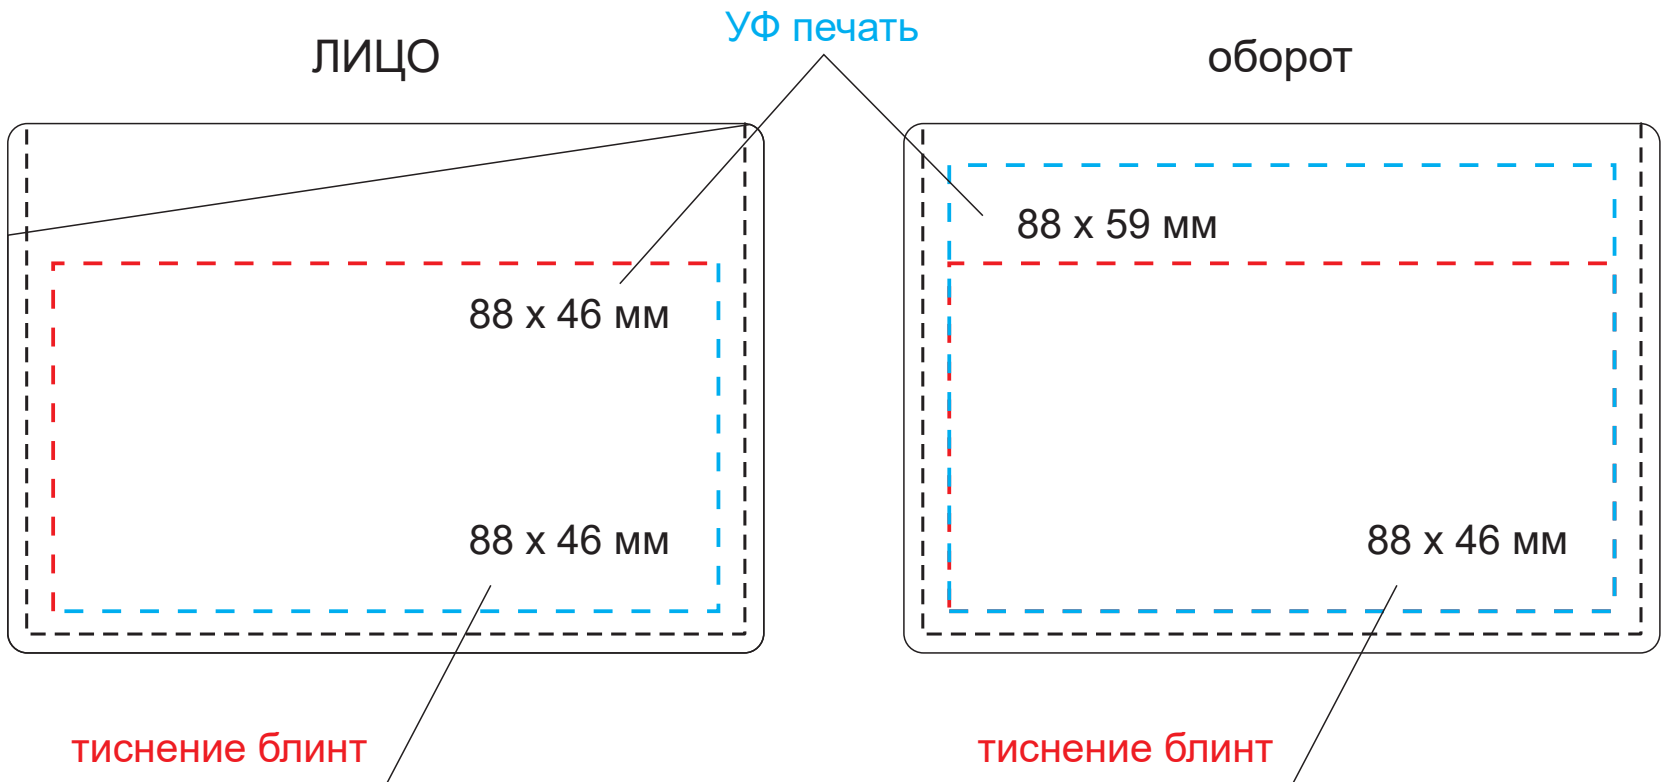

Масштаб 1:1

Модель	Кардхолдер Tweed со скошенным карманом, черный
Артикул	31101.010
Количество	
Способ нанесения	
Цветность	
Размер нанесения	

**ВНИМАНИЕ!**

Тщательно проверяйте макет. Ваша подпись является основанием для печати. Найденная в готовом изделии ошибка, в случае если макет утверждён заказчиком, не является основанием для претензий к переделке заказа. После утверждения макета изменения не принимаются!